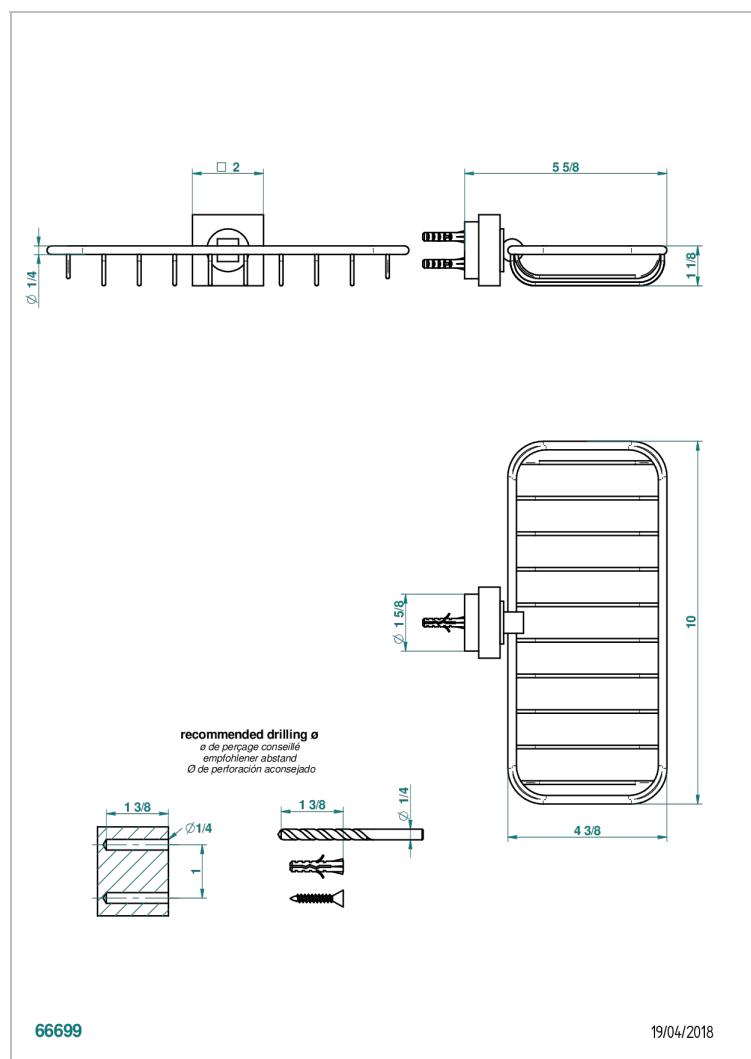

# MONTAIGNE MARBRE LEONARDO GREY A MANETTES

THG<sup>®</sup>  
PARIS

G3U-620A

Porte-savon fil mural 255x112 mm

## CARACTÉRISTIQUES

- Montaigne marbre Leonardo Grey à manettes
- Porte-savon fil mural 255x112 mm