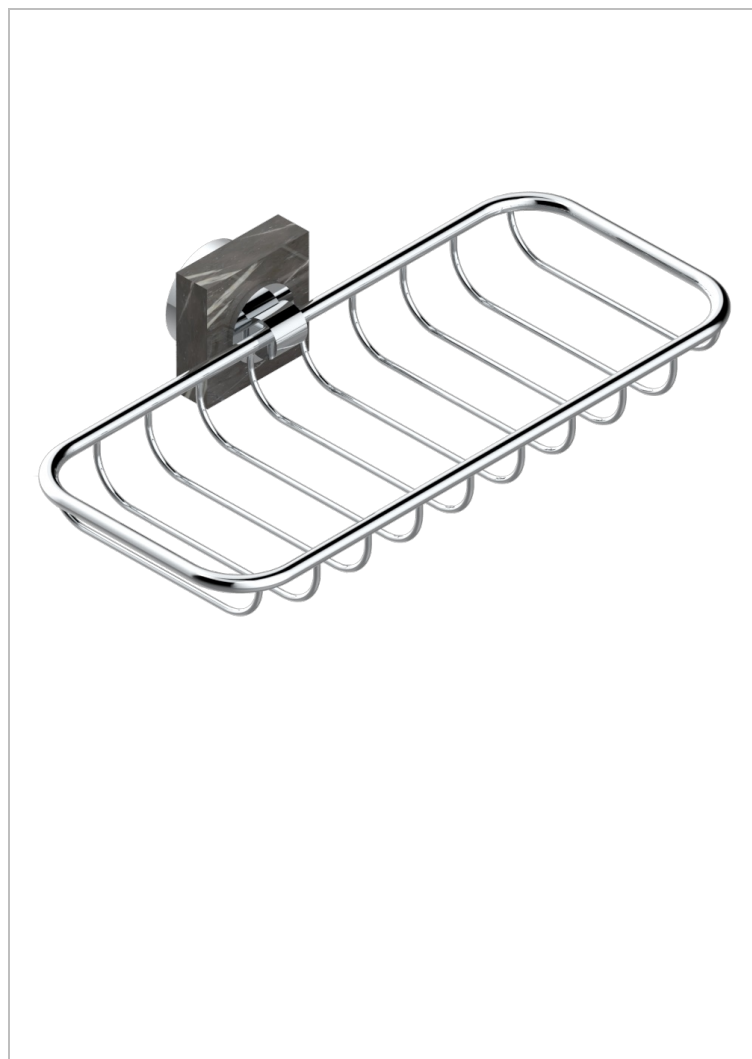

# MONTAIGNE MARBRE LEONARDO GREY A MANETTES

THG<sup>®</sup>  
PARIS

G3U-620A

Porte-savon fil mural 255x112 mm

## CARACTÉRISTIQUES

- Montaigne marbre Leonardo Grey à manettes
- Porte-savon fil mural 255x112 mm

## FINITIONS DISPONIBLES

Bronze clair - D01  
Chromé - A02  
Chromé / doré - G02  
Chromé mat - C02  
Doré brillant - F01  
Doré mat - F07

Nickel brillant - B01  
Nickel mat - C01  
Noir mat céramique - D30  
Or pâle - F30  
Or pâle mat - F31  
Pvd blush - H62