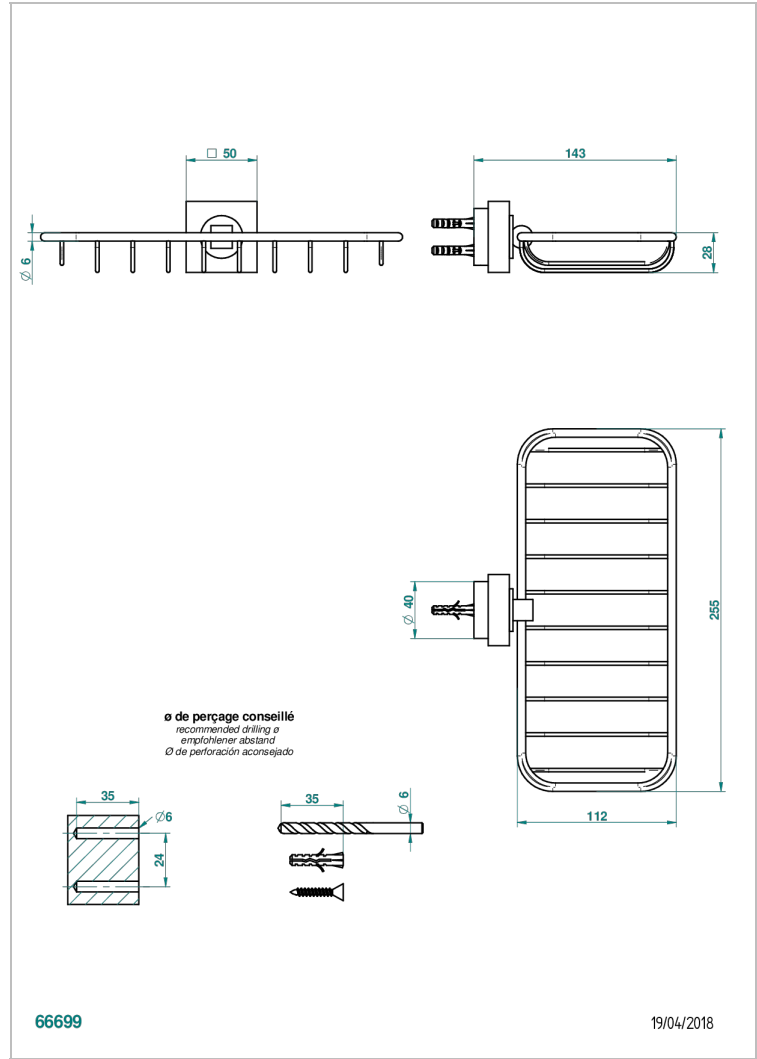

MONTAIGNE MARBRE LEONARDO GREY

G3T-620A

Porte-savon fil mural 255x112 mm

THG[®]
PARIS

CARACTÉRISTIQUES

- Montaigne marbre Leonardo Grey
- Porte-savon fil mural 255x112 mm

FINITIONS DISPONIBLES

Bronze clair - D01
Chromé - A02
Chromé / doré - G02
Chromé mat - C02
Doré brillant - F01
Doré mat - F07

Nickel brillant - B01
Nickel mat - C01
Noir mat céramique - D30
Or pâle - F30
Or pâle mat - F31
Pvd blush - H62

Pvd blush mat - H60
Pvd couleur bronze brown - F33
Pvd couleur bronze brown - mat - F34
Pvd couleur doré - H52
Pvd couleur doré mat - H53
Pvd couleur laiton - H49