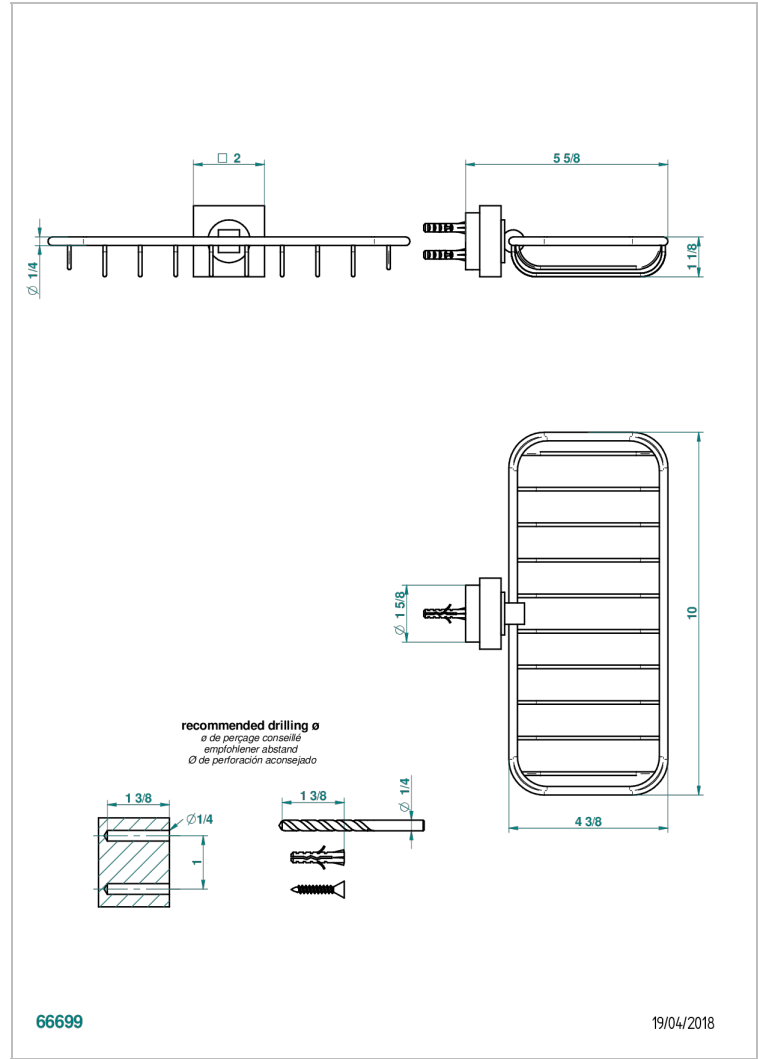

# MONTAIGNE MARBRE LEONARDO GREY

G3T-620A

Porte-savon fil mural 255x112 mm

THG<sup>®</sup>  
PARIS

## CARACTÉRISTIQUES

- Montaigne marbre Leonardo Grey
- Porte-savon fil mural 255x112 mm