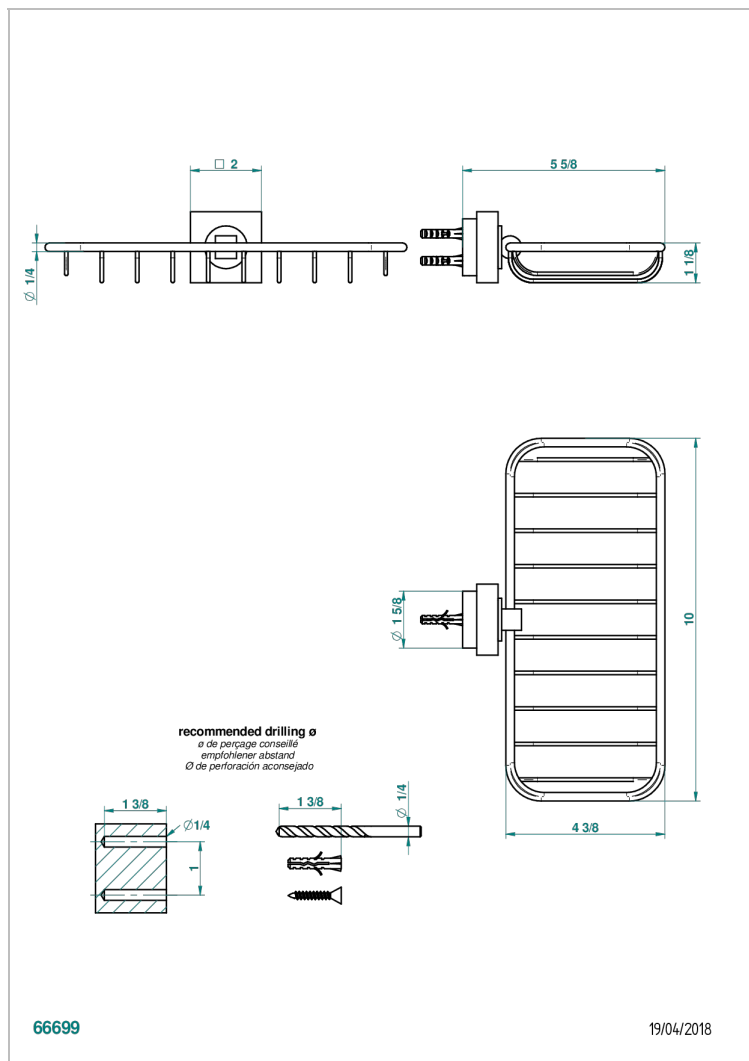

MONTAIGNE LEONARDO GREY MARBLE

G3T-620A

Jabonera mural para ducha

CARACTERÍSTICAS

- Montaigne Leonardo Grey marble
- Jabonera mural para ducha

ACABADOS DISPONIBLES

Bronce claro - D01
Cerámica negra mate - D30
Cobre viejo mate - H07
Cromo - A02
Cromo / dorado - G02
Cromo mate - C02