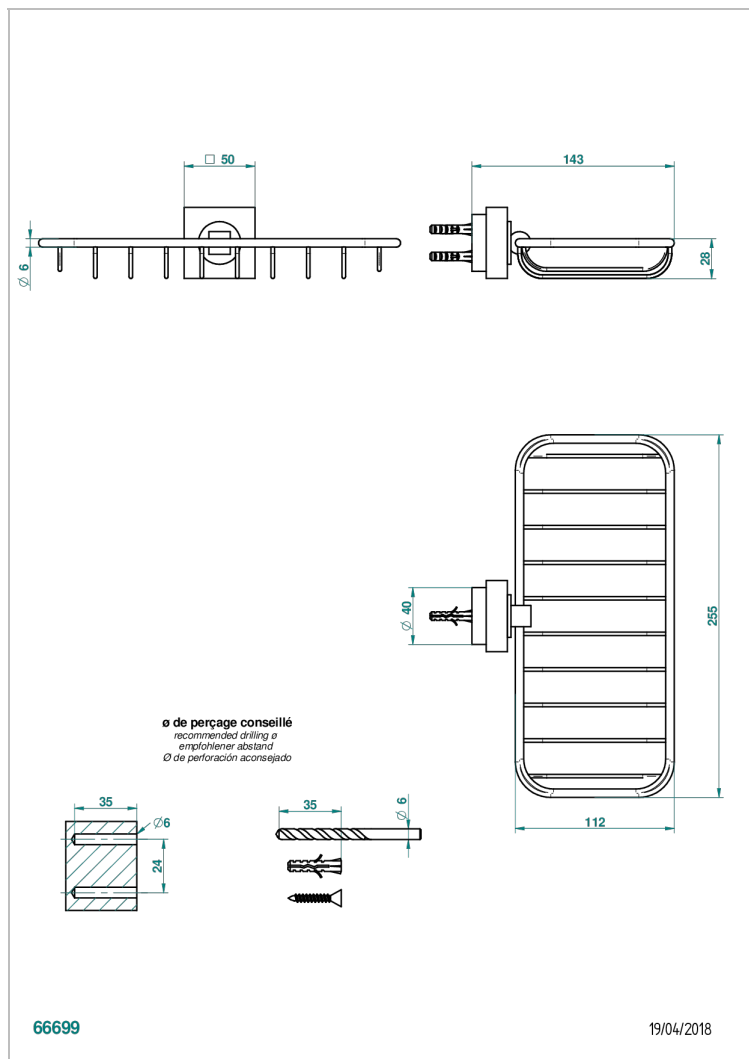

MONTAIGNE LEONARDO GREY MARBLE

THG[®]
PARIS

G3T-620A

Jabonera mural para ducha

CARACTERÍSTICAS

- Montaigne Leonardo Grey marble
- Jabonera mural para ducha

ACABADOS DISPONIBLES

Bronce claro - D01
Cerámica negra mate - D30
Cobre viejo mate - H07
Cromo - A02
Cromo / dorado - G02
Cromo mate - C02