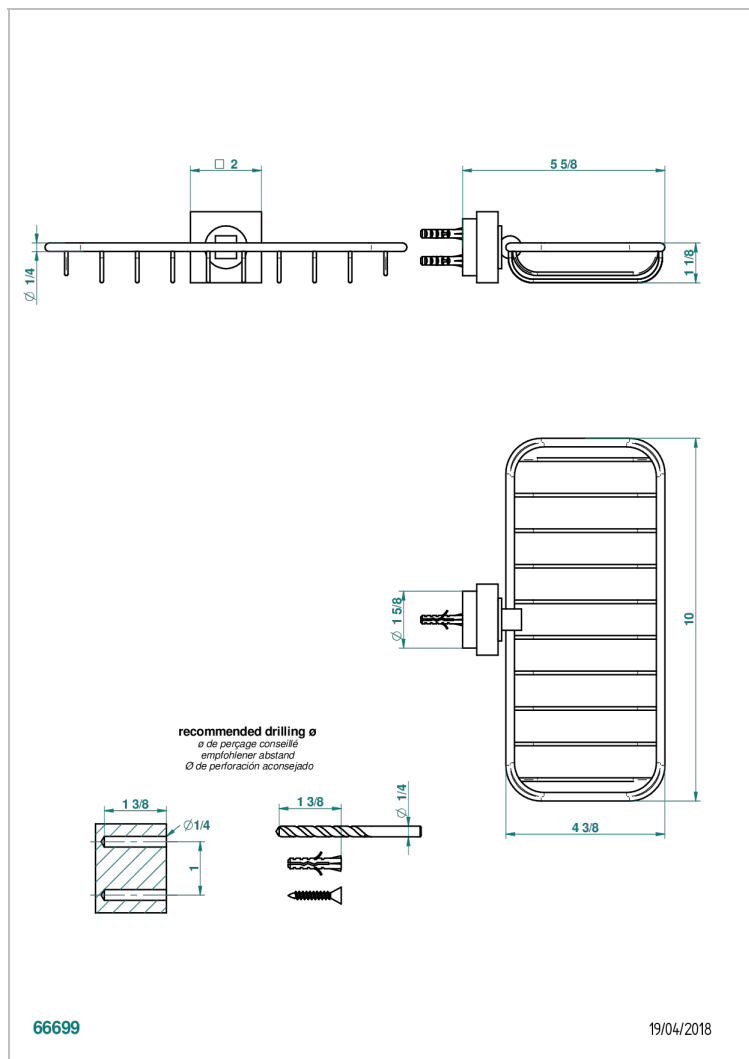

# MONTAIGNE LEONARDO GREY MARBLE

THG<sup>®</sup>  
PARIS

G3T-620A

Jabonera mural para ducha