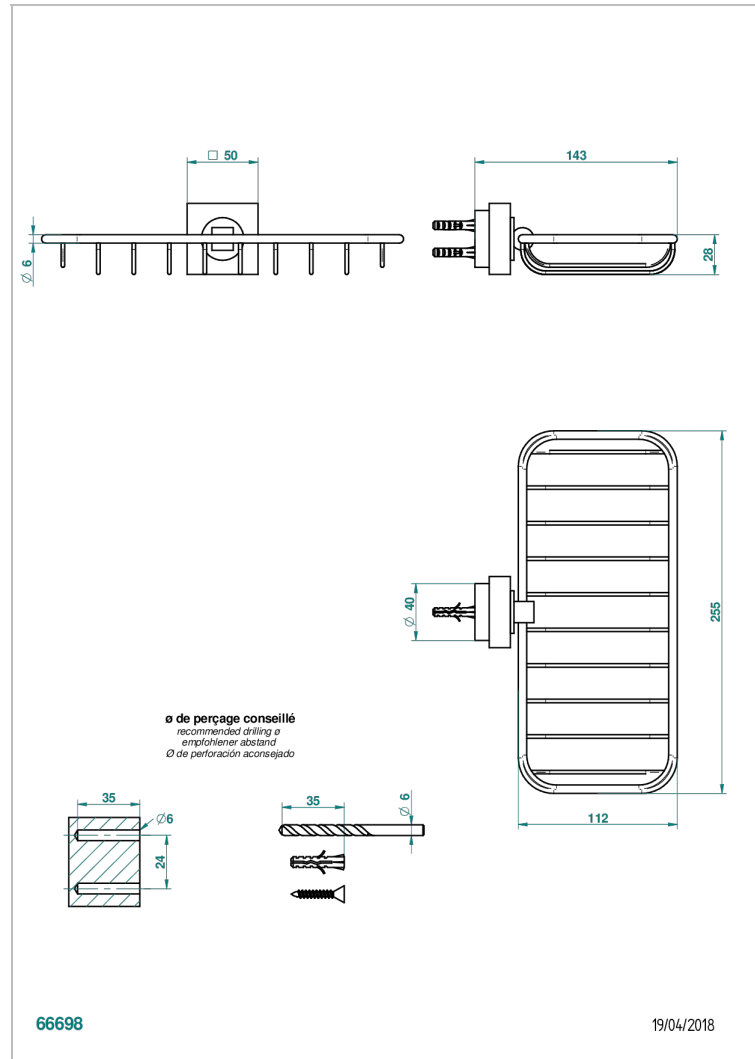

MONTAIGNE GRAND ANTIQUE MARBLE WITH LEVER

G3S-620A

Jabonera mural para ducha

CARACTERÍSTICAS

- Montaigne Grand Antique marble with lever
- Jabonera mural para ducha

ACABADOS DISPONIBLES

Bronce claro - D01
Cerámica negra mate - D30
Cobre viejo mate - H07
Cromo - A02
Cromo / dorado - G02
Cromo mate - C02