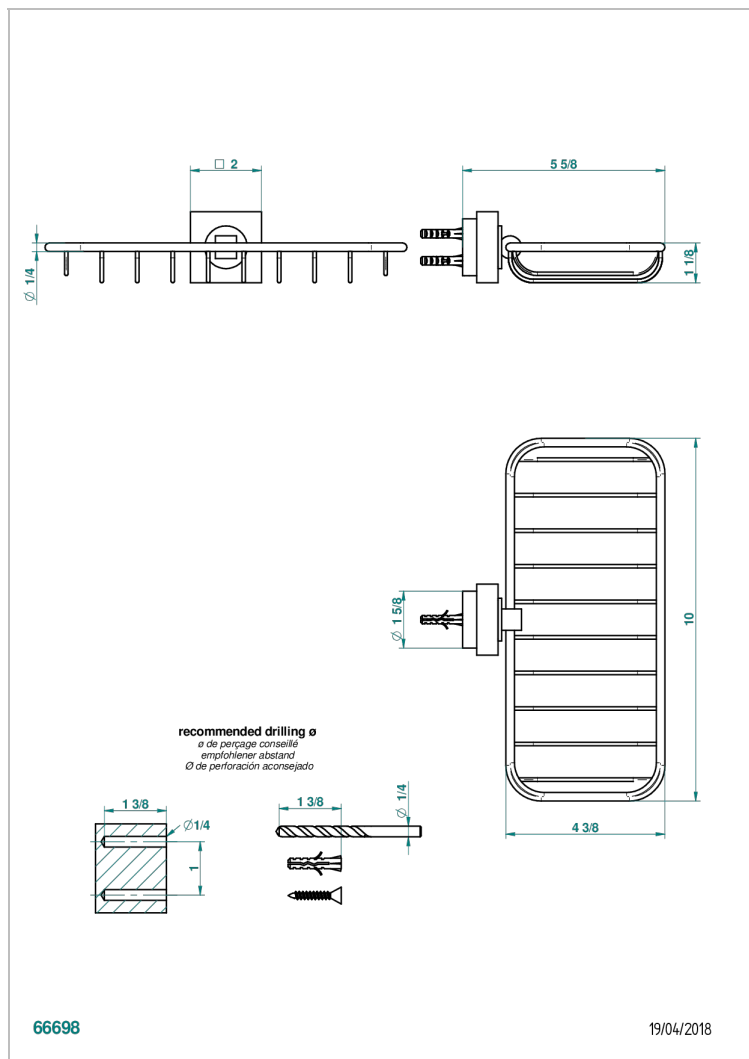

MONTAIGNE GRAND ANTIQUE MARBLE WITH LEVER

G3S-620A

Jabonera mural para ducha

CARACTERÍSTICAS

- Montaigne Grand Antique marble with lever
- Jabonera mural para ducha

ACABADOS DISPONIBLES

Bronce claro - D01
Cerámica negra mate - D30
Cobre viejo mate - H07
Cromo - A02
Cromo / dorado - G02
Cromo mate - C02