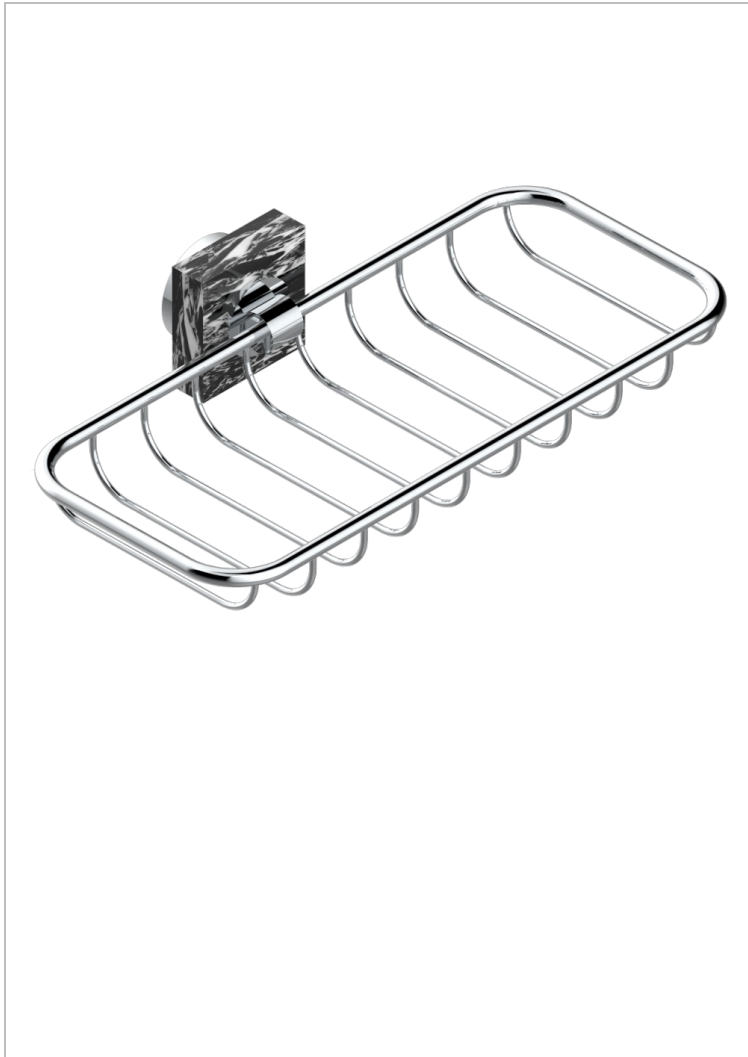

MONTAIGNE MARBRE GRAND ANTIQUE

G3R-620A

Porte-savon fil mural 255x112 mm

THG[®]
PARIS

CARACTÉRISTIQUES

- Montaigne marbre Grand Antique
- Porte-savon fil mural 255x112 mm

FINITIONS DISPONIBLES

Bronze clair - D01
Chromé - A02
Chromé / doré - G02
Chromé mat - C02
Doré brillant - F01
Doré mat - F07

Nickel brillant - B01
Nickel mat - C01
Noir mat céramique - D30
Or pâle - F30
Or pâle mat - F31
Pvd blush - H62

Pvd blush mat - H60
Pvd couleur bronze brown - F33
Pvd couleur bronze brown - mat - F34
Pvd couleur doré - H52
Pvd couleur doré mat - H53
Pvd couleur laitton - H49