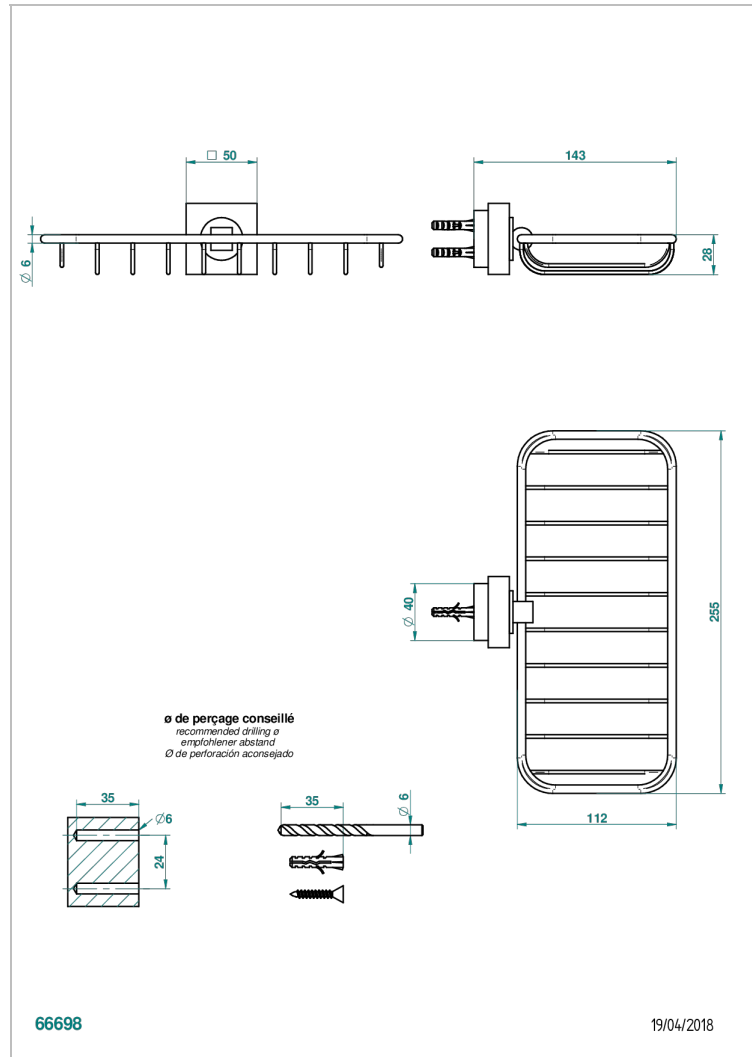

MONTAIGNE MARBRE GRAND ANTIQUE

G3R-620A

Porte-savon fil mural 255x112 mm

THG[®]
PARIS

CARACTÉRISTIQUES

- Montaigne marbre Grand Antique
- Porte-savon fil mural 255x112 mm

FINITIONS DISPONIBLES

Bronze clair - D01
Chromé - A02
Chromé / doré - G02
Chromé mat - C02
Doré brillant - F01
Doré mat - F07

Nickel brillant - B01
Nickel mat - C01
Noir mat céramique - D30
Or pâle - F30
Or pâle mat - F31
Pvd blush - H62

Pvd blush mat - H60
Pvd couleur bronze brown - F33
Pvd couleur bronze brown - mat - F34
Pvd couleur doré - H52
Pvd couleur doré mat - H53
Pvd couleur laitton - H49