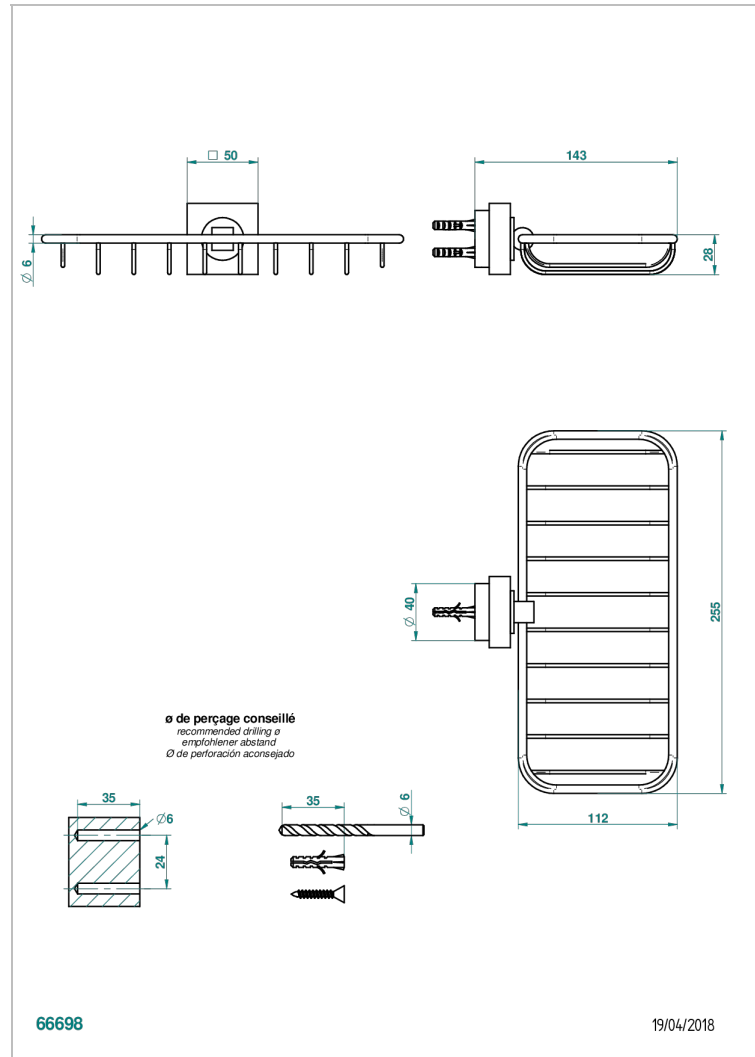

MONTAIGNE GRAND ANTIQUE MARBLE

G3R-620A

Jabonera mural para ducha

THG[®]
PARIS

CARACTERÍSTICAS

- Montaigne Grand Antique marble
- Jabonera mural para ducha

ACABADOS DISPONIBLES

Bronce claro - D01
Cerámica negra mate - D30
Cobre viejo mate - H07
Cromo - A02
Cromo / dorado - G02
Cromo mate - C02