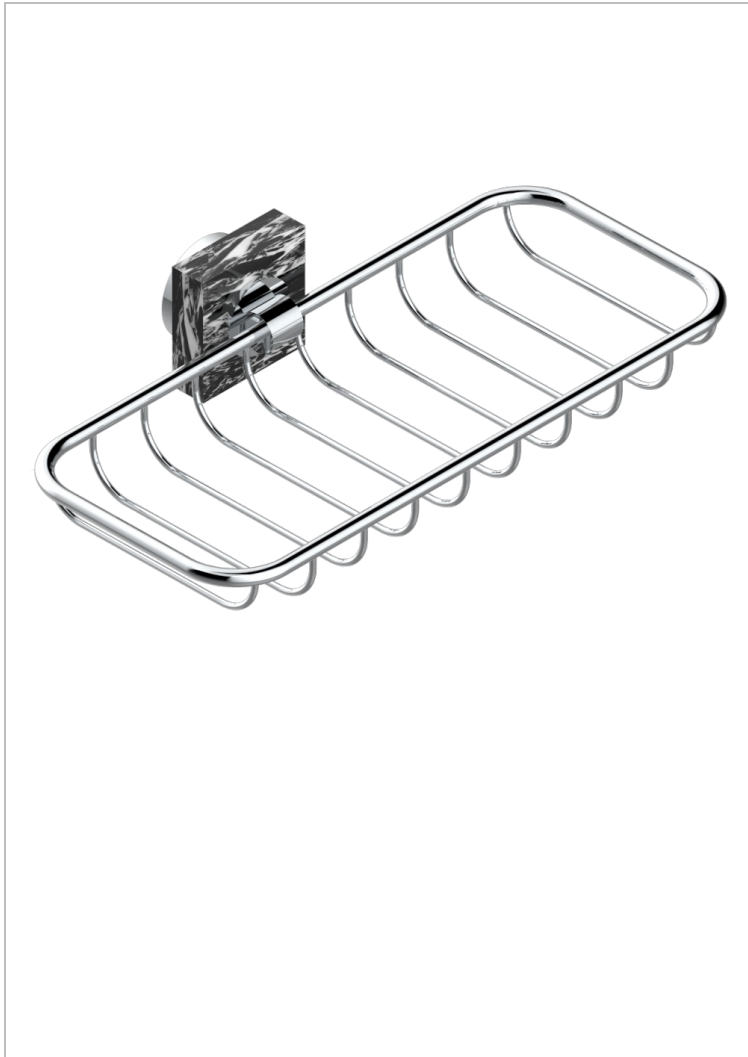

MONTAIGNE MARBRE GRAND ANTIQUE

G3R-620A

Porte-savon fil mural 255x112 mm

THG[®]
PARIS

CARACTÉRISTIQUES

- Montaigne marbre Grand Antique
- Porte-savon fil mural 255x112 mm

FINITIONS DISPONIBLES

Bronze clair - D01
Chromé - A02
Chromé / doré - G02
Chromé mat - C02
Doré brillant - F01
Doré mat - F07

Nickel brillant - B01
Nickel mat - C01
Noir mat céramique - D30
Or pâle - F30
Or pâle mat - F31
Pvd blush - H62

Pvd blush mat - H60
Pvd couleur bronze brown - F33
Pvd couleur bronze brown - mat - F34
Pvd couleur doré - H52
Pvd couleur doré mat - H53
Pvd couleur laiton - H49