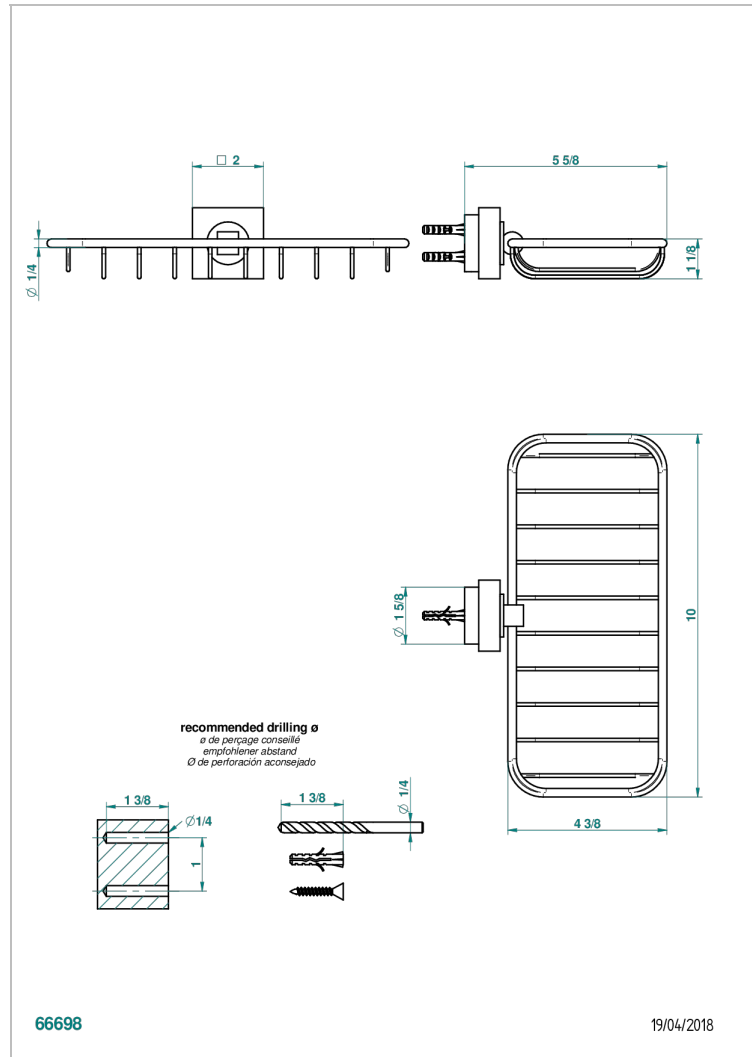

MONTAIGNE MARBRE GRAND ANTIQUE

G3R-620A

Porte-savon fil mural 255x112 mm

THG[®]
PARIS

CARACTÉRISTIQUES

- Montaigne marbre Grand Antique
- Porte-savon fil mural 255x112 mm

FINITIONS DISPONIBLES

Bronze clair - D01
Chromé - A02
Chromé / doré - G02
Chromé mat - C02
Doré brillant - F01
Doré mat - F07

Nickel brillant - B01
Nickel mat - C01
Noir mat céramique - D30
Or pâle - F30
Or pâle mat - F31
Pvd blush - H62

Pvd blush mat - H60
Pvd couleur bronze brown - F33
Pvd couleur bronze brown - mat - F34
Pvd couleur doré - H52
Pvd couleur doré mat - H53
Pvd couleur laiton - H49