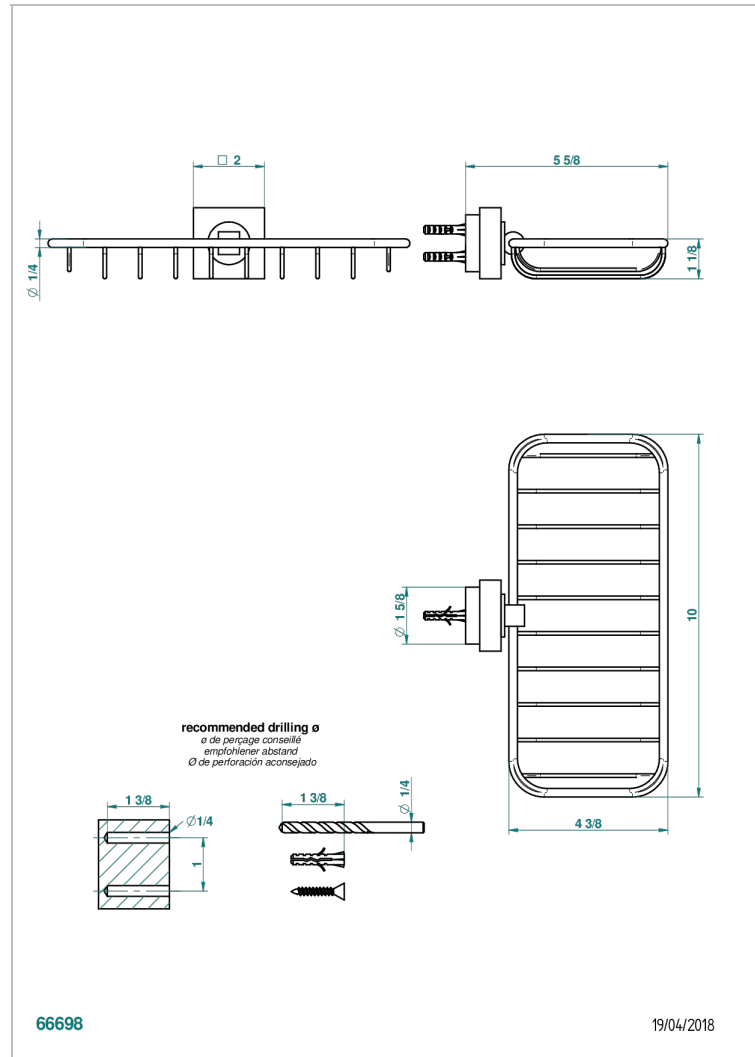

MONTAIGNE GRAND ANTIQUE MARBLE

G3R-620A

Jabonera mural para ducha

THG[®]
PARIS

CARACTERÍSTICAS

- Montaigne Grand Antique marble
- Jabonera mural para ducha

ACABADOS DISPONIBLES

Bronce claro - D01
Cerámica negra mate - D30
Cobre viejo mate - H07
Cromo - A02
Cromo / dorado - G02
Cromo mate - C02