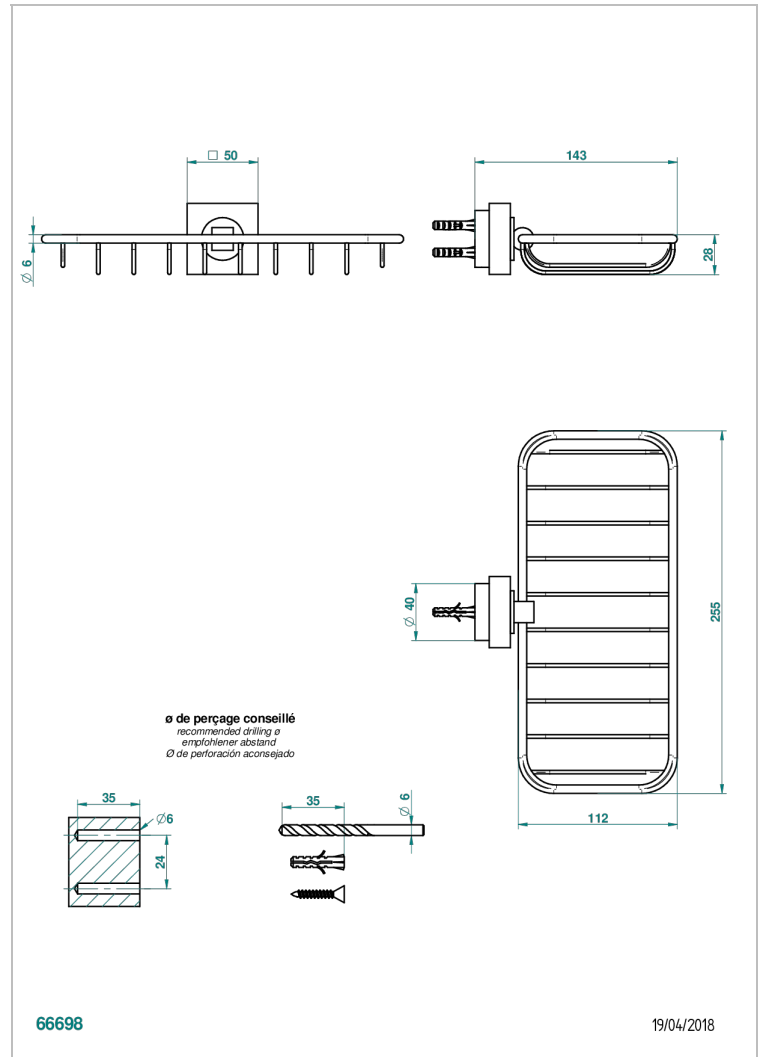

MONTAIGNE GRAND ANTIQUE MARBLE

G3R-620A

Jabonera mural para ducha

THG[®]
PARIS

CARACTERÍSTICAS

- Montaigne Grand Antique marble
- Jabonera mural para ducha

ACABADOS DISPONIBLES

Bronce claro - D01
Cerámica negra mate - D30
Cobre viejo mate - H07
Cromo - A02
Cromo / dorado - G02
Cromo mate - C02