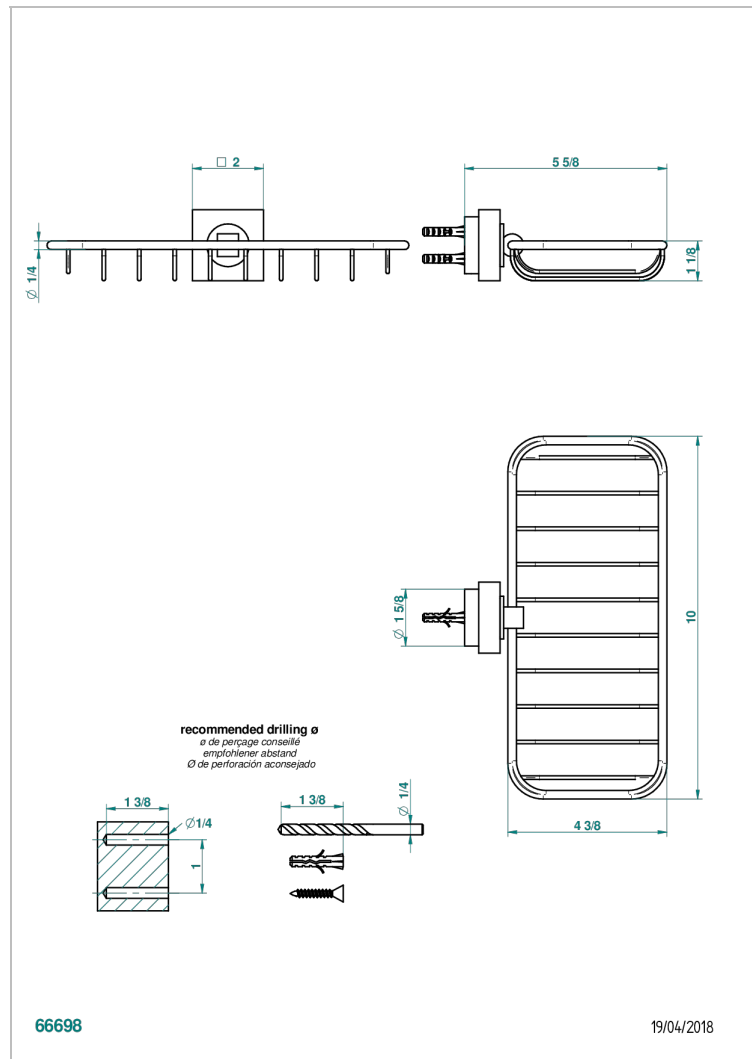

MONTAIGNE GRAND ANTIQUE MARBLE

G3R-620A

Jabonera mural para ducha

THG[®]
PARIS

CARACTERÍSTICAS

- Montaigne Grand Antique marble
- Jabonera mural para ducha

ACABADOS DISPONIBLES

Bronce claro - D01
Cerámica negra mate - D30
Cobre viejo mate - H07
Cromo - A02
Cromo / dorado - G02
Cromo mate - C02