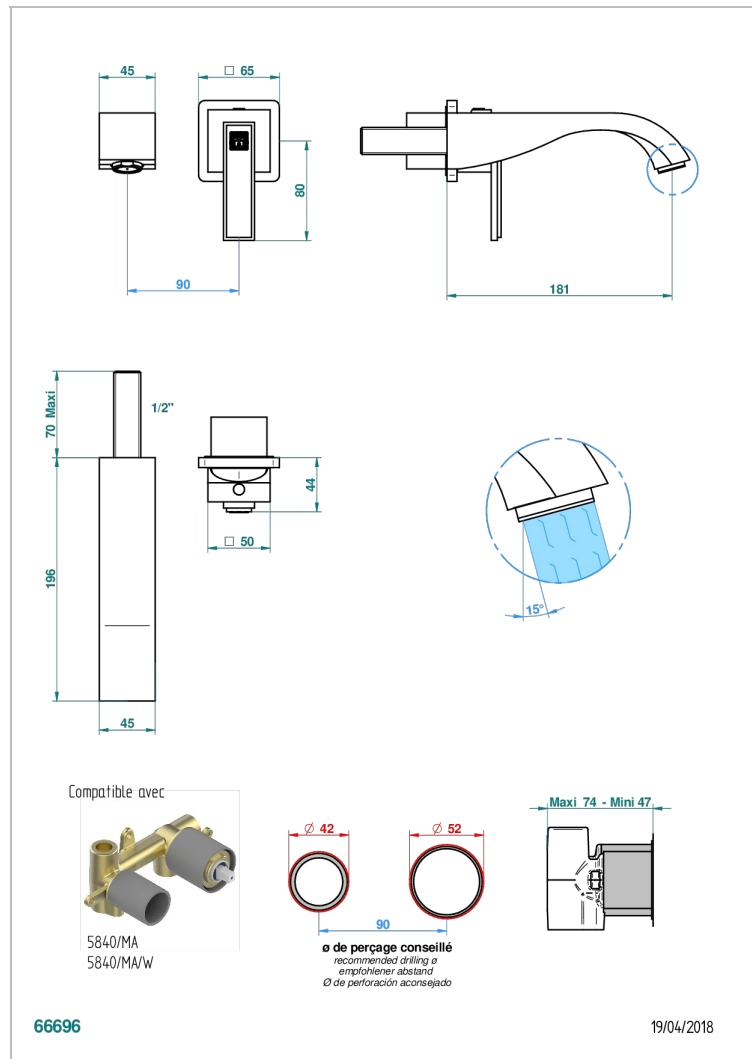

MASQUE DE FEMME METAL LISSE

A2U-6541B

THG[®]
PARIS

Garniture pour mitigeur de lavabo mural, à encastrer (2 arrivées 1/2" et 1 sortie 1/2") avec bec

CARACTÉRISTIQUES

- Masque de Femme Métal lisse
- Garniture pour mitigeur de lavabo mural, à encastrer (2 arrivées 1/2" et 1 sortie 1/2") avec bec

PRODUITS ASSOCIÉS

- Ref. G00-5840/MAUS Partie à encastrer pour mitigeur mural à encastrer avec sortie F 1/2

FINITIONS DISPONIBLES

Chromé - A02
Chromé / doré - G02
Chromé mat - C02
Doré brillant - F01
Doré mat - F07
Nickel brillant - B01