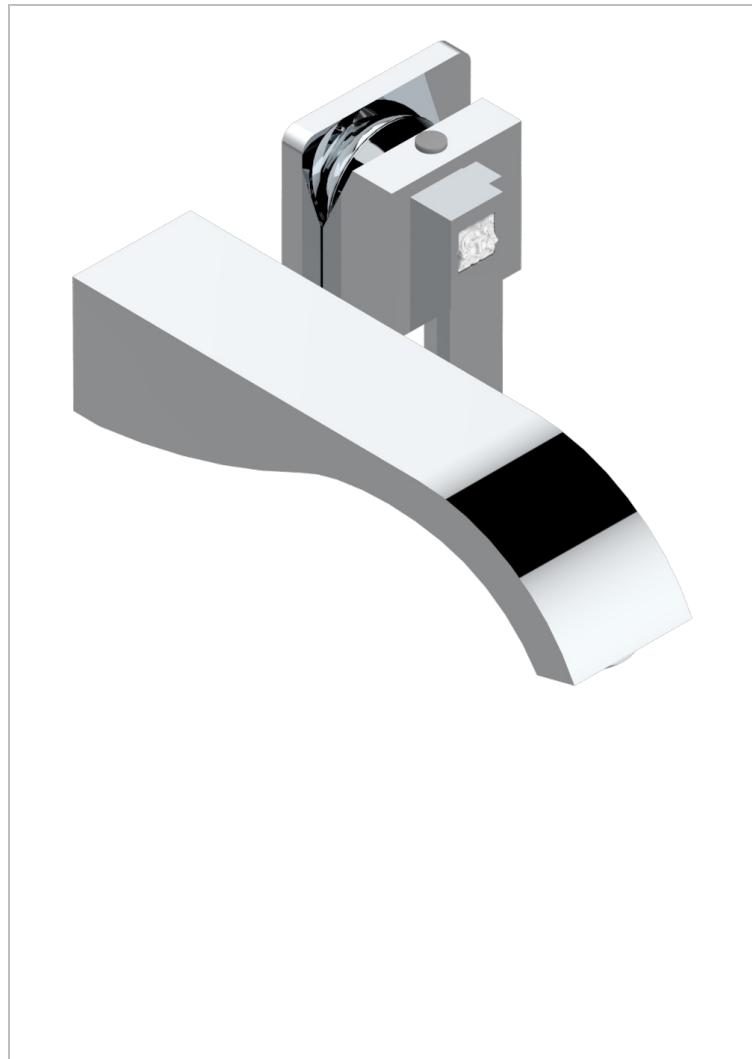

MASQUE DE FEMME METAL LISSE

A2U-6541B

THG[®]
PARIS

Garniture pour mitigeur de lavabo mural, à encastrer (2 arrivées 1/2" et 1 sortie 1/2") avec bec

CARACTÉRISTIQUES

- Masque de Femme Métal lisse
- Garniture pour mitigeur de lavabo mural, à encastrer (2 arrivées 1/2" et 1 sortie 1/2") avec bec

PRODUITS ASSOCIÉS

- Ref. G00-5840/MAUS Partie à encastrer pour mitigeur mural à encastrer avec sortie F 1/2

FINITIONS DISPONIBLES

Chromé - A02
Chromé / doré - G02
Chromé mat - C02
Doré brillant - F01
Doré mat - F07
Nickel brillant - B01

Nickel mat - C01
Noir mat céramique - D30
Or pâle - F30
Or pâle mat - F31
Pvd blush - H62
Pvd blush mat - H60

Pvd couleur bronze brown - F33
Pvd couleur bronze brown - mat - F34
Pvd couleur doré - H52
Pvd couleur doré mat - H53
Pvd couleur laiton - H49
Pvd couleur laiton mat - H50