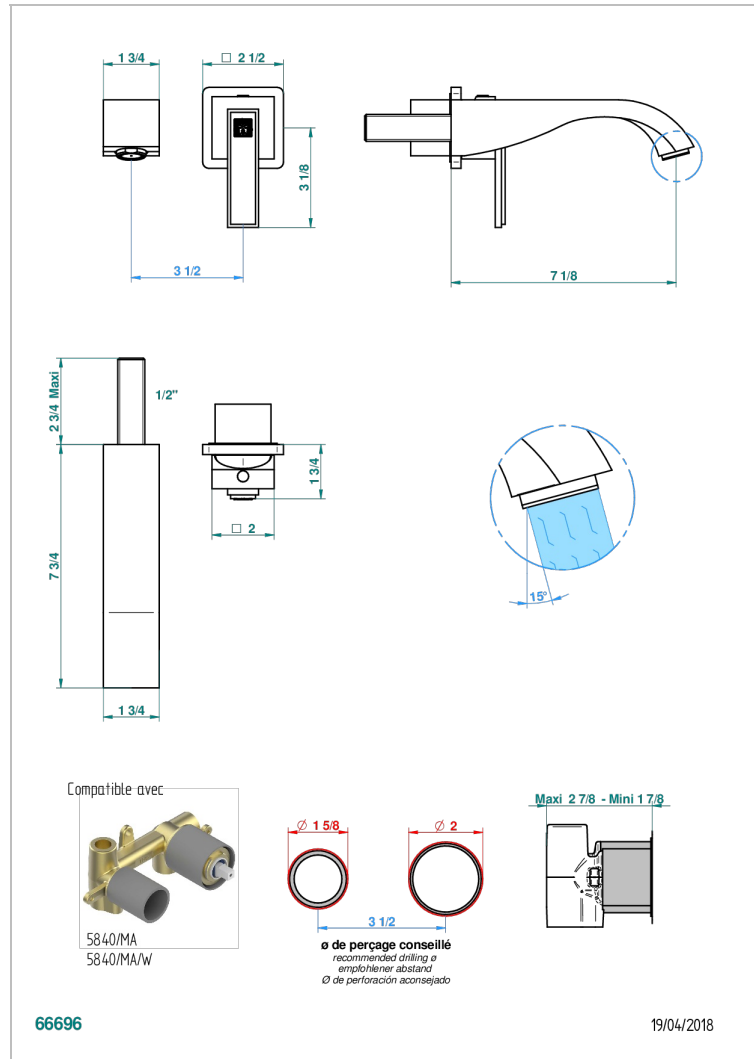

MASQUE DE FEMME METAL LISSE

A2U-6541B

THG[®]
PARIS

Garniture pour mitigeur de lavabo mural, à encastrer (2 arrivées 1/2" et 1 sortie 1/2") avec bec

CARACTÉRISTIQUES

- Masque de Femme Métal lisse
- Garniture pour mitigeur de lavabo mural, à encastrer (2 arrivées 1/2" et 1 sortie 1/2") avec bec

PRODUITS ASSOCIÉS

- Ref. G00-5840/MAUS Partie à encastrer pour mitigeur mural à encastrer avec sortie F 1/2

FINITIONS DISPONIBLES

Chromé - A02
Chromé / doré - G02
Chromé mat - C02
Doré brillant - F01
Doré mat - F07
Nickel brillant - B01