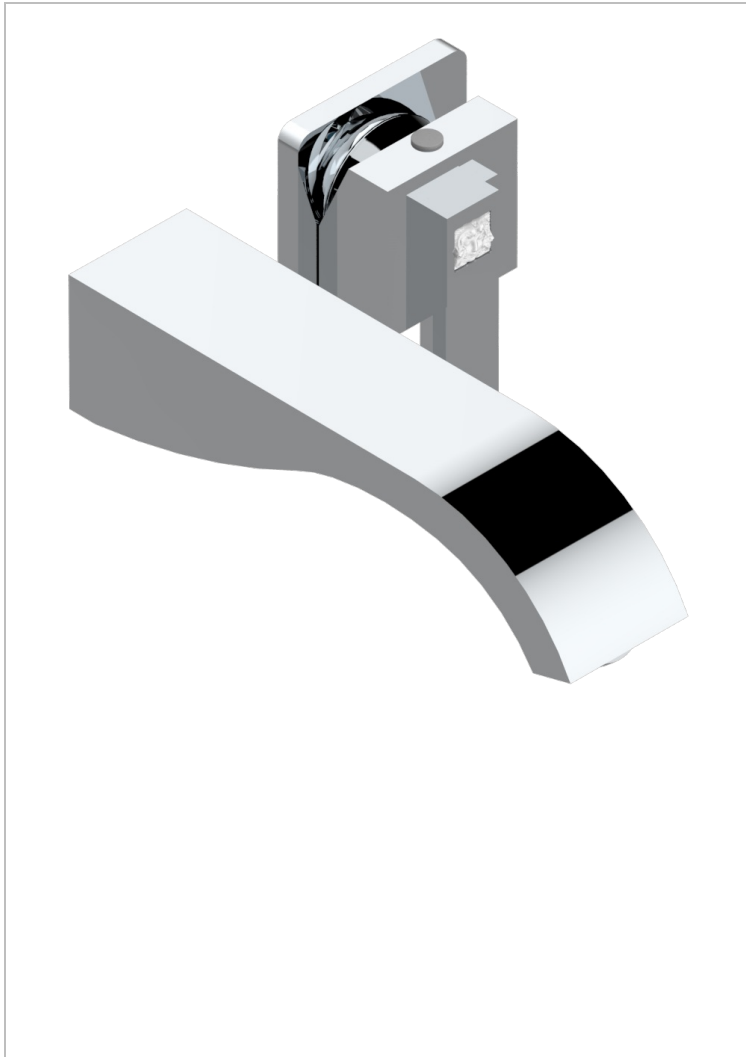

MASQUE DE FEMME METAL LISSE

A2U-6541B

THG[®]
PARIS

Garniture pour mitigeur de lavabo mural, à encastrer (2 arrivées 1/2" et 1 sortie 1/2") avec bec

CARACTÉRISTIQUES

- Masque de Femme Métal lisse
- Garniture pour mitigeur de lavabo mural, à encastrer (2 arrivées 1/2" et 1 sortie 1/2") avec bec

PRODUITS ASSOCIÉS

- Ref. G00-5840/MA Partie à encastrer pour mitigeur mural à encastrer avec sortie F 1/2

FINITIONS DISPONIBLES

Chromé - A02
Chromé / doré - G02
Chromé mat - C02
Doré brillant - F01
Doré mat - F07
Nickel brillant - B01

Nickel mat - C01
Noir mat céramique - D30
Or pâle - F30
Or pâle mat - F31
Pvd blush - H62
Pvd blush mat - H60

Pvd couleur bronze brown - F33
Pvd couleur bronze brown - mat - F34
Pvd couleur doré - H52
Pvd couleur doré mat - H53
Pvd couleur laiton - H49
Pvd couleur laiton mat - H50