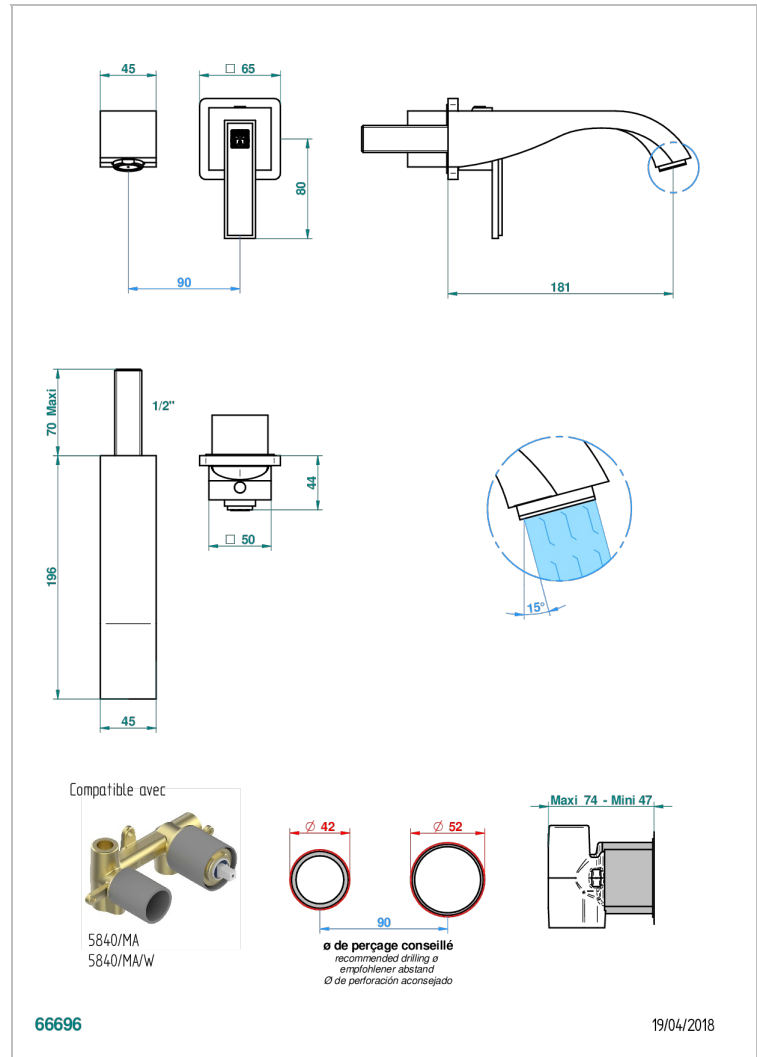

MASQUE DE FEMME METAL LISSE

A2U-6541B

THG[®]
PARIS

Garniture pour mitigeur de lavabo mural, à encastrer (2 arrivées 1/2" et 1 sortie 1/2") avec bec

CARACTÉRISTIQUES

- Masque de Femme Métal lisse
- Garniture pour mitigeur de lavabo mural, à encastrer (2 arrivées 1/2" et 1 sortie 1/2") avec bec

PRODUITS ASSOCIÉS

- Ref. G00-5840/MA Partie à encastrer pour mitigeur mural à encastrer avec sortie F 1/2

FINITIONS DISPONIBLES

Chromé - A02
Chromé / doré - G02
Chromé mat - C02
Doré brillant - F01
Doré mat - F07
Nickel brillant - B01