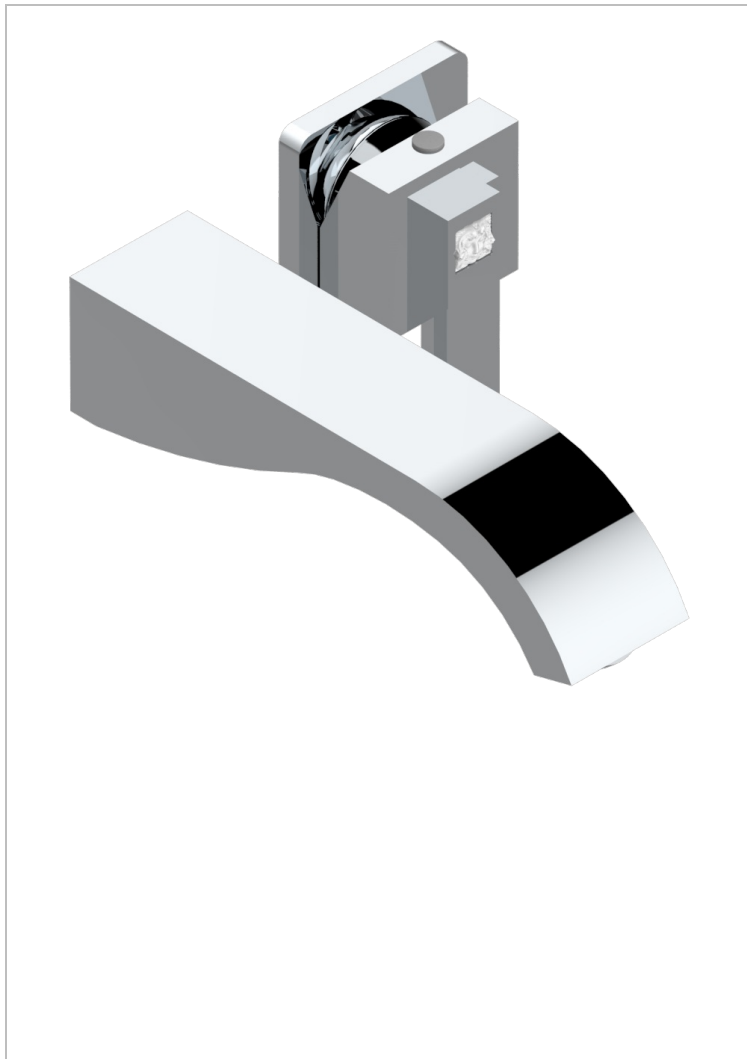

# MASQUE DE FEMME, METALL GLATT

A2U-6541B

Garnitur für Unterputz-Waschtisch-Einhandmischer mit Auslauf

THG<sup>®</sup>  
PARIS

## EIGENSCHAFTEN

- Masque de Femme, Metall glatt
- Garnitur für Unterputz-Waschtisch-Einhandmischer mit Auslauf

## ÄHNLICHE PRODUKTE

- Ref. G00-5840/MA Up-teil für up-mischer, 1/2"

## VERFÜGBARE OBERFLÄCHEN

Altnickel - H28  
Blassgold - F30  
Blassgold matt unlackiert - F31  
Chrom - A02  
Chrom / gold - G02  
Chrom matt - C02

Gold - F01  
Gold matt - F07  
Mattschwarz keramik - D30  
Nickel matt - C01  
Pvd blush - H62  
Pvd blush matt - H60