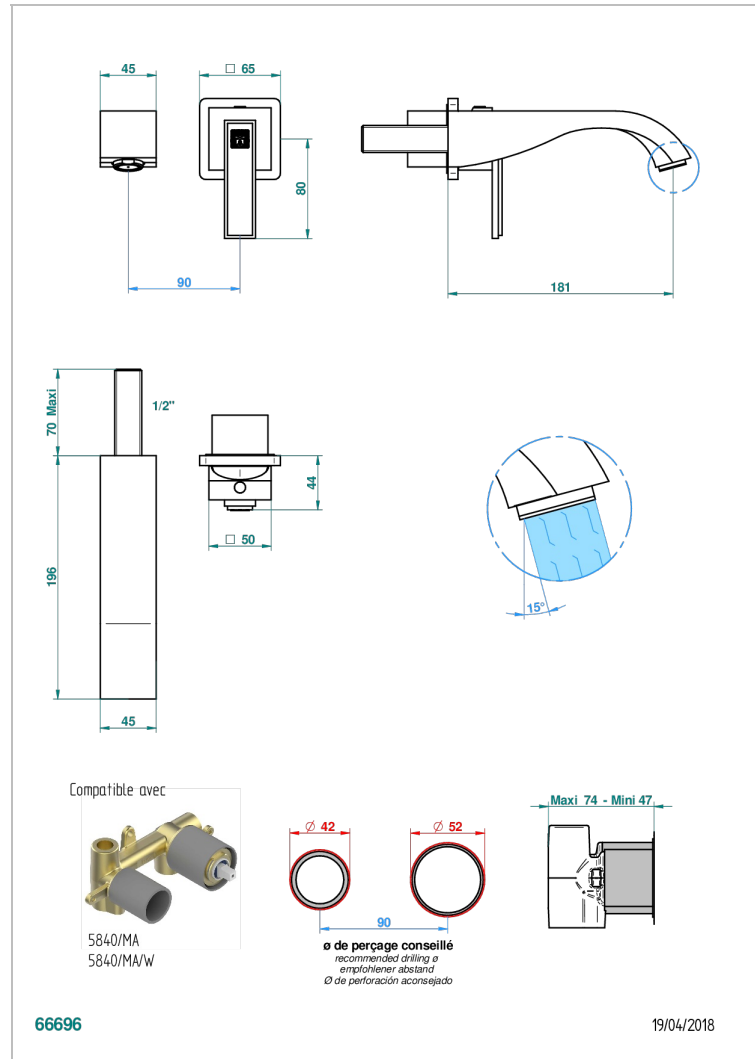

# MASQUE DE FEMME, METALL GLATT

A2U-6541B

Garnitur für Unterputz-Waschtisch-Einhandmischer mit Auslauf

THG<sup>®</sup>  
PARIS

## EIGENSCHAFTEN

- Masque de Femme, Metall glatt
- Garnitur für Unterputz-Waschtisch-Einhandmischer mit Auslauf

## ÄHNLICHE PRODUKTE

- Ref. G00-5840/MA Up-teil für up-mischer, 1/2"