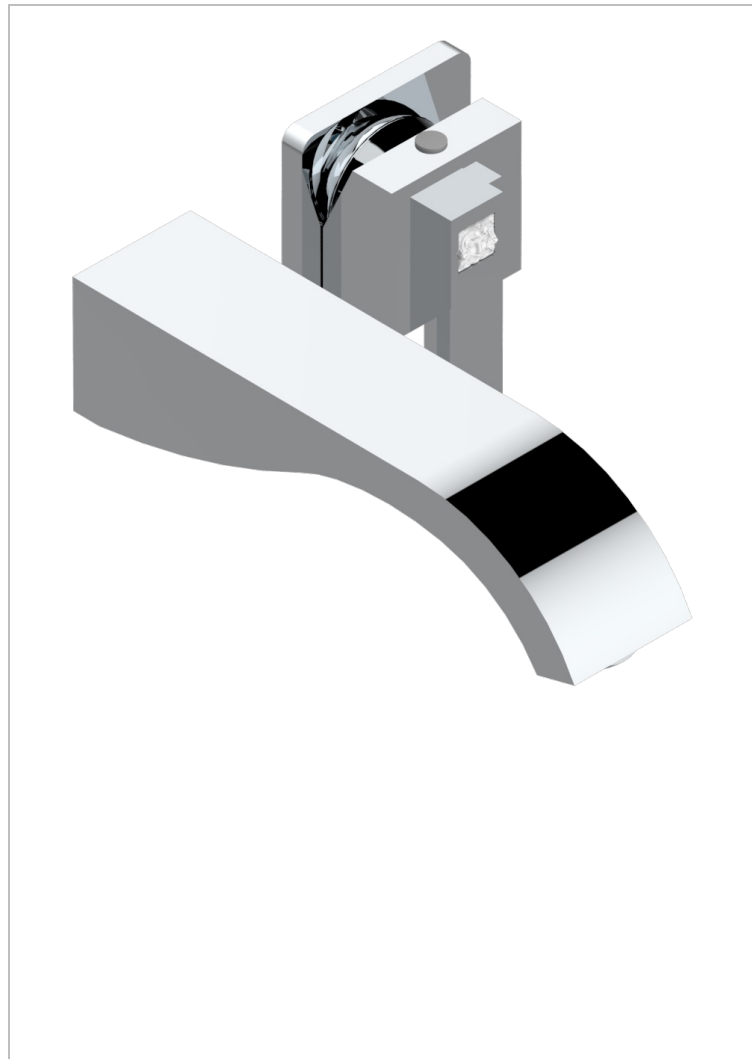

MASQUE DE FEMME METAL LISSE

A2U-6541B

THG[®]
PARIS

Garniture pour mitigeur de lavabo mural, à encastrer (2 arrivées 1/2" et 1 sortie 1/2") avec bec

CARACTÉRISTIQUES

- Masque de Femme Métal lisse
- Garniture pour mitigeur de lavabo mural, à encastrer (2 arrivées 1/2" et 1 sortie 1/2") avec bec

PRODUITS ASSOCIÉS

- Ref. G00-5840/MA Partie à encastrer pour mitigeur mural à encastrer avec sortie F 1/2

FINITIONS DISPONIBLES

Chromé - A02
Chromé / doré - G02
Chromé mat - C02
Doré brillant - F01
Doré mat - F07
Nickel brillant - B01

Nickel mat - C01
Noir mat céramique - D30
Or pâle - F30
Or pâle mat - F31
Pvd blush - H62
Pvd blush mat - H60

Pvd couleur bronze brown - F33
Pvd couleur bronze brown - mat - F34
Pvd couleur doré - H52
Pvd couleur doré mat - H53
Pvd couleur laiton - H49
Pvd couleur laiton mat - H50