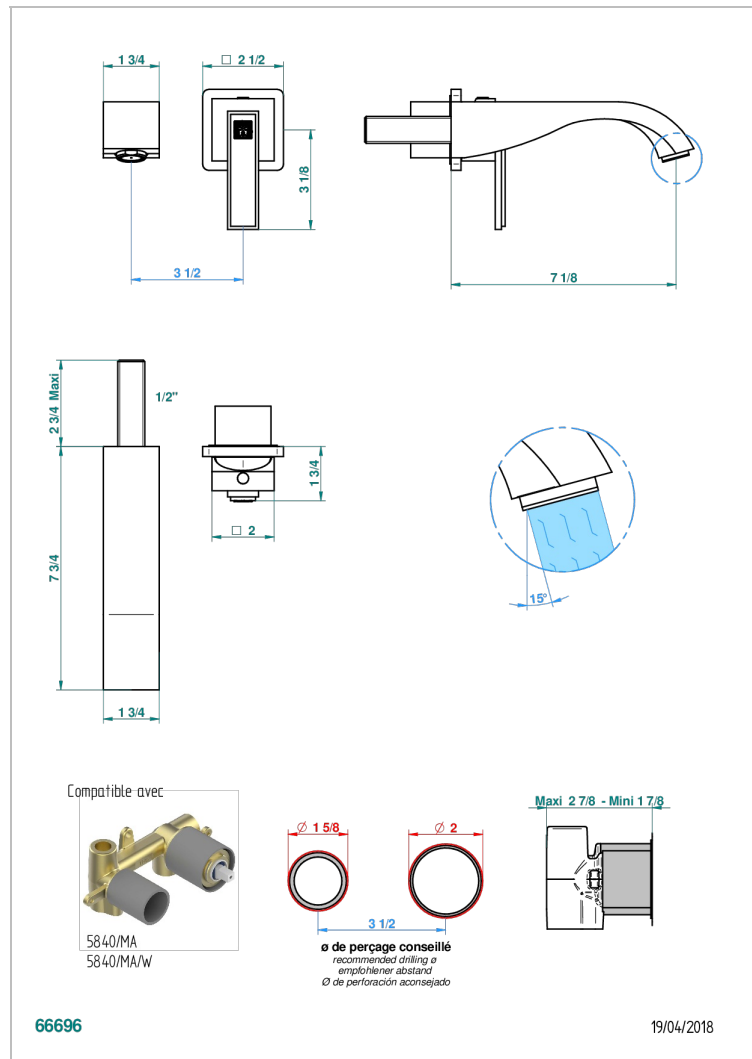

MASQUE DE FEMME METAL LISSE

A2U-6541B

THG[®]
PARIS

Garniture pour mitigeur de lavabo mural, à encastrer (2 arrivées 1/2" et 1 sortie 1/2") avec bec

CARACTÉRISTIQUES

- Masque de Femme Métal lisse
- Garniture pour mitigeur de lavabo mural, à encastrer (2 arrivées 1/2" et 1 sortie 1/2") avec bec

PRODUITS ASSOCIÉS

- Ref. G00-5840/MA Partie à encastrer pour mitigeur mural à encastrer avec sortie F 1/2

FINITIONS DISPONIBLES

Chromé - A02
Chromé / doré - G02
Chromé mat - C02
Doré brillant - F01
Doré mat - F07
Nickel brillant - B01