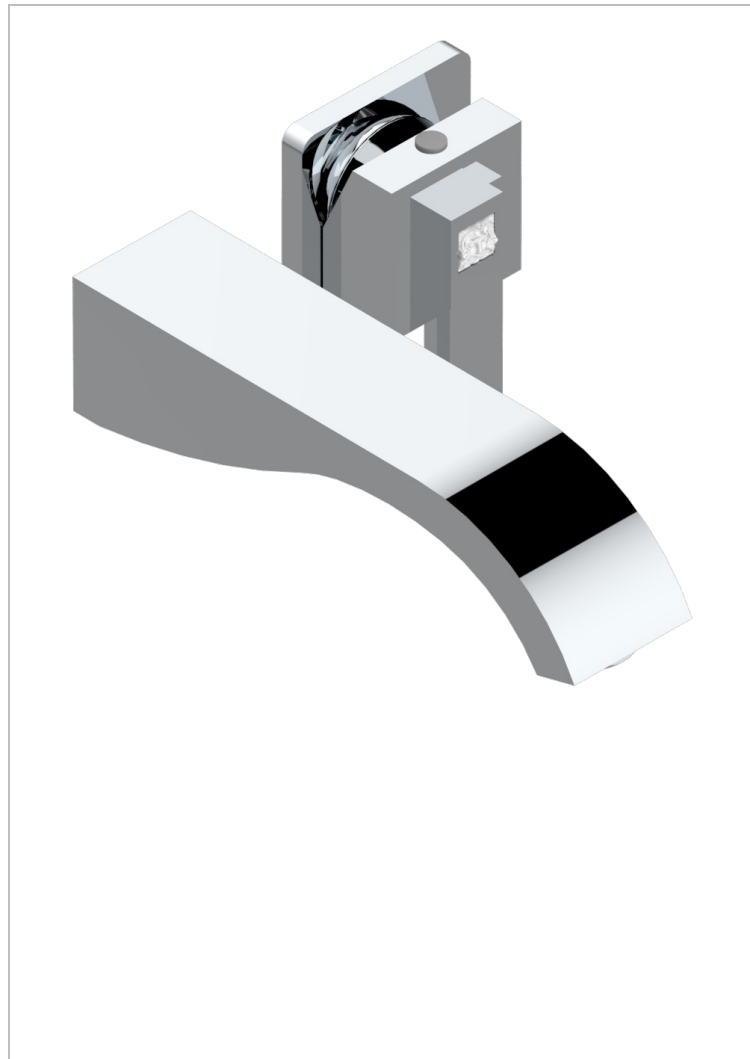

# MASQUE DE FEMME, METAL LISO

A2U-6541B

THG<sup>®</sup>  
PARIS

Trim only for Built-in basin mixer with spout (two x 1/2" inlets and one 1/2" outlet), without waste

## CARACTERÍSTICAS

- Masque de Femme, metal liso
- Trim only for Built-in basin mixer with spout (two x 1/2" inlets and one 1/2" outlet), without waste

## PRODUCTOS RELACIONADOS

- Ref. G00-5840/MA Parte empotrada para mezclador mural con salida hembra 1/2"

## ACABADOS DISPONIBLES

Cerámica negra mate - D30  
Cromo - A02  
Cromo / dorado - G02  
Cromo mate - C02  
Dorado - F01  
Dorado mate - F07

Dorado pálido - F30  
Dorado pálido mate (sin barniz) - F31  
Níquel - B01  
Níquel mate - C01  
Níquel viejo - H28  
Pvd blush - H62