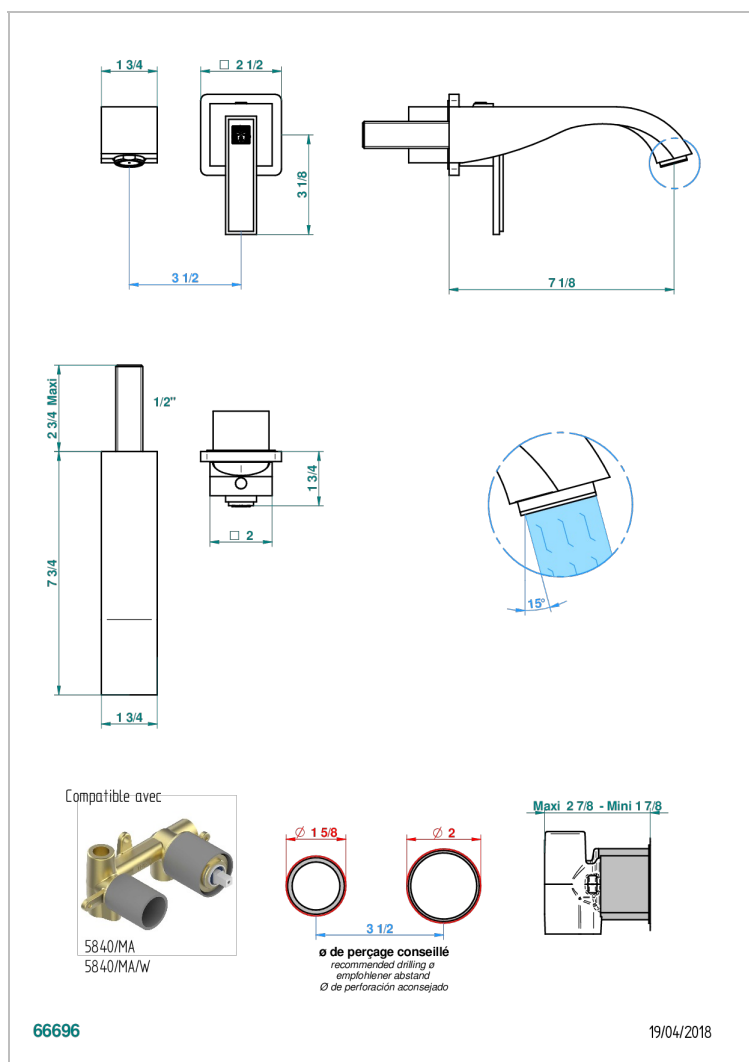

MASQUE DE FEMME, METALL GLATT

A2U-6541B

Garnitur für Unterputz-Waschtisch-Einhandmischer mit Auslauf

EIGENSCHAFTEN

- Masque de Femme, Metall glatt
- Garnitur für Unterputz-Waschtisch-Einhandmischer mit Auslauf

ÄHNLICHE PRODUKTE

- Ref. G00-5840/MA Up-teil für up-mischer, 1/2"

VERFÜGBARE OBERFLÄCHEN

Altnickel - H28
Blassgold - F30
Blassgold matt unlackiert - F31
Chrom - A02
Chrom / gold - G02
Chrom matt - C02

Gold - F01
Gold matt - F07
Mattschwarz keramik - D30
Nickel matt - C01
Pvd blush - H62
Pvd blush matt - H60