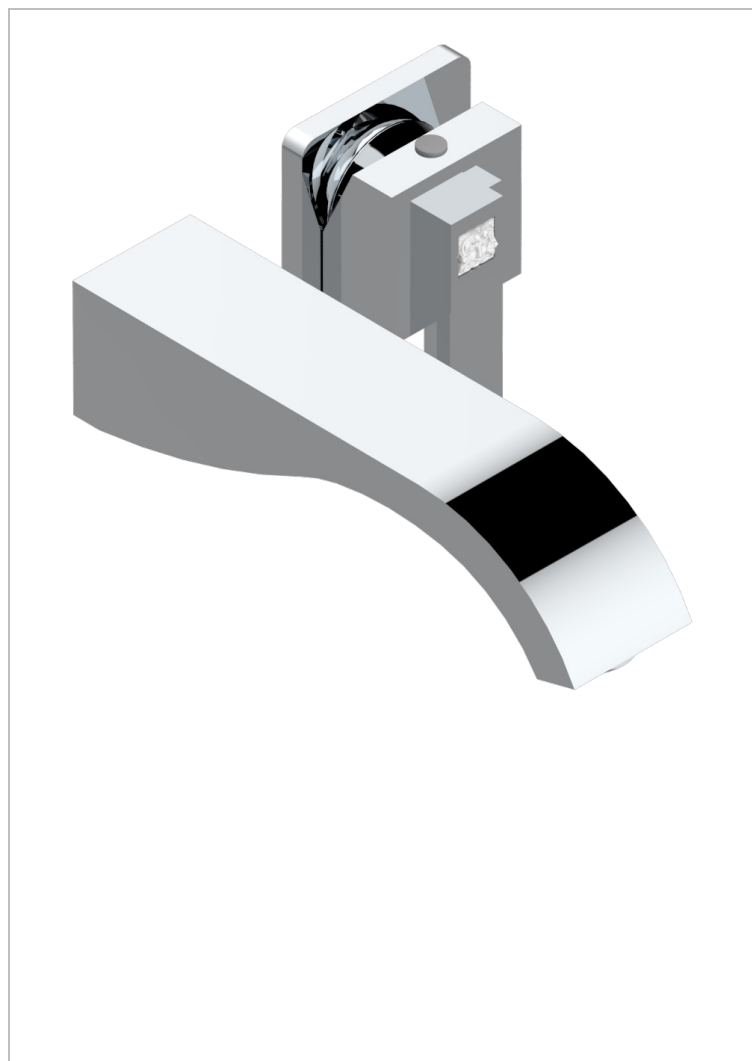

MASQUE DE FEMME, METALL GLATT

A2U-6541B

Garnitur für Unterputz-Waschtisch-Einhandmischer mit Auslauf

EIGENSCHAFTEN

- Masque de Femme, Metall glatt
- Garnitur für Unterputz-Waschtisch-Einhandmischer mit Auslauf

ÄHNLICHE PRODUKTE

- Ref. G00-5840/MA Up-teil für up-mischer, 1/2"

VERFÜGBARE OBERFLÄCHEN

Altnickel - H28
Blassgold - F30
Blassgold matt unlackiert - F31
Chrom - A02
Chrom / gold - G02
Chrom matt - C02

Gold - F01
Gold matt - F07
Mattschwarz keramik - D30
Nickel matt - C01
Pvd blush - H62
Pvd blush matt - H60

Silbernickel - B01