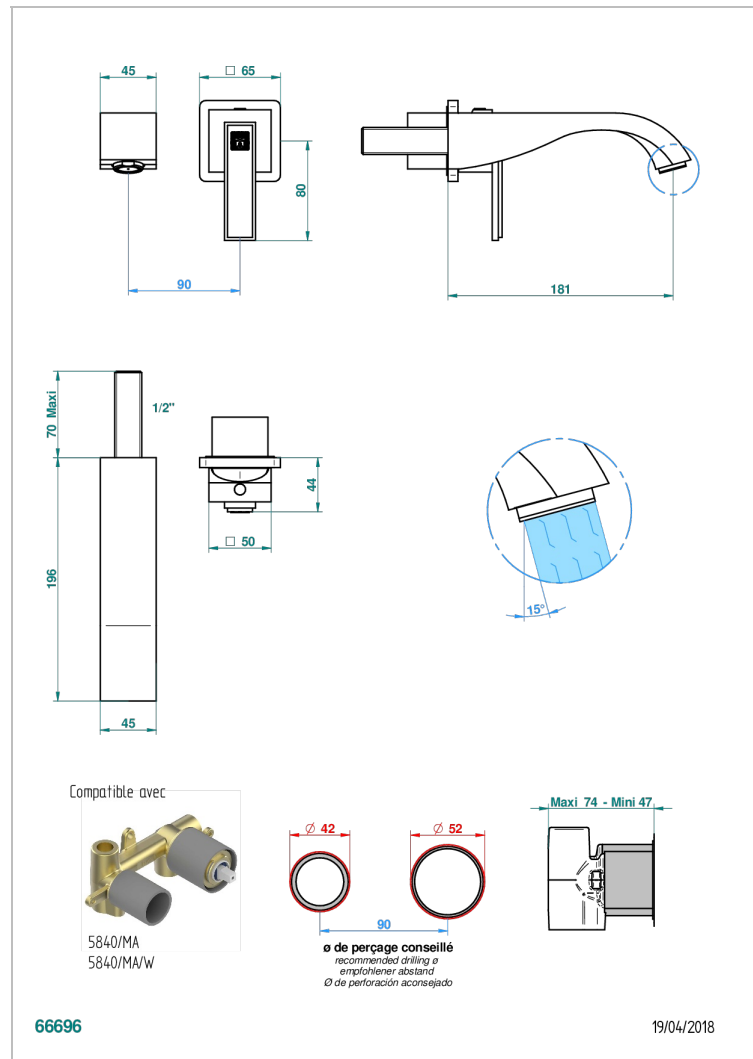

MASQUE DE FEMME, METAL LISSE

A2U-6541B

THG
PARIS

Trim only for Built-in basin mixer with spout (two x 1/2" inlets and one 1/2" outlet), without waste

ХАРАКТЕРИСТИКИ

- Masque de Femme, métal lisse
- Trim only for Built-in basin mixer with spout (two x 1/2" inlets and one 1/2" outlet), without waste

СВЯЗАННЫЕ ТОВАРНЫЕ ПОЗИЦИИ

- Ref. G00-5840/MA Внутренняя часть для гигиенического душа со смесителем, усил. шлангом и лейкой с клапаном

ДОСТУПНЫЕ ВАРИАНТЫ ПОКРЫТИЙ

Black ceram - D30
Blush PVD - H62
Graphite PVD - H64
Matt Umber PVD - H67
Matt blush PVD - H60
Matt graphite PVD - H65