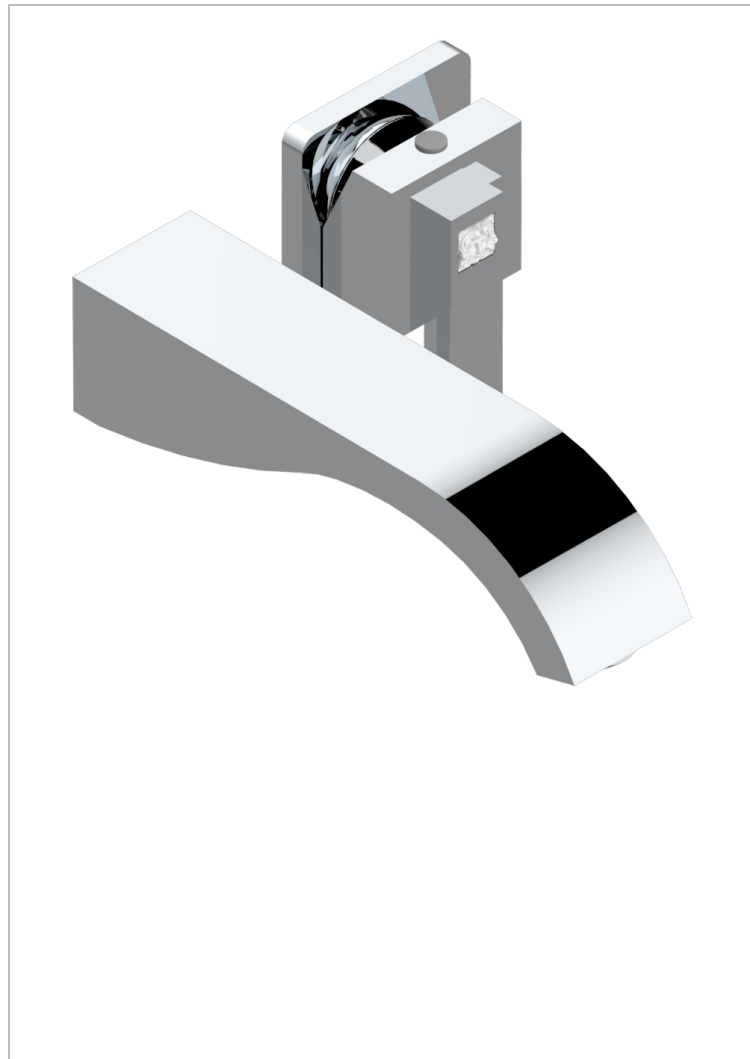

MASQUE DE FEMME, METAL LISSE

A2U-6541B

THG
PARIS

Trim only for Built-in basin mixer with spout (two x 1/2" inlets and one 1/2" outlet), without waste

ХАРАКТЕРИСТИКИ

- Masque de Femme, métal lisse
- Trim only for Built-in basin mixer with spout (two x 1/2" inlets and one 1/2" outlet), without waste

СВЯЗАННЫЕ ТОВАРНЫЕ ПОЗИЦИИ

- Ref. G00-5840/MA Внутренняя часть для гигиенического душа со смесителем, усил. шлангом и лейкой с клапаном

ДОСТУПНЫЕ ВАРИАНТЫ ПОКРЫТИЙ

Black ceram - D30
Blush PVD - H62
Graphite PVD - H64
Matt Umber PVD - H67
Matt blush PVD - H60
Matt graphite PVD - H65

Umber PVD - H66
Золото - F01
Матовое золото - F07
Матовое светлое золото - F31
Матовый никель - C01
Матовый хром - C02

Никель - B01
Покрытие PVD бронза - F33
Покрытие PVD золотистый цвет - H52
Покрытие PVD латунь - H49
Покрытие PVD матовая бронза - F34
Покрытие PVD матовая латунь - H50