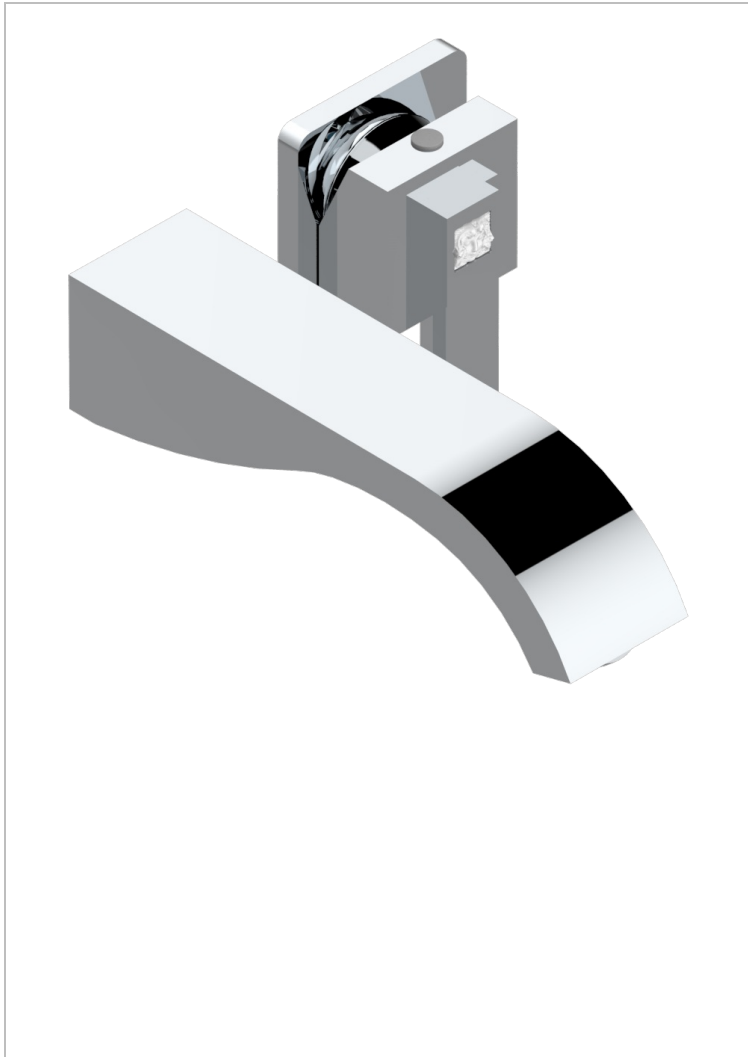

# MASQUE DE FEMME METAL LISSE

A2U-6541B

THG<sup>®</sup>  
PARIS

Garniture pour mitigeur de lavabo mural, à encastrer ( 2 arrivées 1/2" et 1 sortie 1/2") avec bec

## CARACTÉRISTIQUES

- Masque de Femme Métal lisse
- Garniture pour mitigeur de lavabo mural, à encastrer ( 2 arrivées 1/2" et 1 sortie 1/2") avec bec

## PRODUITS ASSOCIÉS

- Ref. G00-5840/MA Partie à encastrer pour mitigeur mural à encastrer avec sortie F 1/2

Vieux nickel - H28