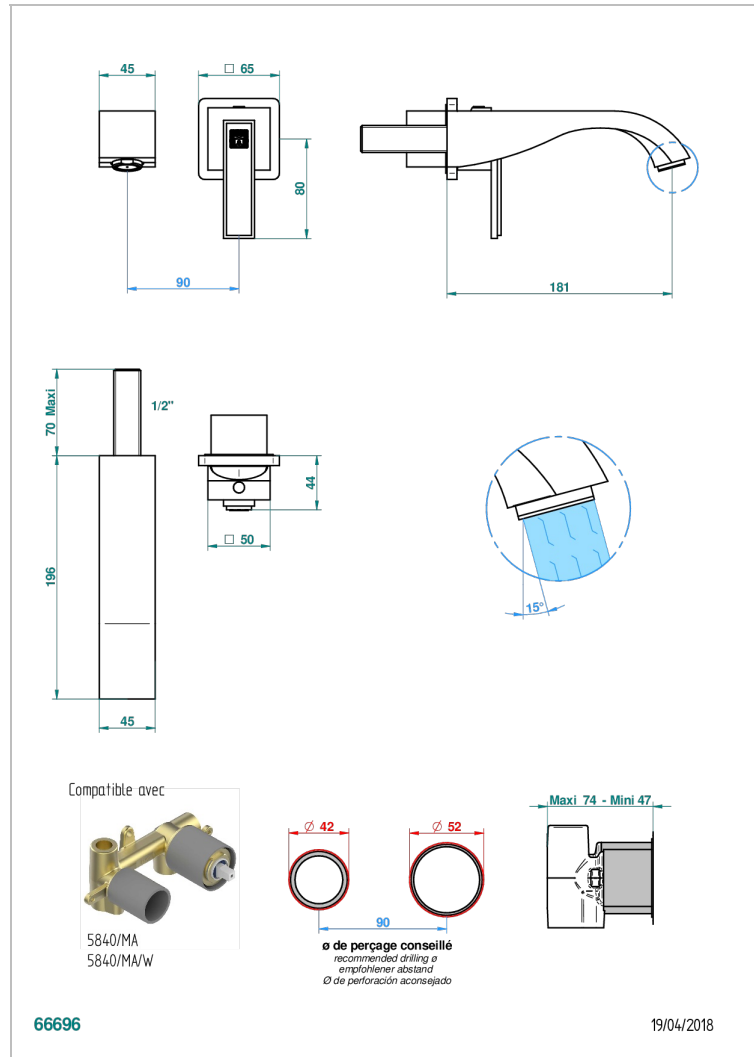

# MASQUE DE FEMME METAL LISSE

A2U-6541B

THG<sup>®</sup>  
PARIS

Garniture pour mitigeur de lavabo mural, à encastrer ( 2 arrivées 1/2" et 1 sortie 1/2") avec bec

## CARACTÉRISTIQUES

- Masque de Femme Métal lisse
- Garniture pour mitigeur de lavabo mural, à encastrer ( 2 arrivées 1/2" et 1 sortie 1/2") avec bec

## PRODUITS ASSOCIÉS

- Ref. G00-5840/MA Partie à encastrer pour mitigeur mural à encastrer avec sortie F 1/2

Vieux nickel - H28