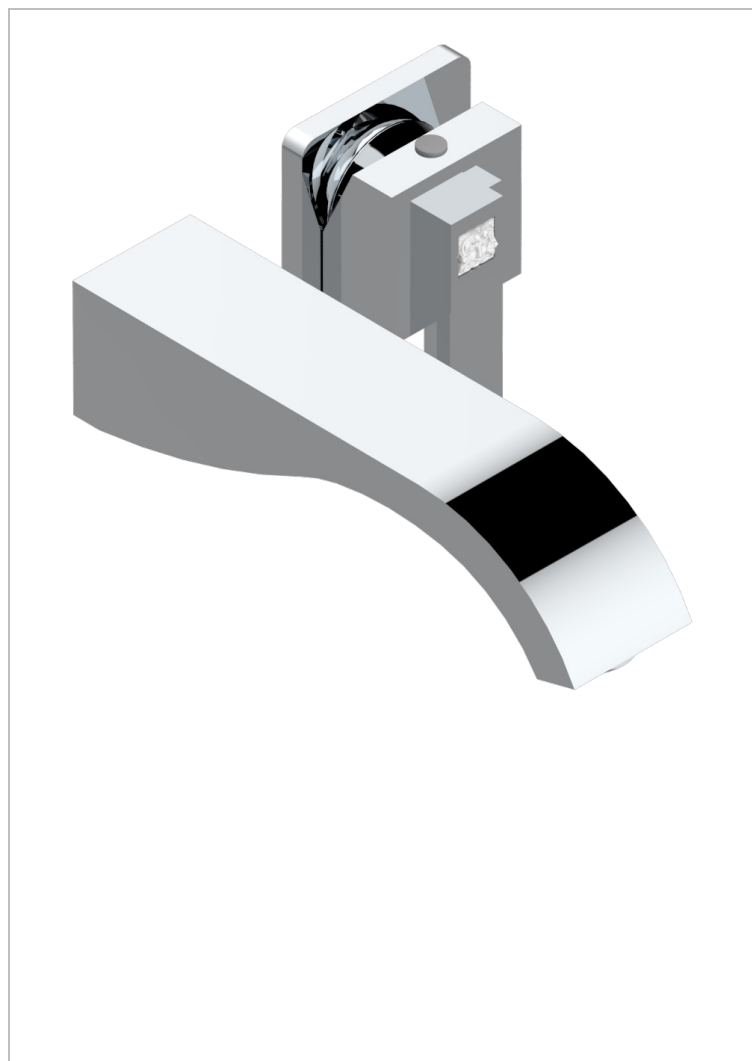

# MASQUE DE FEMME, METAL LISO

A2U-6541B

THG<sup>®</sup>  
PARIS

Trim only for Built-in basin mixer with spout (two x 1/2" inlets and one 1/2" outlet), without waste

## CARACTERÍSTICAS

- Masque de Femme, metal liso
- Trim only for Built-in basin mixer with spout (two x 1/2" inlets and one 1/2" outlet), without waste

## PRODUCTOS RELACIONADOS

- Ref. G00-5840/MA Parte empotrada para mezclador mural con salida hembra 1/2

## ACABADOS DISPONIBLES

Cerámica negra mate - D30  
Cromo - A02  
Cromo / dorado - G02  
Cromo mate - C02  
Dorado - F01  
Dorado mate - F07

Dorado pálido - F30  
Dorado pálido mate (sin barniz) - F31  
Níquel - B01  
Níquel mate - C01  
Níquel viejo - H28  
Pvd blush - H62