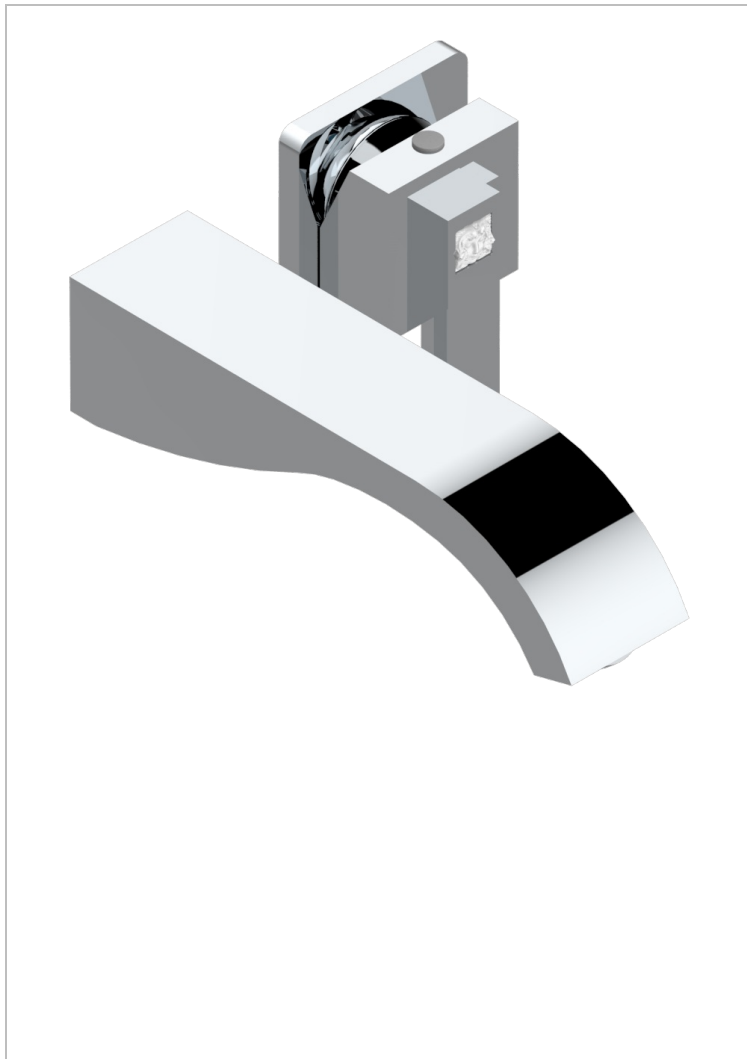

MASQUE DE FEMME, METALL GLATT

A2U-6541B

Garnitur für Unterputz-Waschtisch-Einhandmischer mit Auslauf

THG[®]
PARIS

EIGENSCHAFTEN

- Masque de Femme, Metall glatt
- Garnitur für Unterputz-Waschtisch-Einhandmischer mit Auslauf

ÄHNLICHE PRODUKTE

- Ref. G00-5840/MA Up-teil für up-mischer, 1/2"

VERFÜGBARE OBERFLÄCHEN

Altnickel - H28
Blassgold - F30
Blassgold matt unlackiert - F31
Chrom - A02
Chrom / gold - G02
Chrom matt - C02

Gold - F01
Gold matt - F07
Mattschwarz keramik - D30
Nickel matt - C01
Pvd blush - H62
Pvd blush matt - H60

Silbernickel - B01