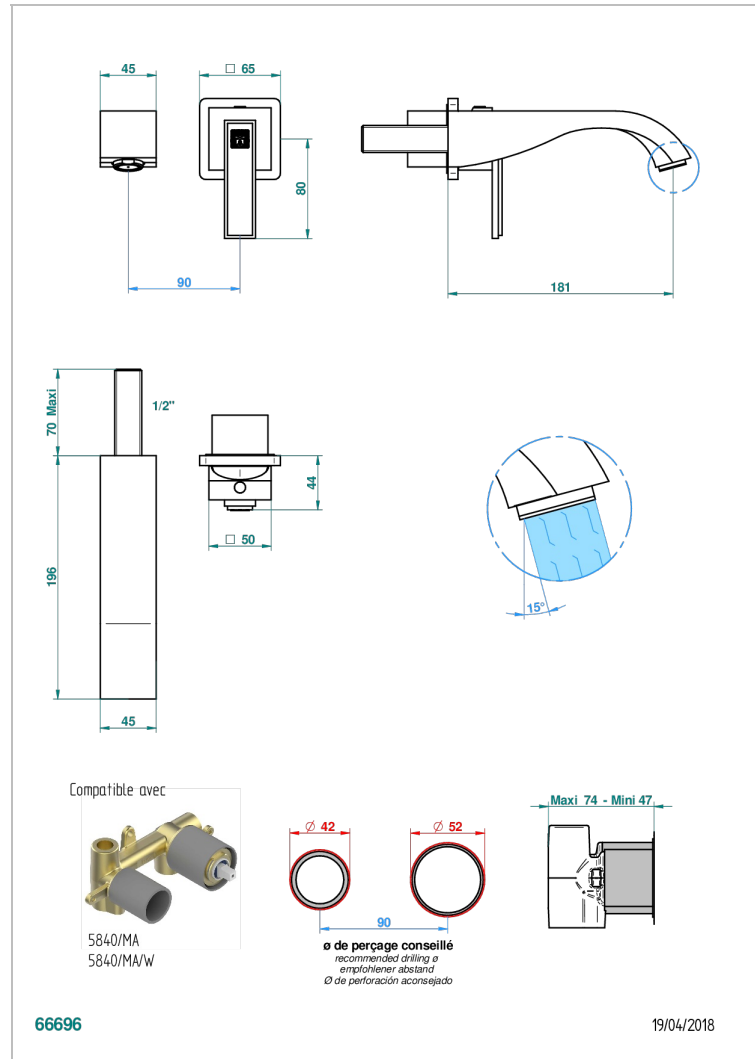

MASQUE DE FEMME, METALL GLATT

A2U-6541B

Garnitur für Unterputz-Waschtisch-Einhandmischer mit Auslauf

THG[®]
PARIS

EIGENSCHAFTEN

- Masque de Femme, Metall glatt
- Garnitur für Unterputz-Waschtisch-Einhandmischer mit Auslauf

ÄHNLICHE PRODUKTE

- Ref. G00-5840/MA Up-teil für up-mischer, 1/2"

VERFÜGBARE OBERFLÄCHEN

Altnickel - H28
Blassgold - F30
Blassgold matt unlackiert - F31
Chrom - A02
Chrom / gold - G02
Chrom matt - C02

Gold - F01
Gold matt - F07
Mattschwarz keramik - D30
Nickel matt - C01
Pvd blush - H62
Pvd blush matt - H60