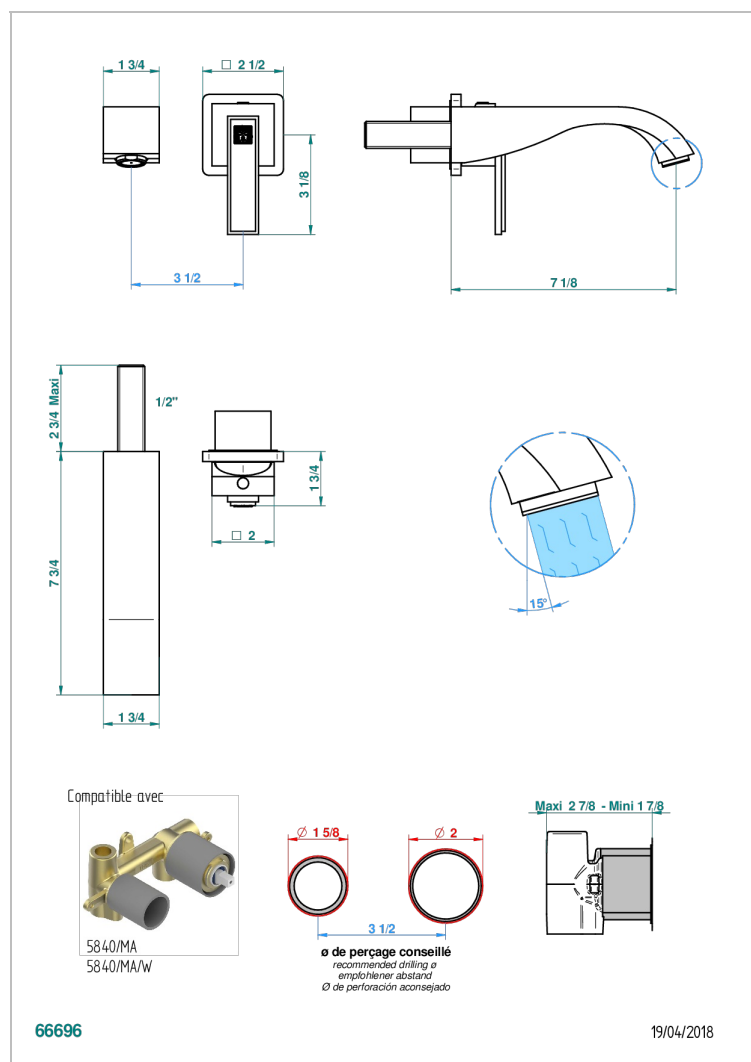

MASQUE DE FEMME, METAL LISSE

A2U-6541B

Trim only for Built-in basin mixer with spout (two x 1/2" inlets and one 1/2" outlet), without waste

ХАРАКТЕРИСТИКИ

- Masque de Femme, métal lisse
- Trim only for Built-in basin mixer with spout (two x 1/2" inlets and one 1/2" outlet), without waste

СВЯЗАННЫЕ ТОВАРНЫЕ ПОЗИЦИИ

- Ref. G00-5840/MA Внутренняя часть для гигиенического душа со смесителем, усил. шлангом и лейкой с клапаном

ДОСТУПНЫЕ ВАРИАНТЫ ПОКРЫТИЙ

Black ceram - D30
Blush PVD - H62
Graphite PVD - H64
Matt Umber PVD - H67
Matt blush PVD - H60
Matt graphite PVD - H65