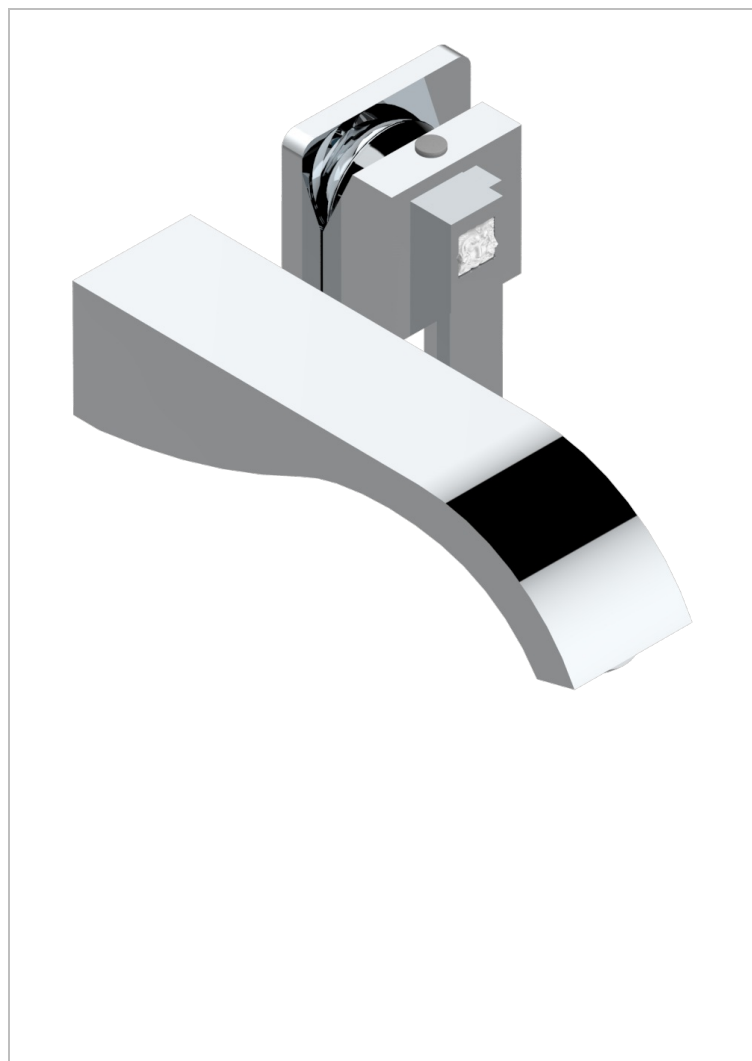

MASQUE DE FEMME, METAL LISSE

A2U-6541B

Trim only for Built-in basin mixer with spout (two x 1/2" inlets and one 1/2" outlet), without waste

ХАРАКТЕРИСТИКИ

- Masque de Femme, métal lisse
- Trim only for Built-in basin mixer with spout (two x 1/2" inlets and one 1/2" outlet), without waste

СВЯЗАННЫЕ ТОВАРНЫЕ ПОЗИЦИИ

- Ref. G00-5840/MA Внутренняя часть для гигиенического душа со смесителем, усил. шлангом и лейкой с клапаном

ДОСТУПНЫЕ ВАРИАНТЫ ПОКРЫТИЙ

Black ceram - D30
Blush PVD - H62
Graphite PVD - H64
Matt Umber PVD - H67
Matt blush PVD - H60
Matt graphite PVD - H65

Umber PVD - H66
Золото - F01
Матовое золото - F07
Матовое светлое золото - F31
Матовый никель - C01
Матовый хром - C02

Никель - B01
Покрытие PVD бронза - F33
Покрытие PVD золотистый цвет - H52
Покрытие PVD латунь - H49
Покрытие PVD матовая бронза - F34
Покрытие PVD матовая латунь - H50