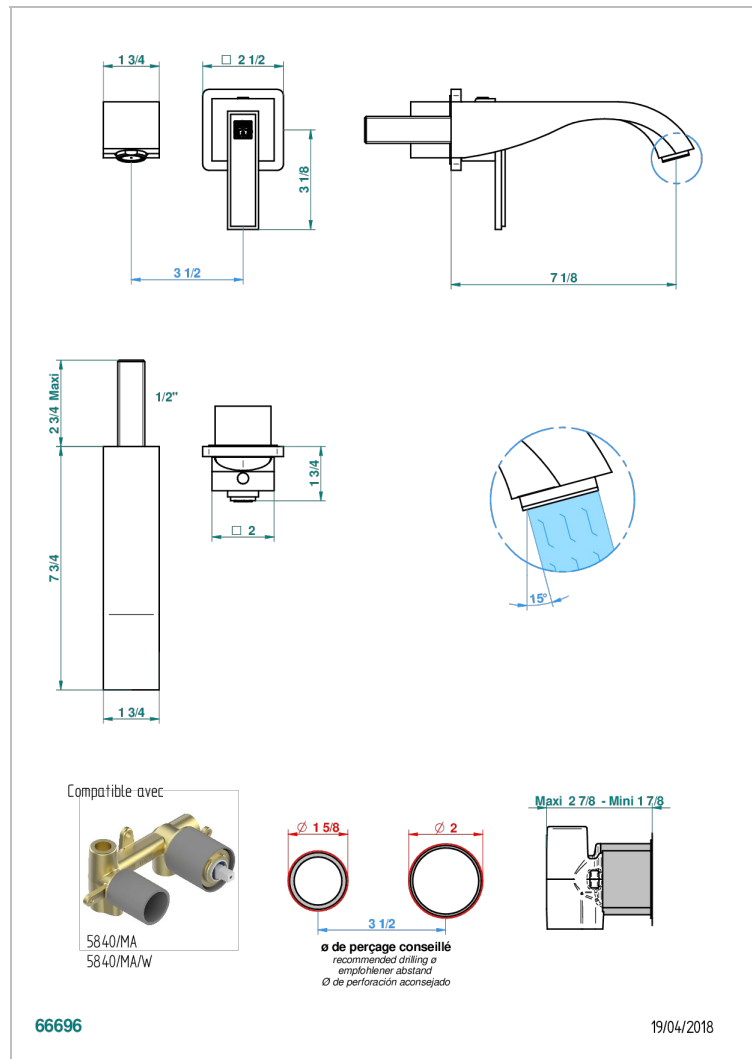

# MASQUE DE FEMME METAL LISSE

A2U-6541B

THG<sup>®</sup>  
PARIS

Garniture pour mitigeur de lavabo mural, à encastrer ( 2 arrivées 1/2" et 1 sortie 1/2") avec bec

## CARACTÉRISTIQUES

- Masque de Femme Métal lisse
- Garniture pour mitigeur de lavabo mural, à encastrer ( 2 arrivées 1/2" et 1 sortie 1/2") avec bec

## PRODUITS ASSOCIÉS

- Ref. G00-5840/MA Partie à encastrer pour mitigeur mural à encastrer avec sortie F 1/2

Vieux nickel - H28