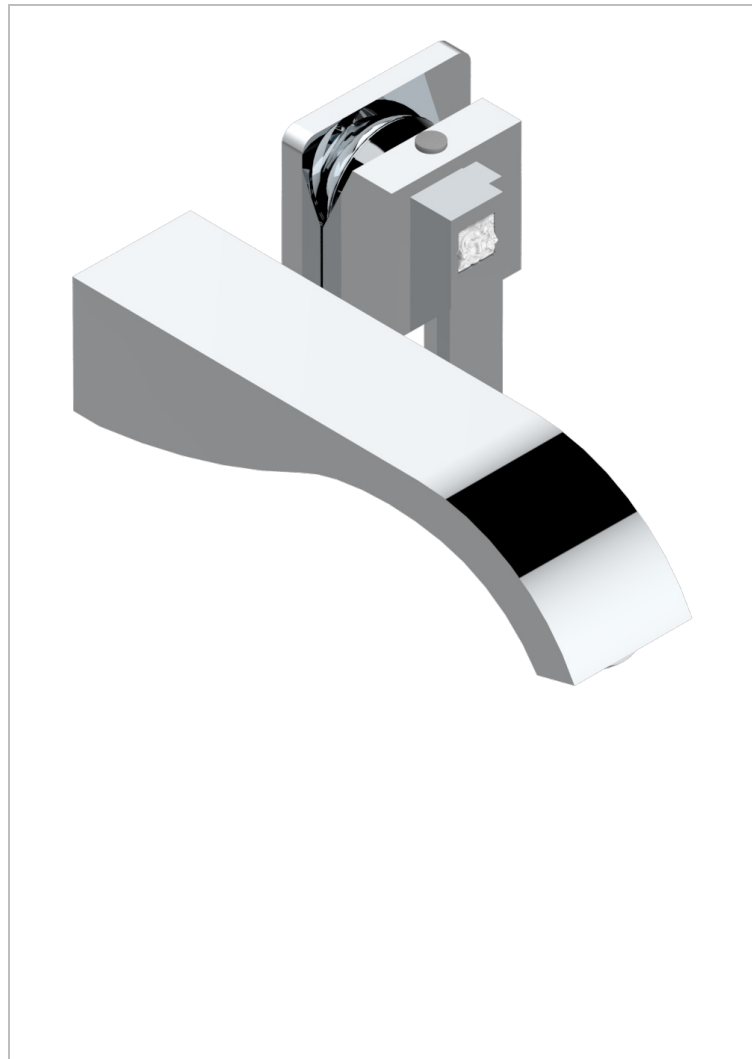

# MASQUE DE FEMME METAL LISSE

A2U-6541B

THG<sup>®</sup>  
PARIS

Garniture pour mitigeur de lavabo mural, à encastrer ( 2 arrivées 1/2" et 1 sortie 1/2") avec bec

## CARACTÉRISTIQUES

- Masque de Femme Métal lisse
- Garniture pour mitigeur de lavabo mural, à encastrer ( 2 arrivées 1/2" et 1 sortie 1/2") avec bec

## PRODUITS ASSOCIÉS

- Ref. G00-5840/MA Partie à encastrer pour mitigeur mural à encastrer avec sortie F 1/2

Vieux nickel - H28