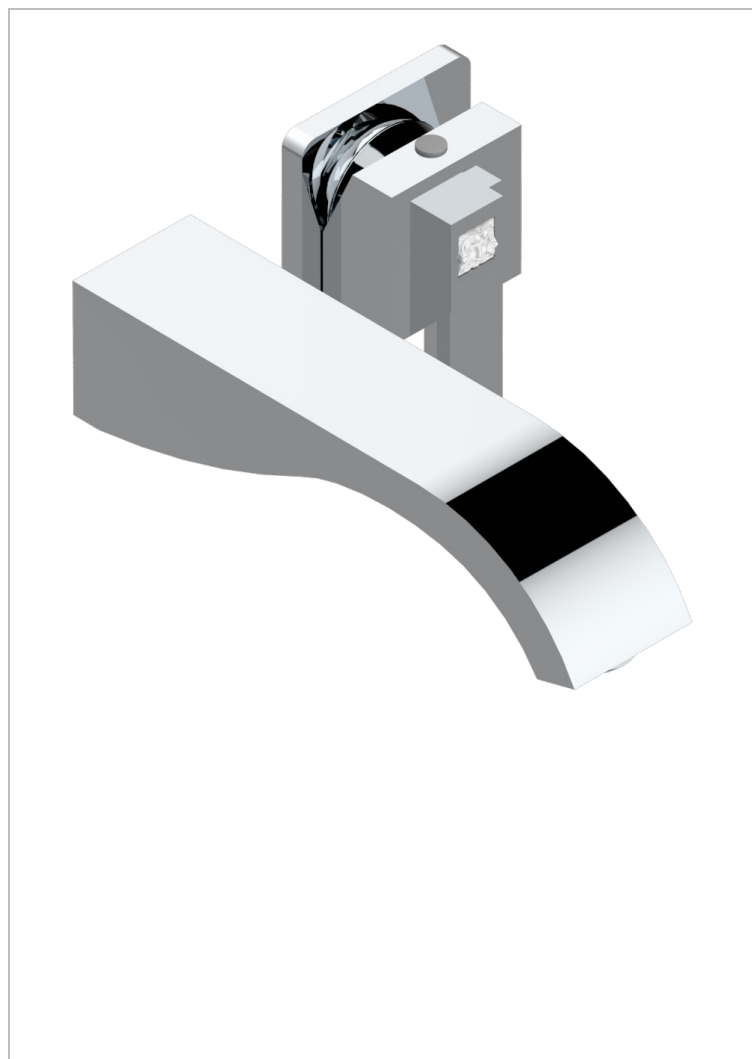

MASQUE DE FEMME, METAL LISO

A2U-6541B

Trim only for Built-in basin mixer with spout (two x 1/2" inlets and one 1/2" outlet), without waste

CARACTERÍSTICAS

- Masque de Femme, metal liso
- Trim only for Built-in basin mixer with spout (two x 1/2" inlets and one 1/2" outlet), without waste

PRODUCTOS RELACIONADOS

- Ref. G00-5840/MA Parte empotrada para mezclador mural con salida hembra 1/2

ACABADOS DISPONIBLES

Cerámica negra mate - D30
Cromo - A02
Cromo / dorado - G02
Cromo mate - C02
Dorado - F01
Dorado mate - F07

Dorado pálido - F30
Dorado pálido mate (sin barniz) - F31
Níquel - B01
Níquel mate - C01
Níquel viejo - H28
Pvd blush - H62

Pvd blush mate - H60
Pvd color latón - H49
Pvd color latón mate - H50
Pvd color níquel - H55
Pvd color níquel mate - H56
Pvd color oro - H52