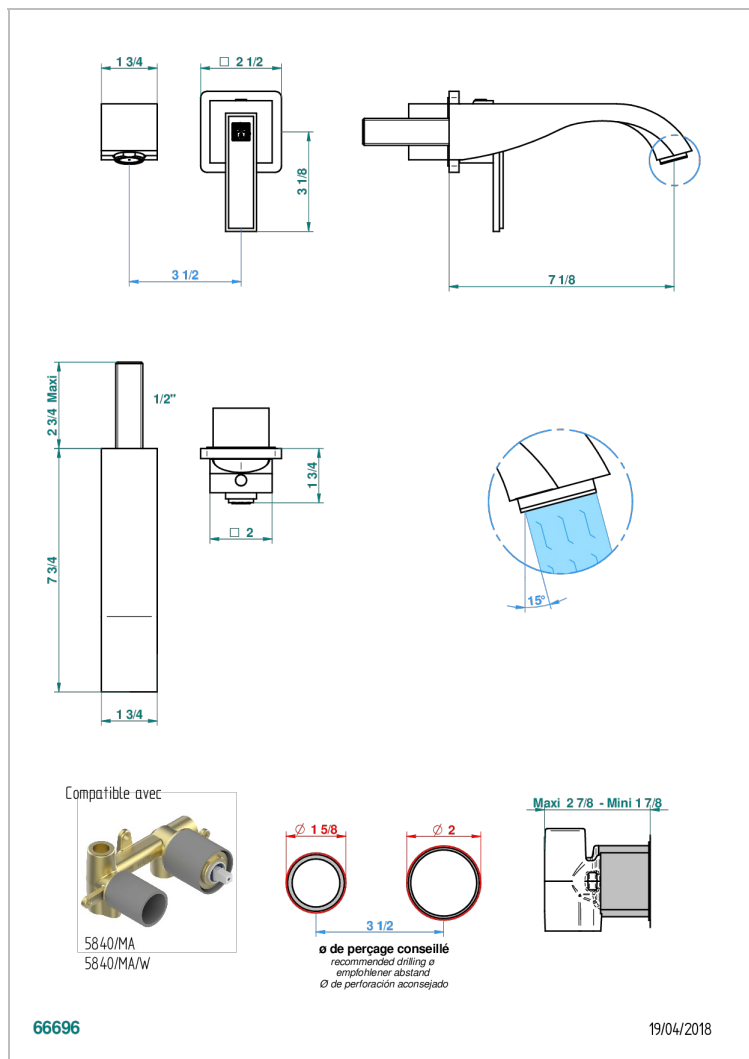

MASQUE DE FEMME, METAL LISO

A2U-6541B

Trim only for Built-in basin mixer with spout (two x 1/2" inlets and one 1/2" outlet), without waste

CARACTERÍSTICAS

- Masque de Femme, metal liso
- Trim only for Built-in basin mixer with spout (two x 1/2" inlets and one 1/2" outlet), without waste

PRODUCTOS RELACIONADOS

- Ref. G00-5840/MA Parte empotrada para mezclador mural con salida hembra 1/2

ACABADOS DISPONIBLES

Cerámica negra mate - D30
Cromo - A02
Cromo / dorado - G02
Cromo mate - C02
Dorado - F01
Dorado mate - F07