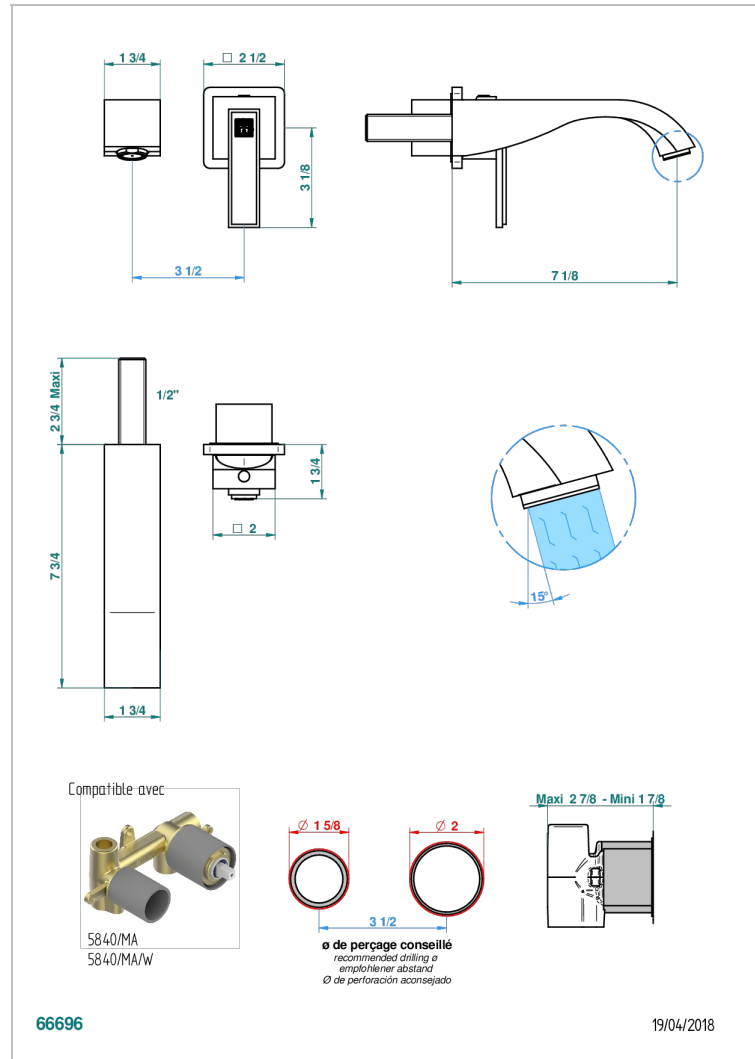

MASQUE DE FEMME, METALL GLATT

A2U-6541B

Garnitur für Unterputz-Waschtisch-Einhandmischer mit Auslauf

THG[®]
PARIS

EIGENSCHAFTEN

- Masque de Femme, Metall glatt
- Garnitur für Unterputz-Waschtisch-Einhandmischer mit Auslauf

ÄHNLICHE PRODUKTE

- Ref. G00-5840/MA Up-teil für up-mischer, 1/2"

VERFÜGBARE OBERFLÄCHEN

Altnickel - H28
Blassgold - F30
Blassgold matt unlackiert - F31
Chrom - A02
Chrom / gold - G02
Chrom matt - C02

Gold - F01
Gold matt - F07
Mattschwarz keramik - D30
Nickel matt - C01
Pvd blush - H62
Pvd blush matt - H60