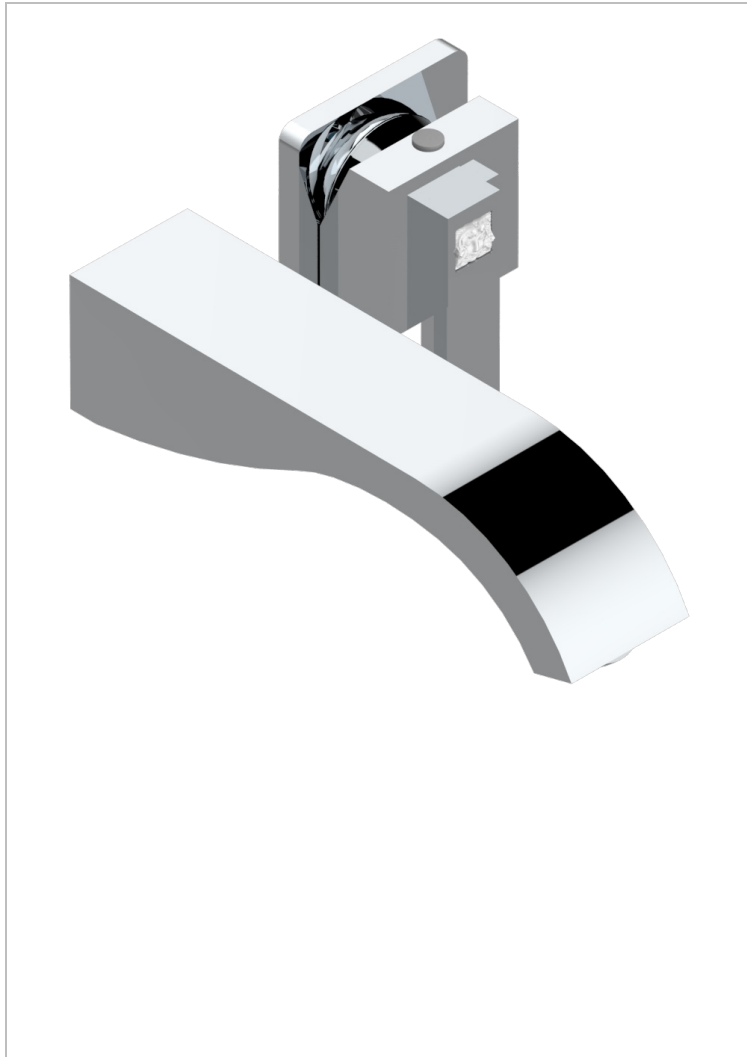

# MASQUE DE FEMME METAL GRAVE

A2T-6541B

THG<sup>®</sup>  
PARIS

Garniture pour mitigeur de lavabo mural, à encastrer ( 2 arrivées 1/2" et 1 sortie 1/2") avec bec

## CARACTÉRISTIQUES

- Masque de Femme Métal gravé
- Garniture pour mitigeur de lavabo mural, à encastrer ( 2 arrivées 1/2" et 1 sortie 1/2") avec bec

## PRODUITS ASSOCIÉS

- Ref. G00-5840/MA/W Partie à encastrer pour mitigeur mural à encastrer avec sortie F 1/2 - certifiée WRAS

Vieux nickel - H28