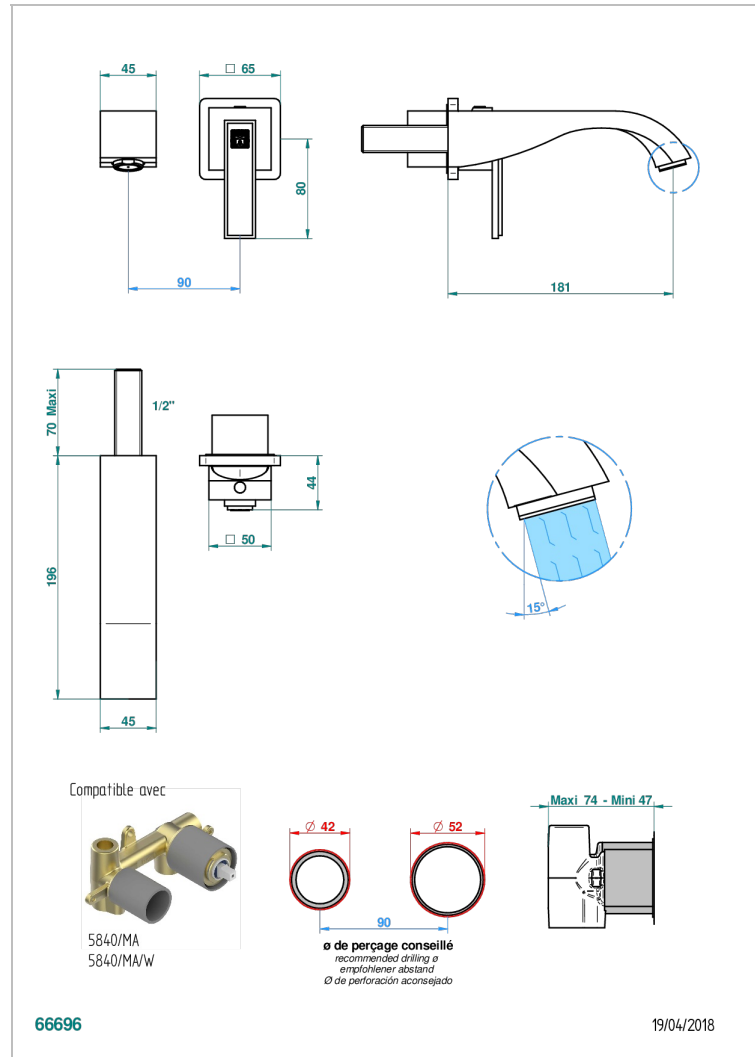

# MASQUE DE FEMME METAL GRAVE

A2T-6541B

THG<sup>®</sup>  
PARIS

Garniture pour mitigeur de lavabo mural, à encastrer ( 2 arrivées 1/2" et 1 sortie 1/2") avec bec

## CARACTÉRISTIQUES

- Masque de Femme Métal gravé
- Garniture pour mitigeur de lavabo mural, à encastrer ( 2 arrivées 1/2" et 1 sortie 1/2") avec bec

## PRODUITS ASSOCIÉS

- Ref. G00-5840/MA/W Partie à encastrer pour mitigeur mural à encastrer avec sortie F 1/2 - certifiée WRAS

Vieux nickel - H28