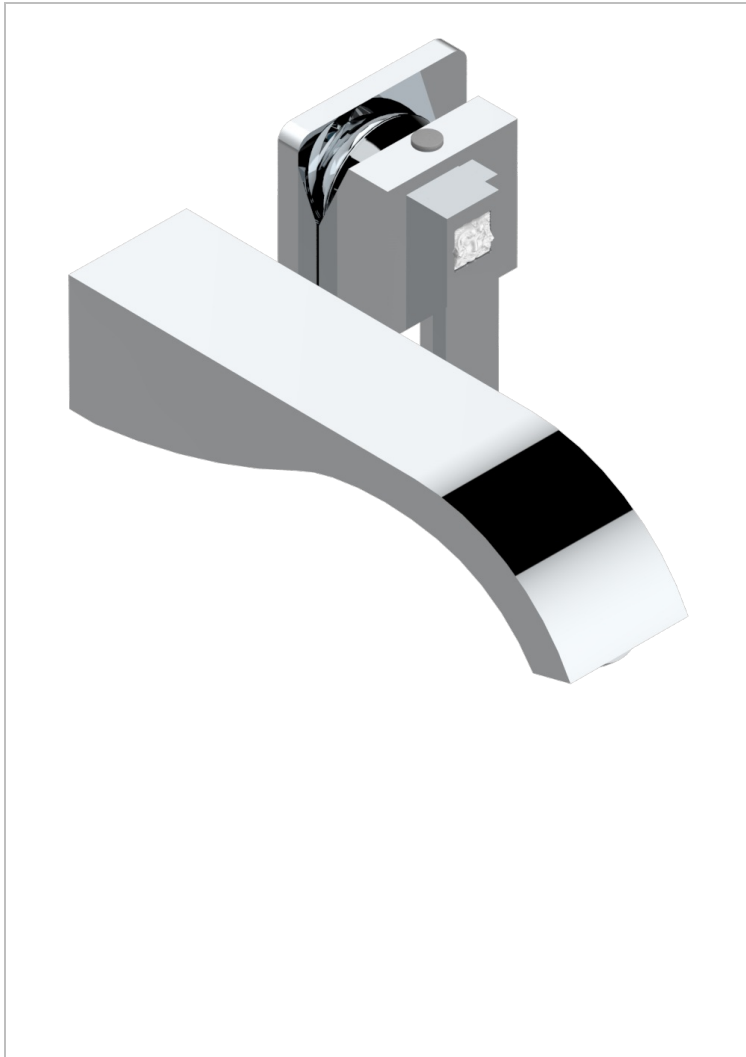

MASQUE DE FEMME METAL GRAVE

A2T-6541B

THG[®]
PARIS

Garniture pour mitigeur de lavabo mural, à encastrer (2 arrivées 1/2" et 1 sortie 1/2") avec bec

CARACTÉRISTIQUES

- Masque de Femme Métal gravé
- Garniture pour mitigeur de lavabo mural, à encastrer (2 arrivées 1/2" et 1 sortie 1/2") avec bec

PRODUITS ASSOCIÉS

- Ref. G00-5840/MA Partie à encastrer pour mitigeur mural à encastrer avec sortie F 1/2

FINITIONS DISPONIBLES

Chromé - A02
Chromé / doré - G02
Chromé mat - C02
Doré brillant - F01
Doré mat - F07
Nickel brillant - B01

Nickel mat - C01
Noir mat céramique - D30
Or pâle - F30
Or pâle mat - F31
Pvd blush - H62
Pvd blush mat - H60

Pvd couleur bronze brown - F33
Pvd couleur bronze brown - mat - F34
Pvd couleur doré - H52
Pvd couleur doré mat - H53
Pvd couleur laiton - H49
Pvd couleur laiton mat - H50