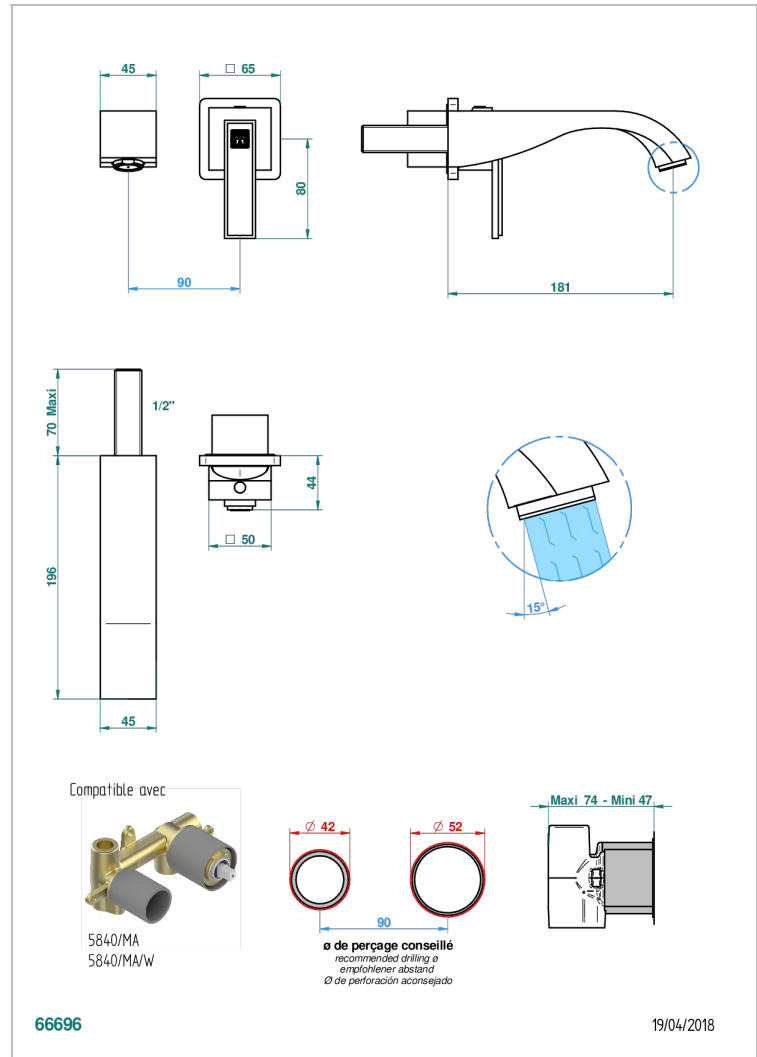

MASQUE DE FEMME METAL GRAVE

A2T-6541B

THG[®]
PARIS

Garniture pour mitigeur de lavabo mural, à encastrer (2 arrivées 1/2" et 1 sortie 1/2") avec bec

CARACTÉRISTIQUES

- Masque de Femme Métal gravé
- Garniture pour mitigeur de lavabo mural, à encastrer (2 arrivées 1/2" et 1 sortie 1/2") avec bec

PRODUITS ASSOCIÉS

- Ref. G00-5840/MA Partie à encastrer pour mitigeur mural à encastrer avec sortie F 1/2

FINITIONS DISPONIBLES

Chromé - A02
Chromé / doré - G02
Chromé mat - C02
Doré brillant - F01
Doré mat - F07
Nickel brillant - B01