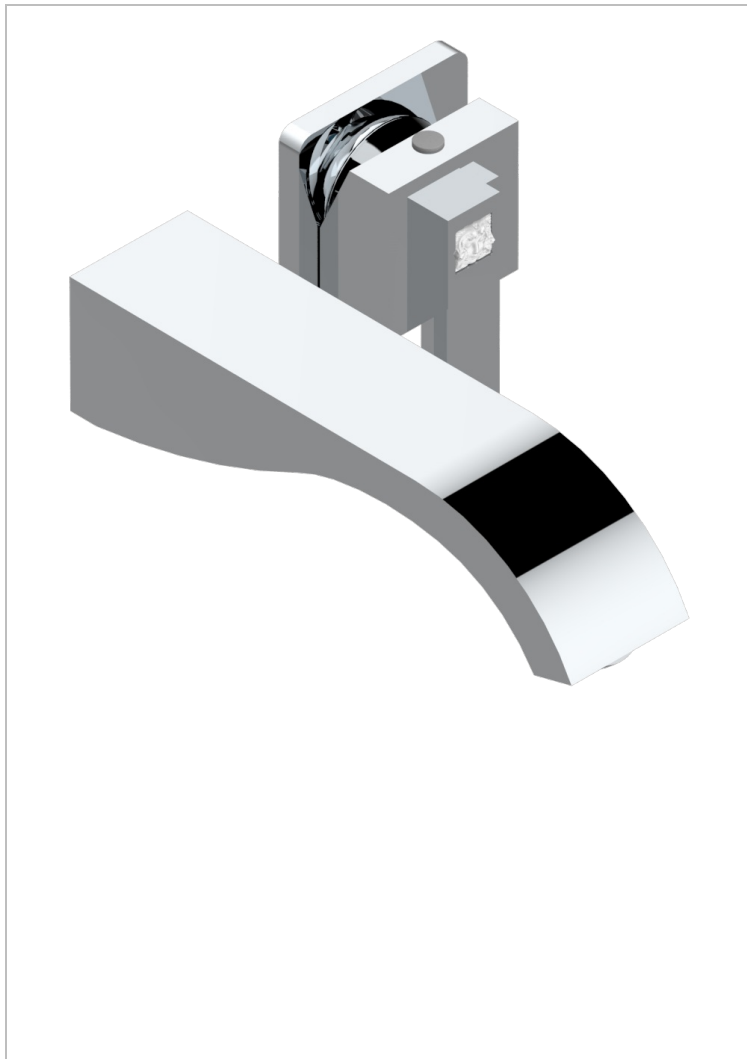

MASQUE DE FEMME, METALL GRAVIERT

A2T-6541B

Garnitur für Unterputz-Waschtisch-Einhandmischer mit Auslauf

THG[®]
PARIS

EIGENSCHAFTEN

- Masque de Femme, Metall graviert
- Garnitur für Unterputz-Waschtisch-Einhandmischer mit Auslauf

ÄHNLICHE PRODUKTE

- Ref. G00-5840/MA Up-teil für up-mischer, 1/2"

VERFÜGBARE OBERFLÄCHEN

Altnickel - H28
Blassgold - F30
Blassgold matt unlackiert - F31
Chrom - A02
Chrom / gold - G02
Chrom matt - C02

Gold - F01
Gold matt - F07
Mattschwarz keramik - D30
Nickel matt - C01
Pvd blush - H62
Pvd blush matt - H60

Silbernickel - B01