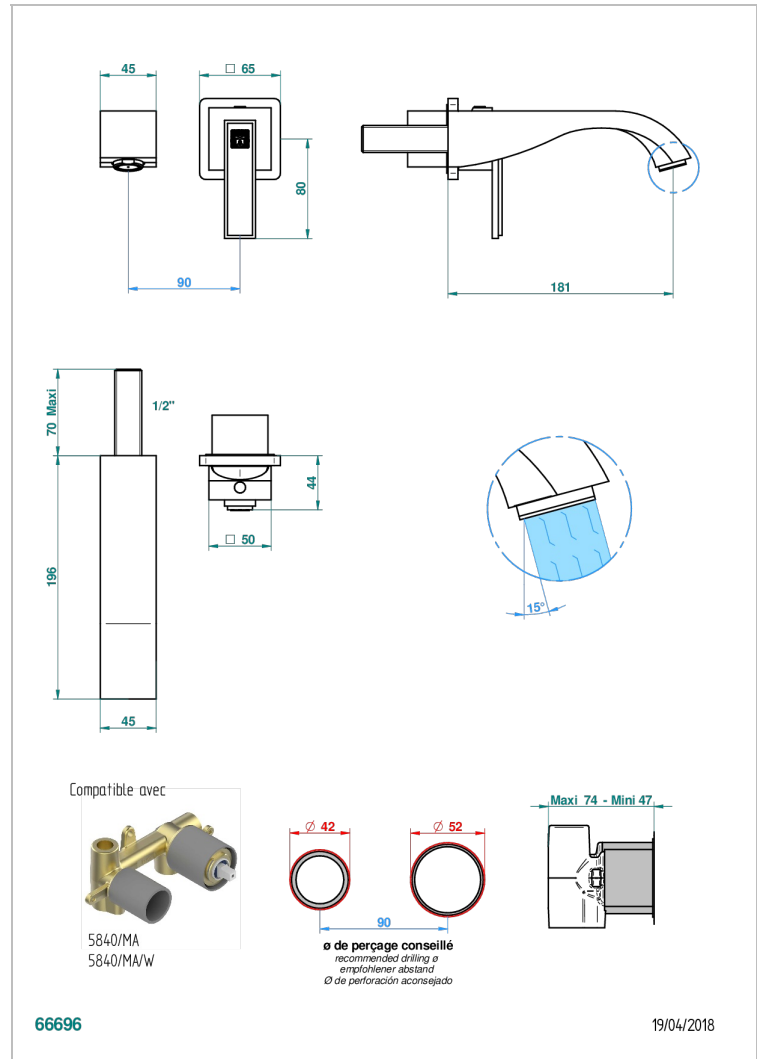

MASQUE DE FEMME, METALL GRAVIERT

A2T-6541B

Garnitur für Unterputz-Waschtisch-Einhandmischer mit Auslauf

THG[®]
PARIS

EIGENSCHAFTEN

- Masque de Femme, Metall graviert
- Garnitur für Unterputz-Waschtisch-Einhandmischer mit Auslauf

ÄHNLICHE PRODUKTE

- Ref. G00-5840/MA Up-teil für up-mischer, 1/2"

VERFÜGBARE OBERFLÄCHEN

Altnickel - H28
Blassgold - F30
Blassgold matt unlackiert - F31
Chrom - A02
Chrom / gold - G02
Chrom matt - C02

Gold - F01
Gold matt - F07
Mattschwarz keramik - D30
Nickel matt - C01
Pvd blush - H62
Pvd blush matt - H60