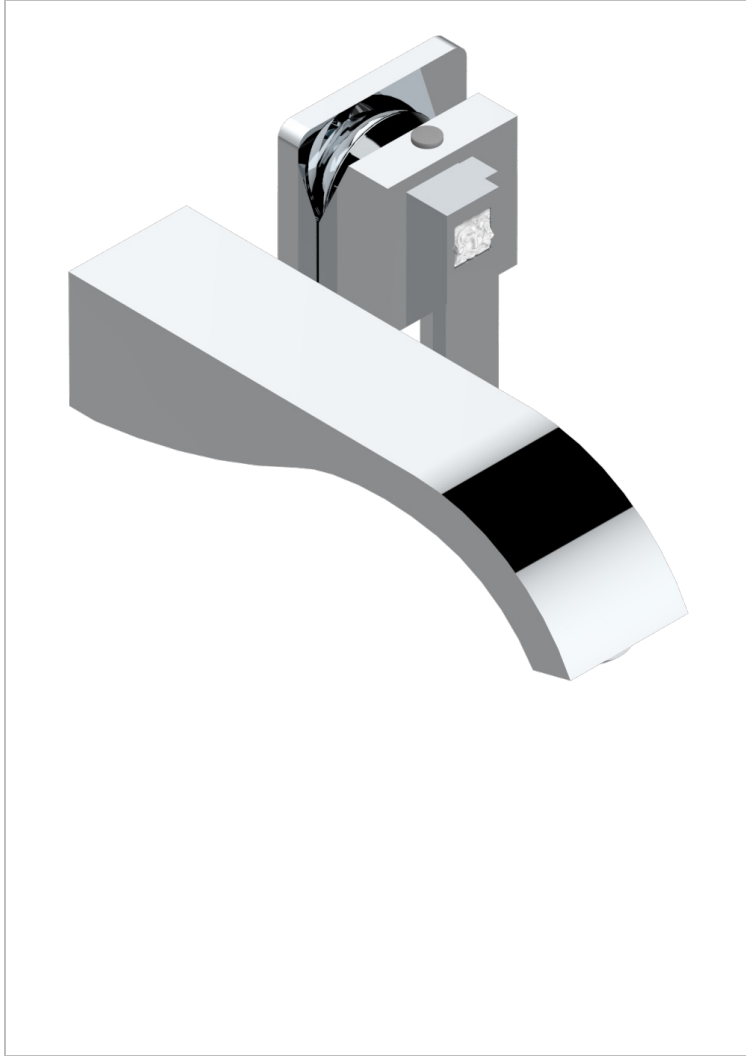

MASQUE DE FEMME METAL GRAVE

A2T-6541B

THG[®]
PARIS

Garniture pour mitigeur de lavabo mural, à encastrer (2 arrivées 1/2" et 1 sortie 1/2") avec bec

CARACTÉRISTIQUES

- Masque de Femme Métal gravé
- Garniture pour mitigeur de lavabo mural, à encastrer (2 arrivées 1/2" et 1 sortie 1/2") avec bec

PRODUITS ASSOCIÉS

- Ref. G00-5840/MA Partie à encastrer pour mitigeur mural à encastrer avec sortie F 1/2

FINITIONS DISPONIBLES

Chromé - A02
Chromé / doré - G02
Chromé mat - C02
Doré brillant - F01
Doré mat - F07
Nickel brillant - B01

Nickel mat - C01
Noir mat céramique - D30
Or pâle - F30
Or pâle mat - F31
Pvd blush - H62
Pvd blush mat - H60

Pvd couleur bronze brown - F33
Pvd couleur bronze brown - mat - F34
Pvd couleur doré - H52
Pvd couleur doré mat - H53
Pvd couleur laiton - H49
Pvd couleur laiton mat - H50