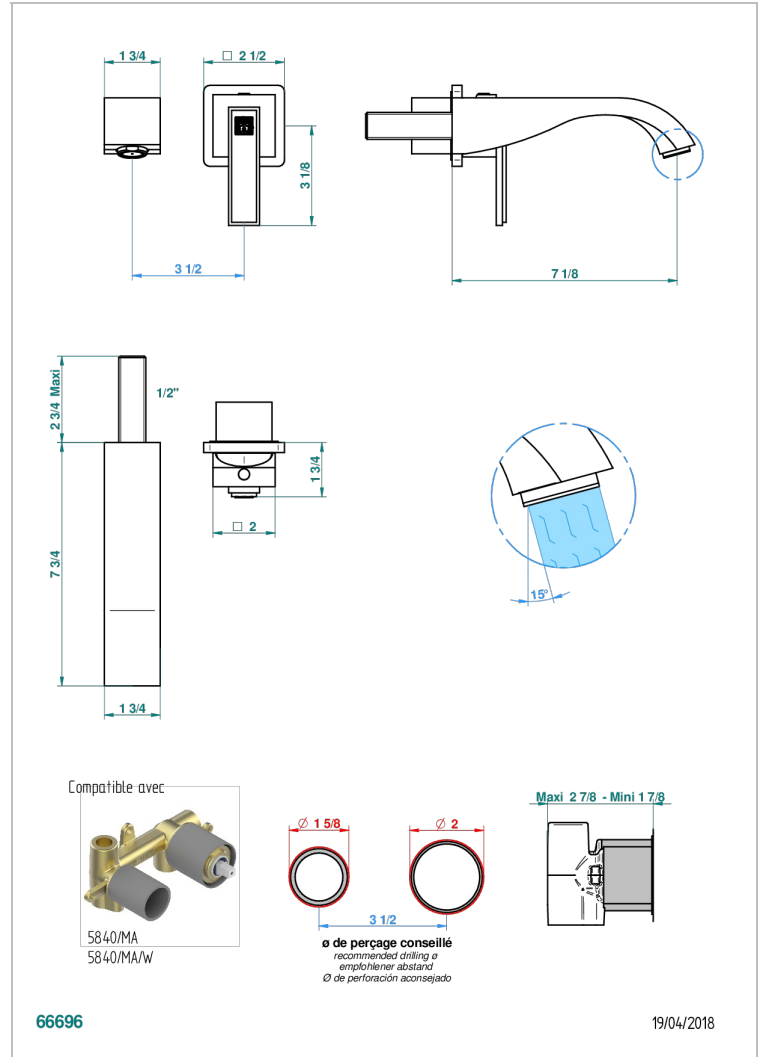

MASQUE DE FEMME METAL GRAVE

A2T-6541B

THG[®]
PARIS

Garniture pour mitigeur de lavabo mural, à encastrer (2 arrivées 1/2" et 1 sortie 1/2") avec bec

CARACTÉRISTIQUES

- Masque de Femme Métal gravé
- Garniture pour mitigeur de lavabo mural, à encastrer (2 arrivées 1/2" et 1 sortie 1/2") avec bec

PRODUITS ASSOCIÉS

- Ref. G00-5840/MA Partie à encastrer pour mitigeur mural à encastrer avec sortie F 1/2

FINITIONS DISPONIBLES

Chromé - A02
Chromé / doré - G02
Chromé mat - C02
Doré brillant - F01
Doré mat - F07
Nickel brillant - B01