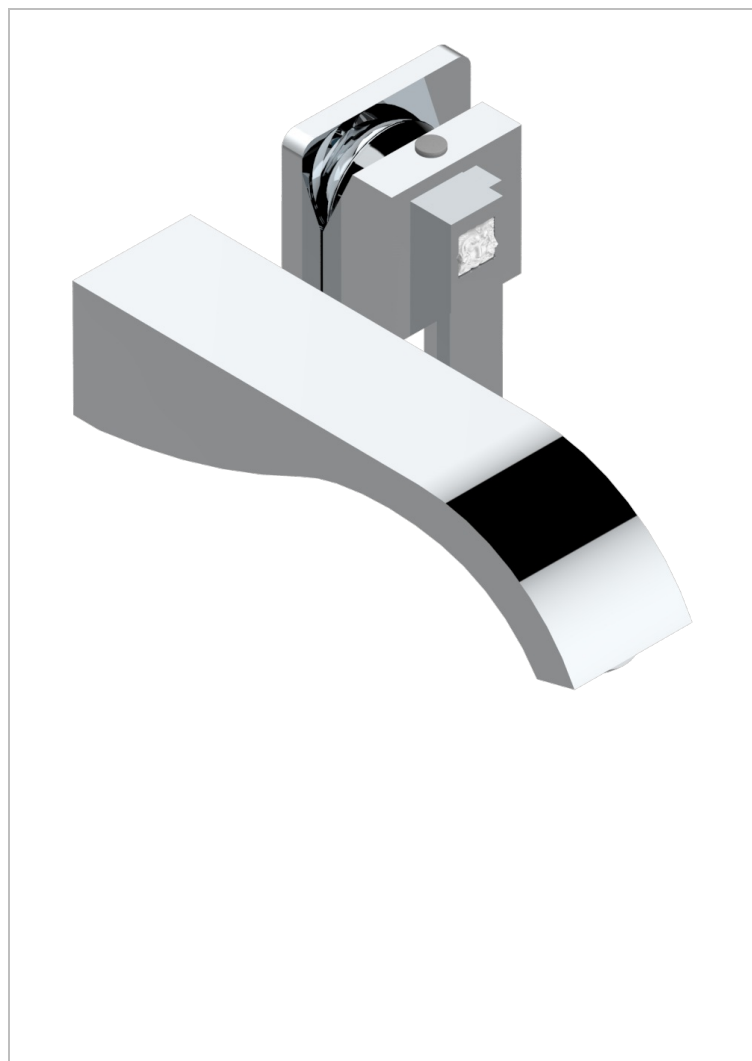

MASQUE DE FEMME, METAL GRABADO

A2T-6541B

Trim only for Built-in basin mixer with spout (two x 1/2" inlets and one 1/2" outlet), without waste

CARACTERÍSTICAS

- Masque de Femme, metal grabado
- Trim only for Built-in basin mixer with spout (two x 1/2" inlets and one 1/2" outlet), without waste

PRODUCTOS RELACIONADOS

- Ref. G00-5840/MA Parte empotrada para mezclador mural con salida hembra 1/2

ACABADOS DISPONIBLES

Cerámica negra mate - D30
Cromo - A02
Cromo / dorado - G02
Cromo mate - C02
Dorado - F01
Dorado mate - F07

Dorado pálido - F30
Dorado pálido mate (sin barniz) - F31
Níquel - B01
Níquel mate - C01
Níquel viejo - H28
Pvd blush - H62

Pvd blush mate - H60
Pvd color latón - H49
Pvd color latón mate - H50
Pvd color níquel - H55
Pvd color níquel mate - H56
Pvd color oro - H52