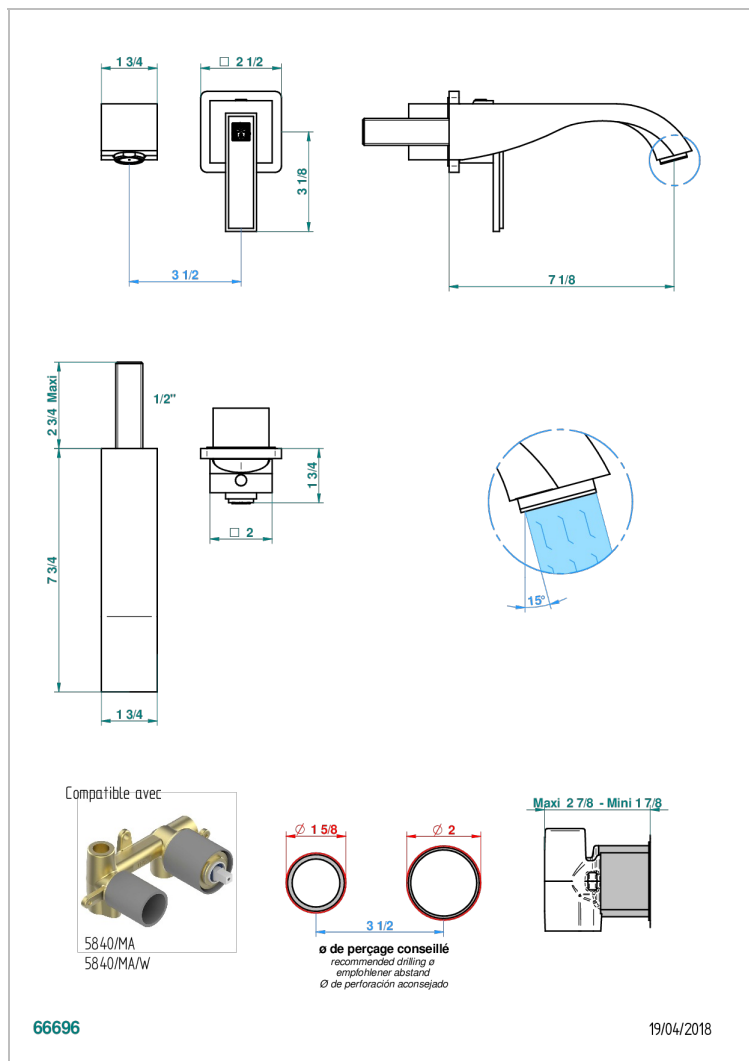

MASQUE DE FEMME, METAL GRABADO

A2T-6541B

Trim only for Built-in basin mixer with spout (two x 1/2" inlets and one 1/2" outlet), without waste

CARACTERÍSTICAS

- Masque de Femme, metal grabado
- Trim only for Built-in basin mixer with spout (two x 1/2" inlets and one 1/2" outlet), without waste

PRODUCTOS RELACIONADOS

- Ref. G00-5840/MA Parte empotrada para mezclador mural con salida hembra 1/2

ACABADOS DISPONIBLES

Cerámica negra mate - D30
Cromo - A02
Cromo / dorado - G02
Cromo mate - C02
Dorado - F01
Dorado mate - F07