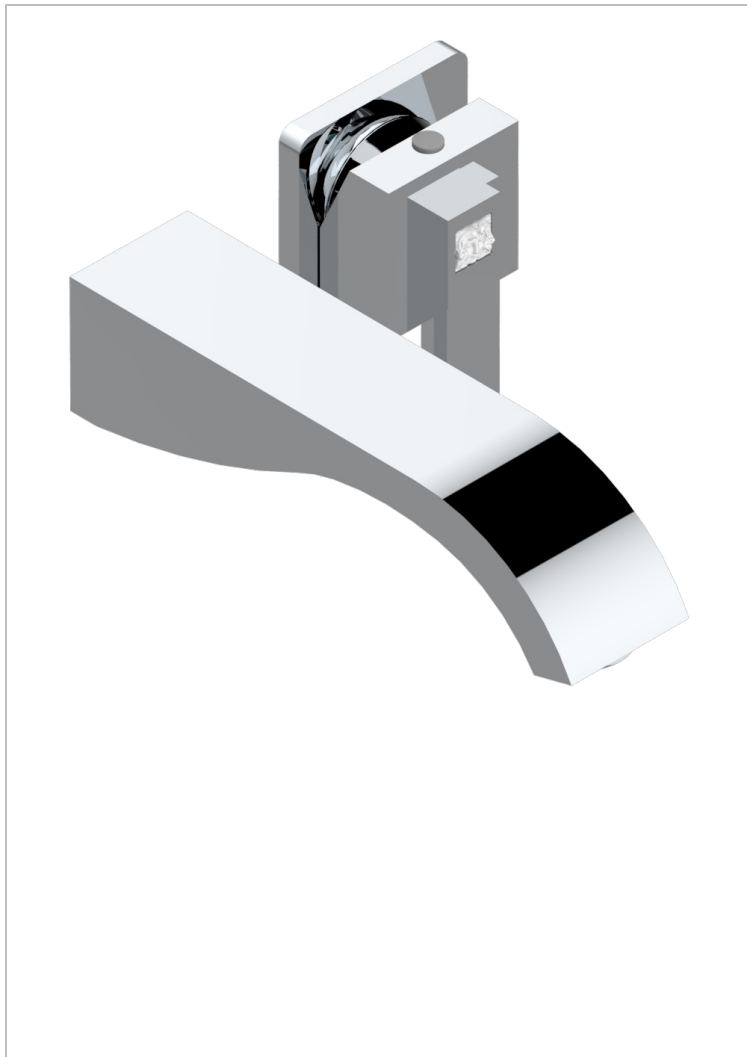

MASQUE DE FEMME, METALL GRAVIERT

A2T-6541B

Garnitur für Unterputz-Waschtisch-Einhandmischer mit Auslauf

THG[®]
PARIS

EIGENSCHAFTEN

- Masque de Femme, Metall graviert
- Garnitur für Unterputz-Waschtisch-Einhandmischer mit Auslauf

ÄHNLICHE PRODUKTE

- Ref. G00-5840/MA Up-teil für up-mischer, $\frac{1}{2}$ "

VERFÜGBARE OBERFLÄCHEN

Altnickel - H28
Blassgold - F30
Blassgold matt unlackiert - F31
Chrom - A02
Chrom / gold - G02
Chrom matt - C02

Gold - F01
Gold matt - F07
Mattschwarz keramik - D30
Nickel matt - C01
Pvd blush - H62
Pvd blush matt - H60

Pvd bronze braun - F33
Pvd bronze braun matt - F34
Pvd gold - H52
Pvd gold matt - H53
Pvd graphite - H64
Pvd graphite matt - H65