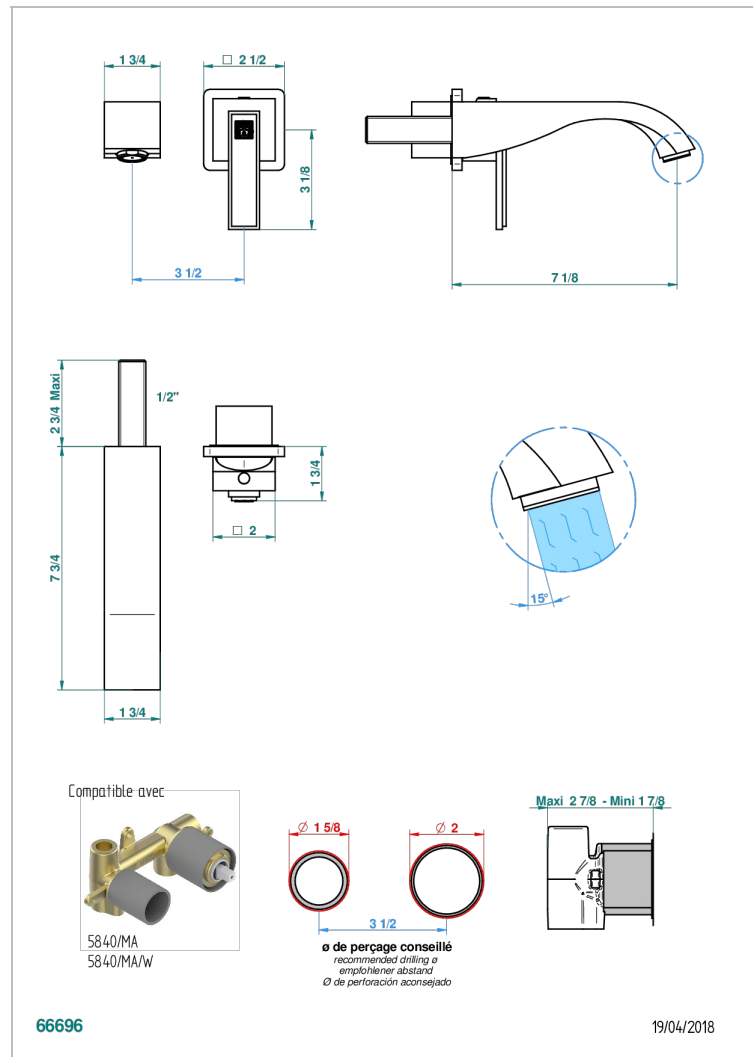

MASQUE DE FEMME, METALL GRAVIERT

A2T-6541B

Garnitur für Unterputz-Waschtisch-Einhandmischer mit Auslauf

THG[®]
PARIS

EIGENSCHAFTEN

- Masque de Femme, Metall graviert
- Garnitur für Unterputz-Waschtisch-Einhandmischer mit Auslauf

ÄHNLICHE PRODUKTE

- Ref. G00-5840/MA Up-teil für up-mischer, $\frac{1}{2}$ "

VERFÜGBARE OBERFLÄCHEN

Altnickel - H28
Blassgold - F30
Blassgold matt unlackiert - F31
Chrom - A02
Chrom / gold - G02
Chrom matt - C02