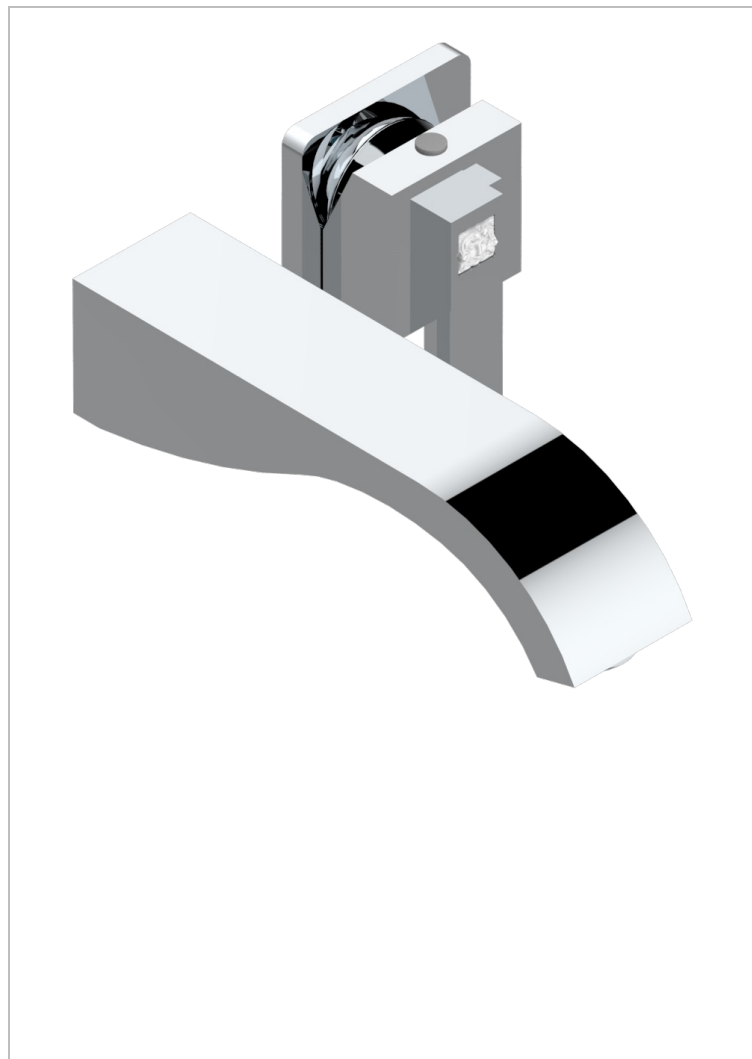

MASQUE DE FEMME, METAL GRAVE

A2T-6541B

THG[®]
PARIS

Trim only for Built-in basin mixer with spout (two x 1/2" inlets and one 1/2" outlet), without waste

ХАРАКТЕРИСТИКИ

- Masque de Femme, métal gravé
- Trim only for Built-in basin mixer with spout (two x 1/2" inlets and one 1/2" outlet), without waste

СВЯЗАННЫЕ ТОВАРНЫЕ ПОЗИЦИИ

- Ref. G00-5840/MA Внутренняя часть для гигиенического душа со смесителем, усил. шлангом и лейкой с клапаном

ДОСТУПНЫЕ ВАРИАНТЫ ПОКРЫТИЙ

Black ceram - D30
Blush PVD - H62
Graphite PVD - H64
Matt Umber PVD - H67
Matt blush PVD - H60
Matt graphite PVD - H65

Umber PVD - H66
Золото - F01
Матовое золото - F07
Матовое светлое золото - F31
Матовый никель - C01
Матовый хром - C02

Никель - B01
Покрытие PVD бронза - F33
Покрытие PVD золотистый цвет - H52
Покрытие PVD латунь - H49
Покрытие PVD матовая бронза - F34
Покрытие PVD матовая латунь - H50