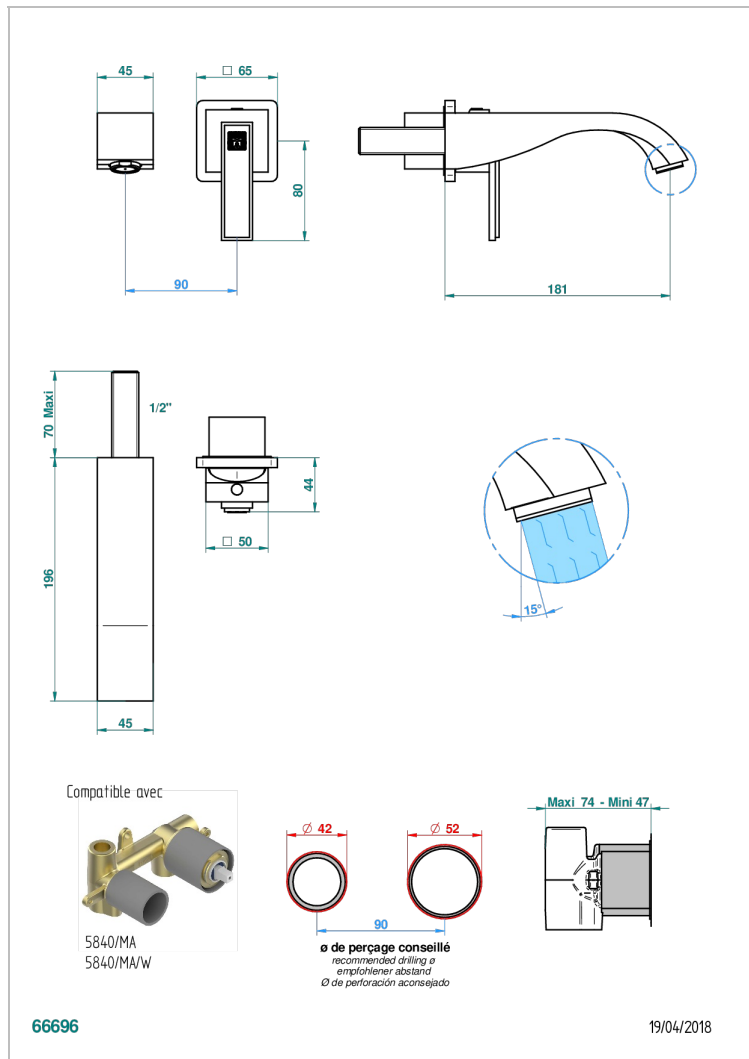

MASQUE DE FEMME, METAL GRAVE

A2T-6541B

THG[®]
PARIS

Trim only for Built-in basin mixer with spout (two x 1/2" inlets and one 1/2" outlet), without waste

ХАРАКТЕРИСТИКИ

- Masque de Femme, métal gravé
- Trim only for Built-in basin mixer with spout (two x 1/2" inlets and one 1/2" outlet), without waste

СВЯЗАННЫЕ ТОВАРНЫЕ ПОЗИЦИИ

- Ref. G00-5840/MA Внутренняя часть для гигиенического душа со смесителем, усил. шлангом и лейкой с клапаном

ДОСТУПНЫЕ ВАРИАНТЫ ПОКРЫТИЙ

Black ceram - D30
Blush PVD - H62
Graphite PVD - H64
Matt Umber PVD - H67
Matt blush PVD - H60
Matt graphite PVD - H65