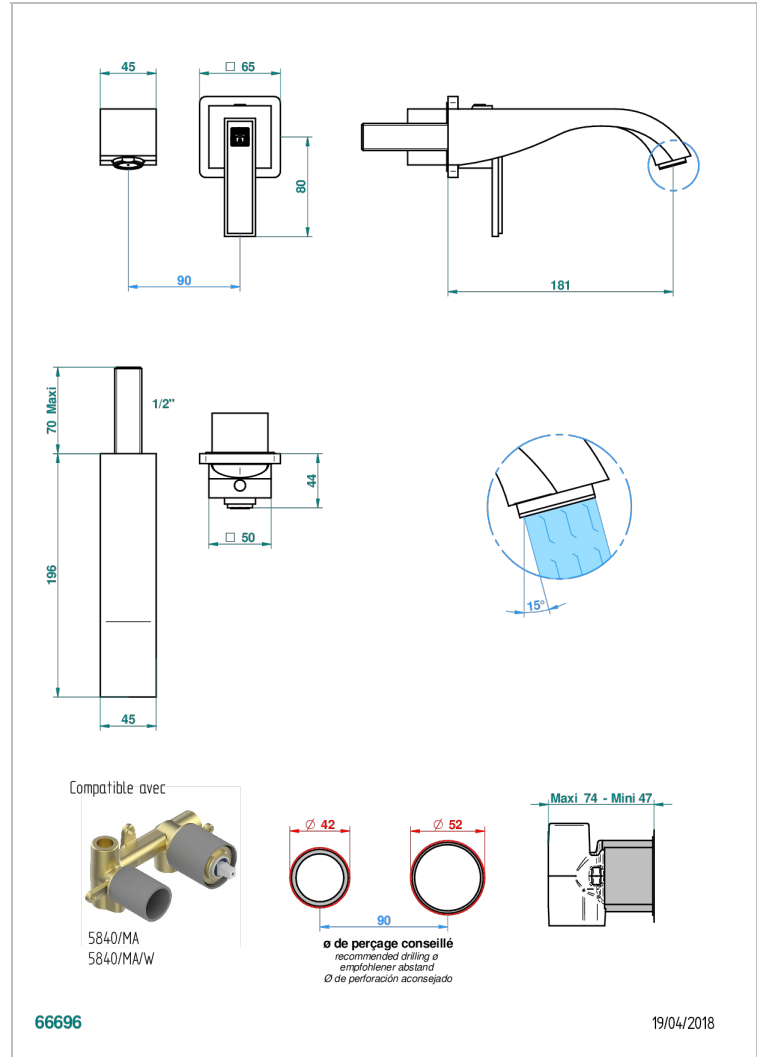

MASQUE DE FEMME METAL GRAVE

A2T-6541B

THG[®]
PARIS

Garniture pour mitigeur de lavabo mural, à encastrer (2 arrivées 1/2" et 1 sortie 1/2") avec bec

CARACTÉRISTIQUES

- Masque de Femme Métal gravé
- Garniture pour mitigeur de lavabo mural, à encastrer (2 arrivées 1/2" et 1 sortie 1/2") avec bec

PRODUITS ASSOCIÉS

- Ref. G00-5840/MA Partie à encastrer pour mitigeur mural à encastrer avec sortie F 1/2

FINITIONS DISPONIBLES

Chromé - A02
Chromé / doré - G02
Chromé mat - C02
Doré brillant - F01
Doré mat - F07
Nickel brillant - B01