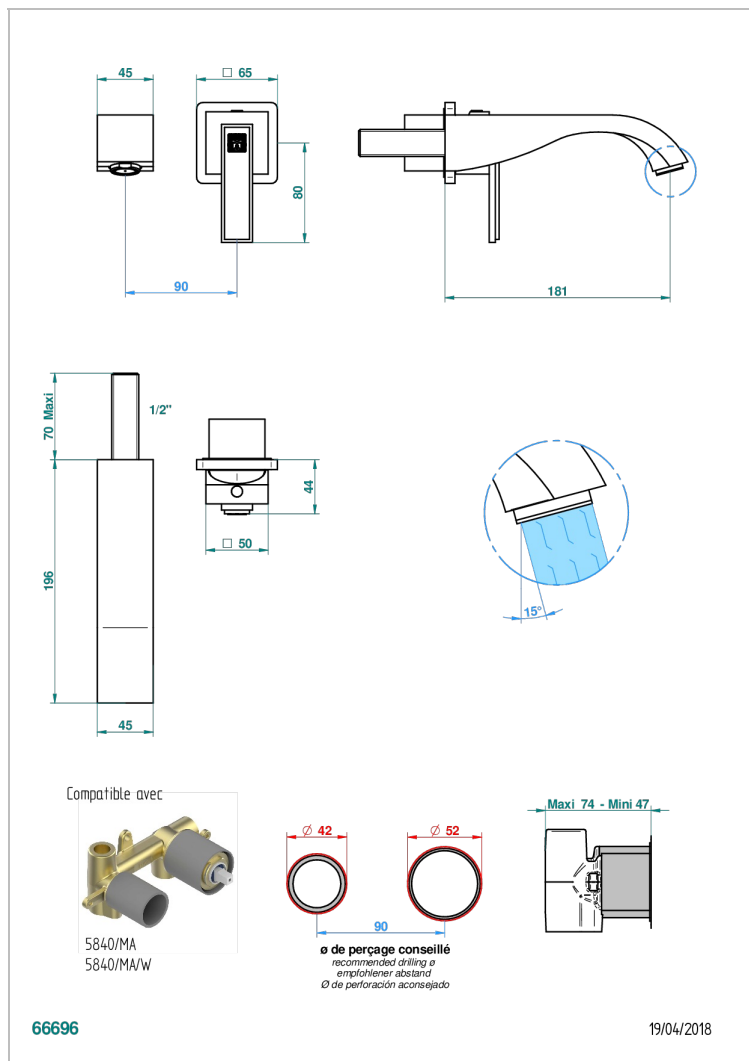

MASQUE DE FEMME, METAL GRABADO

A2T-6541B

Trim only for Built-in basin mixer with spout (two x 1/2" inlets and one 1/2" outlet), without waste

CARACTERÍSTICAS

- Masque de Femme, metal grabado
- Trim only for Built-in basin mixer with spout (two x 1/2" inlets and one 1/2" outlet), without waste

PRODUCTOS RELACIONADOS

- Ref. G00-5840/MA Parte empotrada para mezclador mural con salida hembra 1/2

ACABADOS DISPONIBLES

Cerámica negra mate - D30
Cromo - A02
Cromo / dorado - G02
Cromo mate - C02
Dorado - F01
Dorado mate - F07