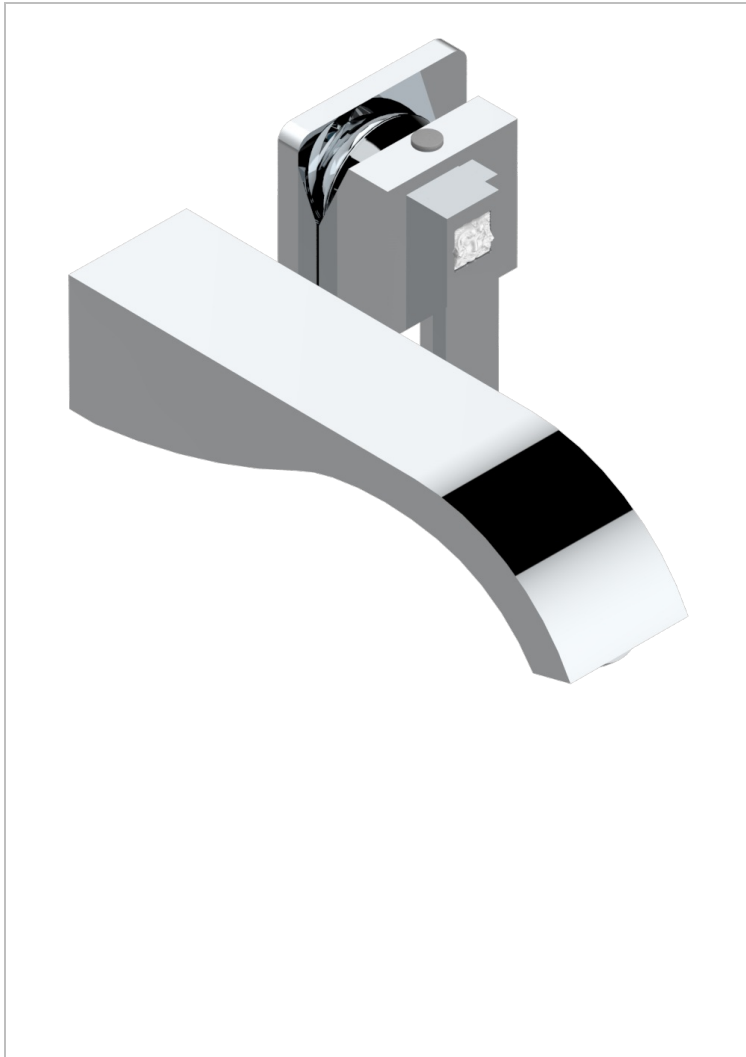

MASQUE DE FEMME, METALL GRAVIERT

A2T-6541B

Garnitur für Unterputz-Waschtisch-Einhandmischer mit Auslauf

THG[®]
PARIS

EIGENSCHAFTEN

- Masque de Femme, Metall graviert
- Garnitur für Unterputz-Waschtisch-Einhandmischer mit Auslauf

ÄHNLICHE PRODUKTE

- Ref. G00-5840/MA Up-teil für up-mischer, 1/2"

VERFÜGBARE OBERFLÄCHEN

Altnickel - H28
Blassgold - F30
Blassgold matt unlackiert - F31
Chrom - A02
Chrom / gold - G02
Chrom matt - C02

Gold - F01
Gold matt - F07
Mattschwarz keramik - D30
Nickel matt - C01
Pvd blush - H62
Pvd blush matt - H60

Silbernickel - B01