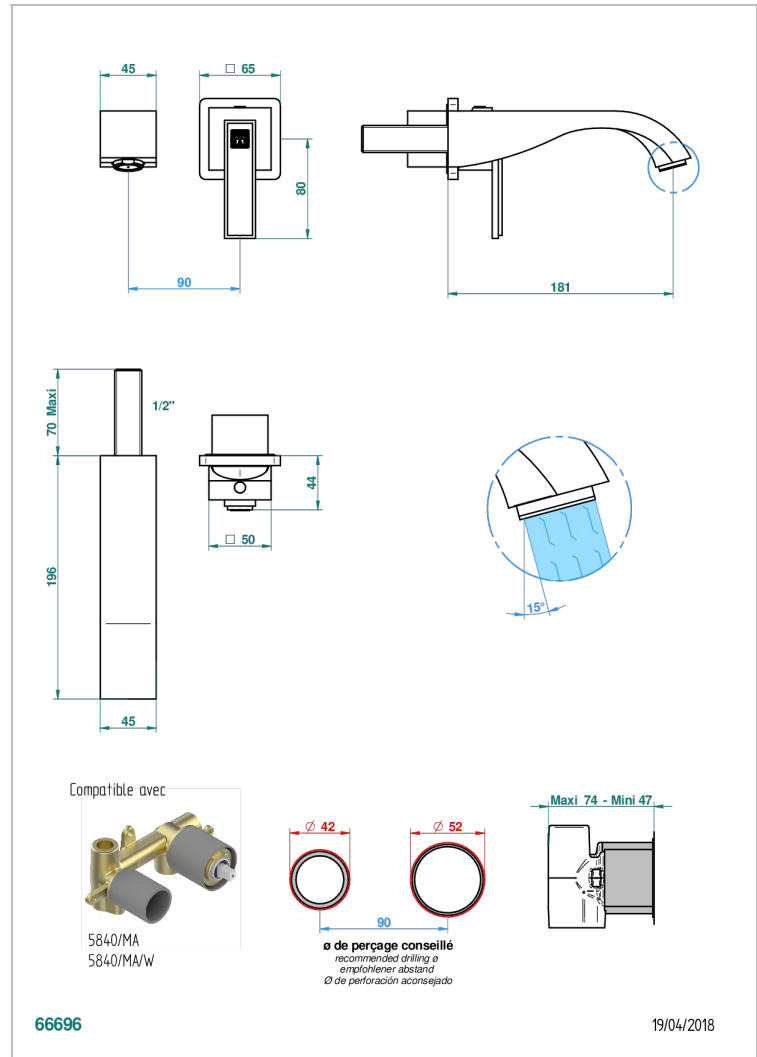

MASQUE DE FEMME, METALL GRAVIERT

A2T-6541B

Garnitur für Unterputz-Waschtisch-Einhandmischer mit Auslauf

THG[®]
PARIS

EIGENSCHAFTEN

- Masque de Femme, Metall graviert
- Garnitur für Unterputz-Waschtisch-Einhandmischer mit Auslauf

ÄHNLICHE PRODUKTE

- Ref. G00-5840/MA Up-teil für up-mischer, 1/2"

VERFÜGBARE OBERFLÄCHEN

Altnickel - H28
Blassgold - F30
Blassgold matt unlackiert - F31
Chrom - A02
Chrom / gold - G02
Chrom matt - C02

Gold - F01
Gold matt - F07
Mattschwarz keramik - D30
Nickel matt - C01
Pvd blush - H62
Pvd blush matt - H60