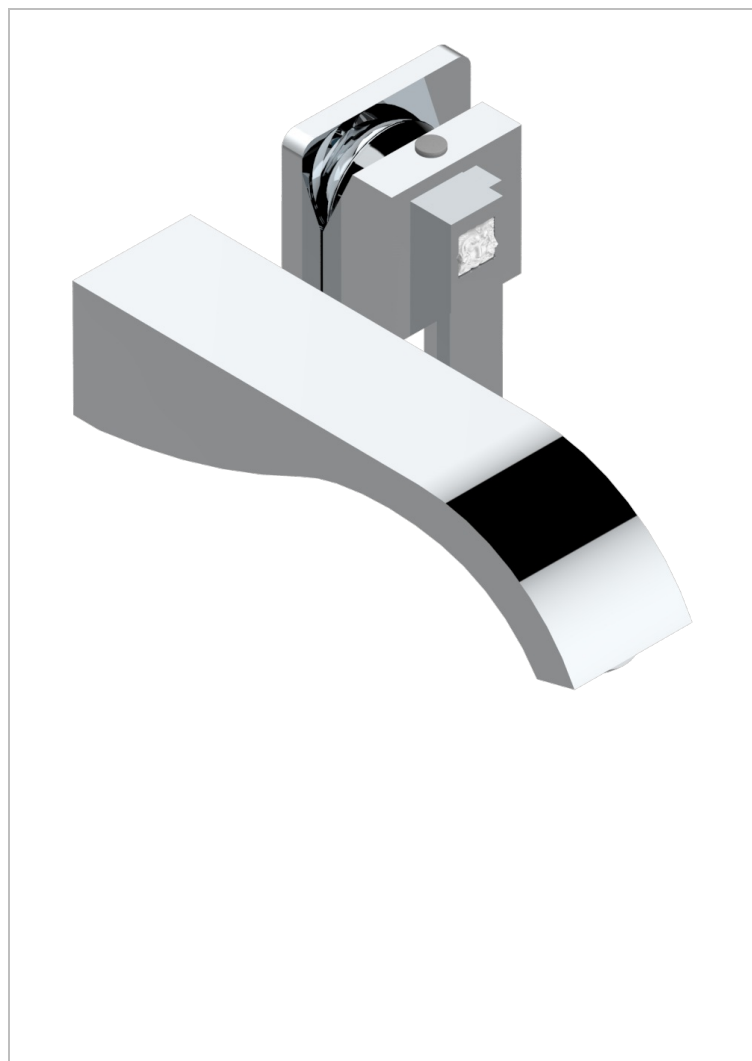

MASQUE DE FEMME, METAL GRAVE

A2T-6541B

Trim only for Built-in basin mixer with spout (two x 1/2" inlets and one 1/2" outlet), without waste

ХАРАКТЕРИСТИКИ

- Masque de Femme, métal gravé
- Trim only for Built-in basin mixer with spout (two x 1/2" inlets and one 1/2" outlet), without waste

СВЯЗАННЫЕ ТОВАРНЫЕ ПОЗИЦИИ

- Ref. G00-5840/MA Внутренняя часть для гигиенического душа со смесителем, усил, шлангом и лейкой с клапаном

ДОСТУПНЫЕ ВАРИАНТЫ ПОКРЫТИЙ

Black ceram - D30
Blush PVD - H62
Graphite PVD - H64
Matt Umber PVD - H67
Matt blush PVD - H60
Matt graphite PVD - H65

Umber PVD - H66
Золото - F01
Матовое золото - F07
Матовое светлое золото - F31
Матовый никель - C01
Матовый хром - C02

Никель - B01
Покрытие PVD бронза - F33
Покрытие PVD золотистый цвет - H52
Покрытие PVD латунь - H49
Покрытие PVD матовая бронза - F34
Покрытие PVD матовая латунь - H50