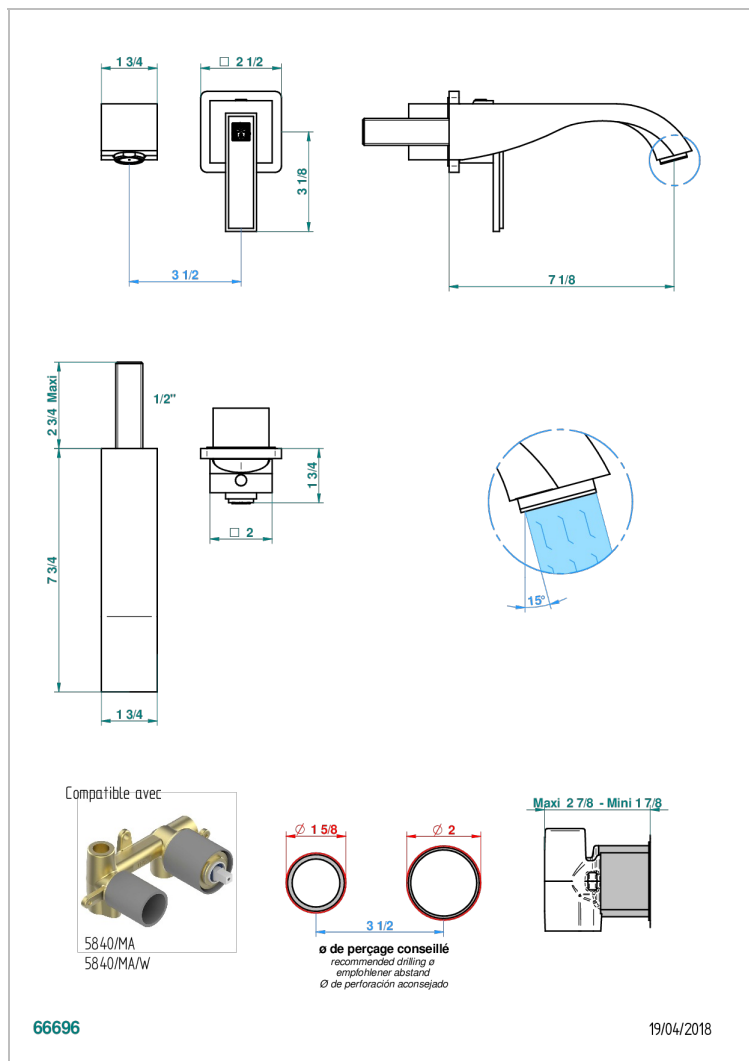

MASQUE DE FEMME, METAL GRAVE

A2T-6541B

Trim only for Built-in basin mixer with spout (two x 1/2" inlets and one 1/2" outlet), without waste

ХАРАКТЕРИСТИКИ

- Masque de Femme, métal gravé
- Trim only for Built-in basin mixer with spout (two x 1/2" inlets and one 1/2" outlet), without waste

СВЯЗАННЫЕ ТОВАРНЫЕ ПОЗИЦИИ

- Ref. G00-5840/MA Внутренняя часть для гигиенического душа со смесителем, усил, шлангом и лейкой с клапаном

ДОСТУПНЫЕ ВАРИАНТЫ ПОКРЫТИЙ

Black ceram - D30
Blush PVD - H62
Graphite PVD - H64
Matt Umber PVD - H67
Matt blush PVD - H60
Matt graphite PVD - H65