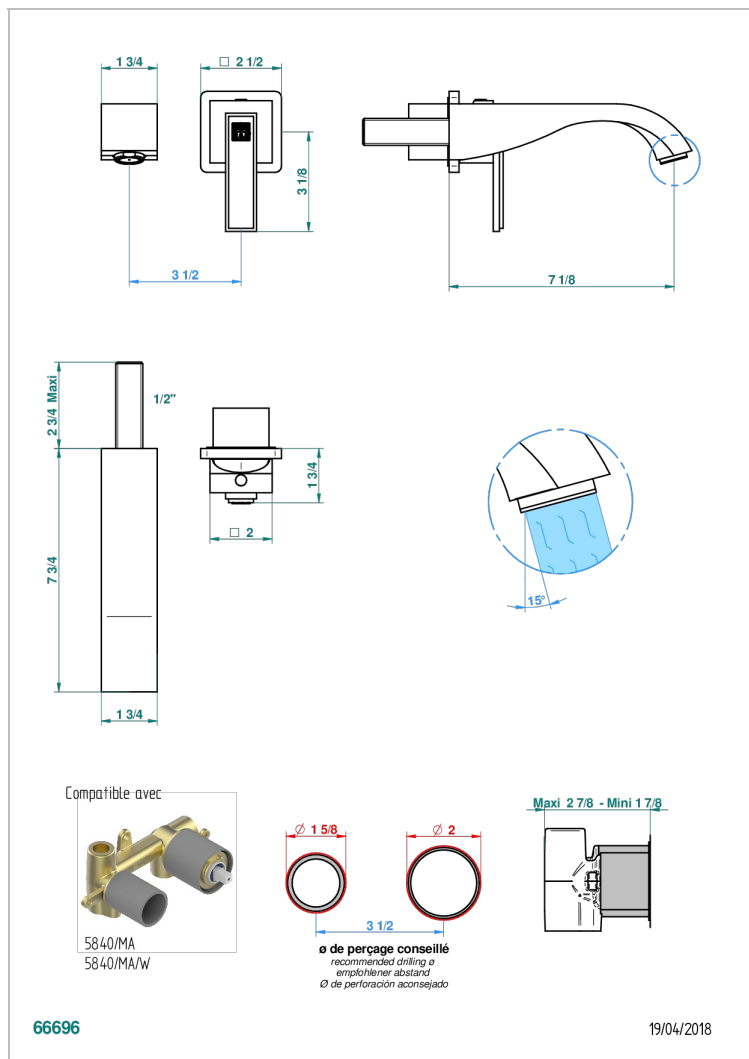

MASQUE DE FEMME, METAL GRABADO

A2T-6541B

Trim only for Built-in basin mixer with spout (two x 1/2" inlets and one 1/2" outlet), without waste

CARACTERÍSTICAS

- Masque de Femme, metal grabado
- Trim only for Built-in basin mixer with spout (two x 1/2" inlets and one 1/2" outlet), without waste

PRODUCTOS RELACIONADOS

- Ref. G00-5840/MA Parte empotrada para mezclador mural con salida hembra 1/2

ACABADOS DISPONIBLES

Cerámica negra mate - D30
Cromo - A02
Cromo / dorado - G02
Cromo mate - C02
Dorado - F01
Dorado mate - F07