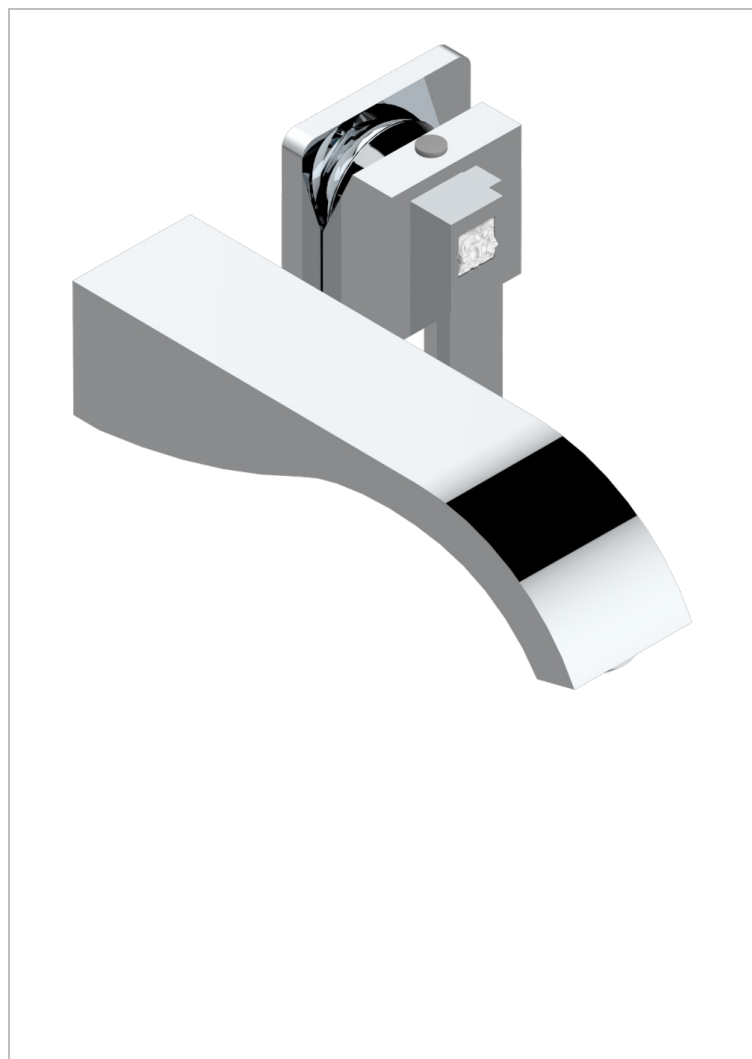

MASQUE DE FEMME, METAL GRABADO

A2T-6541B

Trim only for Built-in basin mixer with spout (two x 1/2" inlets and one 1/2" outlet), without waste

CARACTERÍSTICAS

- Masque de Femme, metal grabado
- Trim only for Built-in basin mixer with spout (two x 1/2" inlets and one 1/2" outlet), without waste

PRODUCTOS RELACIONADOS

- Ref. G00-5840/MA Parte empotrada para mezclador mural con salida hembra 1/2

ACABADOS DISPONIBLES

Cerámica negra mate - D30
Cromo - A02
Cromo / dorado - G02
Cromo mate - C02
Dorado - F01
Dorado mate - F07

Dorado pálido - F30
Dorado pálido mate (sin barniz) - F31
Níquel - B01
Níquel mate - C01
Níquel viejo - H28
Pvd blush - H62

Pvd blush mate - H60
Pvd color latón - H49
Pvd color latón mate - H50
Pvd color níquel - H55
Pvd color níquel mate - H56
Pvd color oro - H52