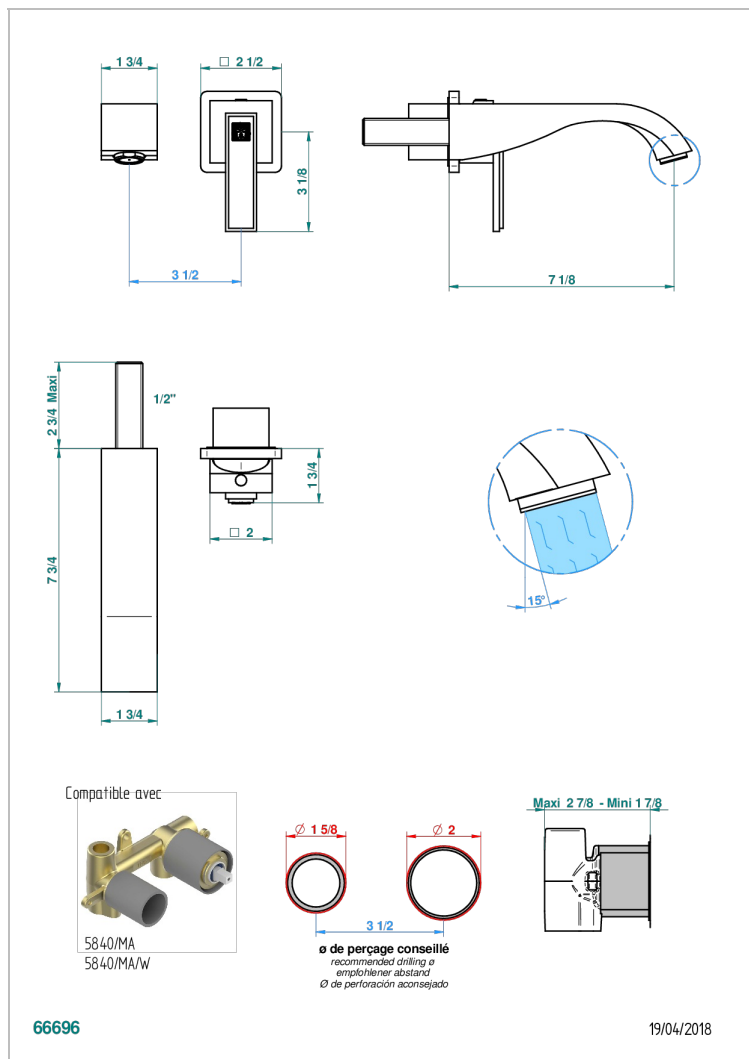

MASQUE DE FEMME, METALL GRAVIERT

A2T-6541B

Garnitur für Unterputz-Waschtisch-Einhandmischer mit Auslauf

EIGENSCHAFTEN

- Masque de Femme, Metall graviert
- Garnitur für Unterputz-Waschtisch-Einhandmischer mit Auslauf

ÄHNLICHE PRODUKTE

- Ref. G00-5840/MA Up-teil für up-mischer, 1/2"

VERFÜGBARE OBERFLÄCHEN

Altnickel - H28
Blassgold - F30
Blassgold matt unlackiert - F31
Chrom - A02
Chrom / gold - G02
Chrom matt - C02

Gold - F01
Gold matt - F07
Blassgold matt - F30
Mattschwarz keramik - D30
Nickel matt - C01
Pvd blush - H62
Pvd blush matt - H60