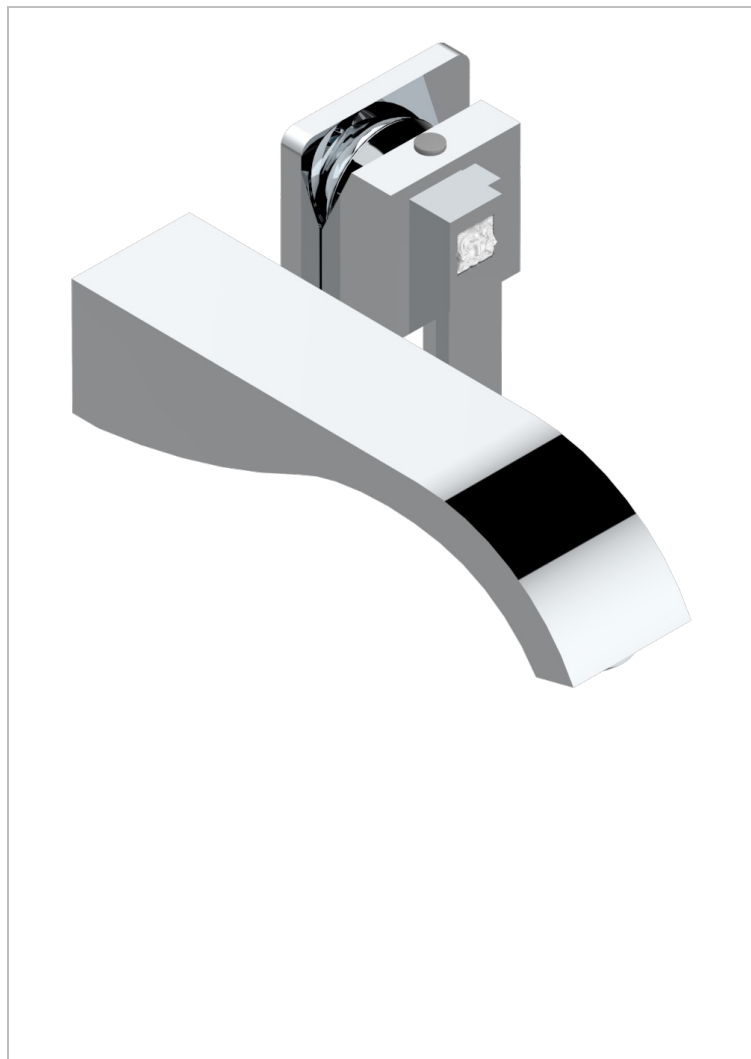

MASQUE DE FEMME, METALL GRAVIERT

A2T-6541B

Garnitur für Unterputz-Waschtisch-Einhandmischer mit Auslauf

EIGENSCHAFTEN

- Masque de Femme, Metall graviert
- Garnitur für Unterputz-Waschtisch-Einhandmischer mit Auslauf

ÄHNLICHE PRODUKTE

- Ref. G00-5840/MA Up-teil für up-mischer, 1/2"

VERFÜGBARE OBERFLÄCHEN

Altnickel - H28
Blassgold - F30
Blassgold matt unlackiert - F31
Chrom - A02
Chrom / gold - G02
Chrom matt - C02

Gold - F01
Gold matt - F07
Blassgold matt - F30
Mattschwarz keramik - D30
Nickel matt - C01
Pvd blush - H62
Pvd blush matt - H60

Silbernickel - B01