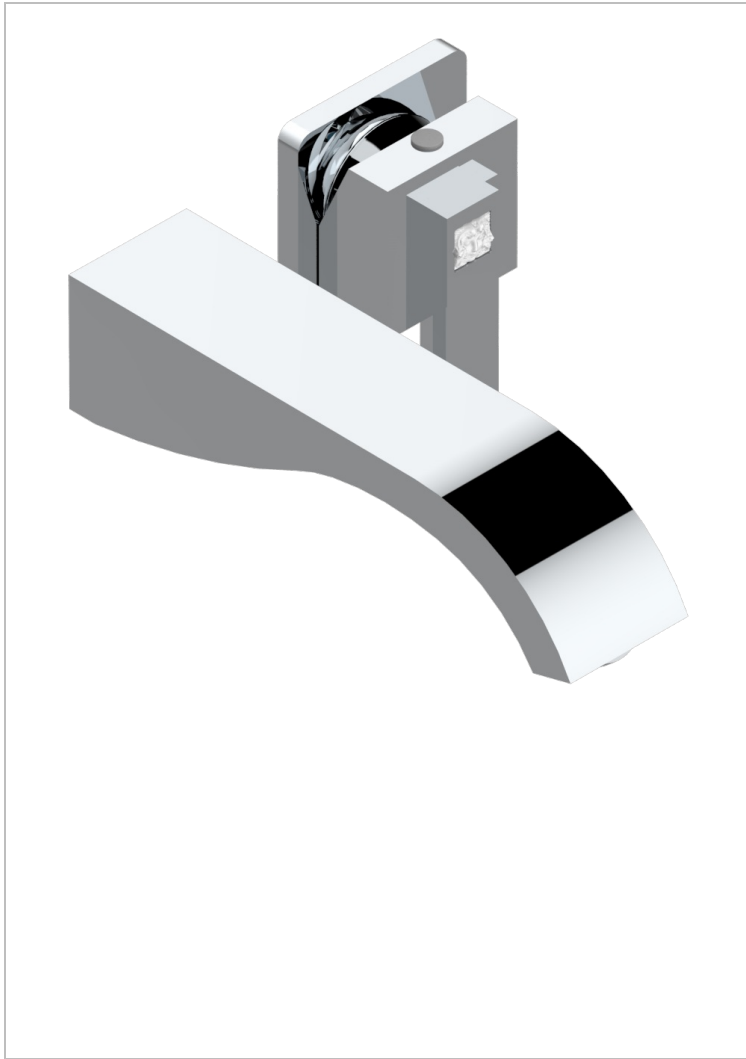

# MASQUE DE FEMME SOLAIRE

A2S-6541B

THG<sup>®</sup>  
PARIS

Garniture pour mitigeur de lavabo mural, à encastrer ( 2 arrivées 1/2" et 1 sortie 1/2") avec bec

## CARACTÉRISTIQUES

- Masque de Femme Solaire
- Garniture pour mitigeur de lavabo mural, à encastrer ( 2 arrivées 1/2" et 1 sortie 1/2") avec bec

## PRODUITS ASSOCIÉS

- Ref. G00-5840/MAUS Partie à encastrer pour mitigeur mural à encastrer avec sortie F 1/2

## FINITIONS DISPONIBLES

Chromé - A02  
Chromé / doré - G02  
Chromé mat - C02  
Doré brillant - F01  
Doré mat - F07  
Nickel brillant - B01

Nickel mat - C01  
Noir mat céramique - D30  
Or pâle - F30  
Or pâle mat - F31