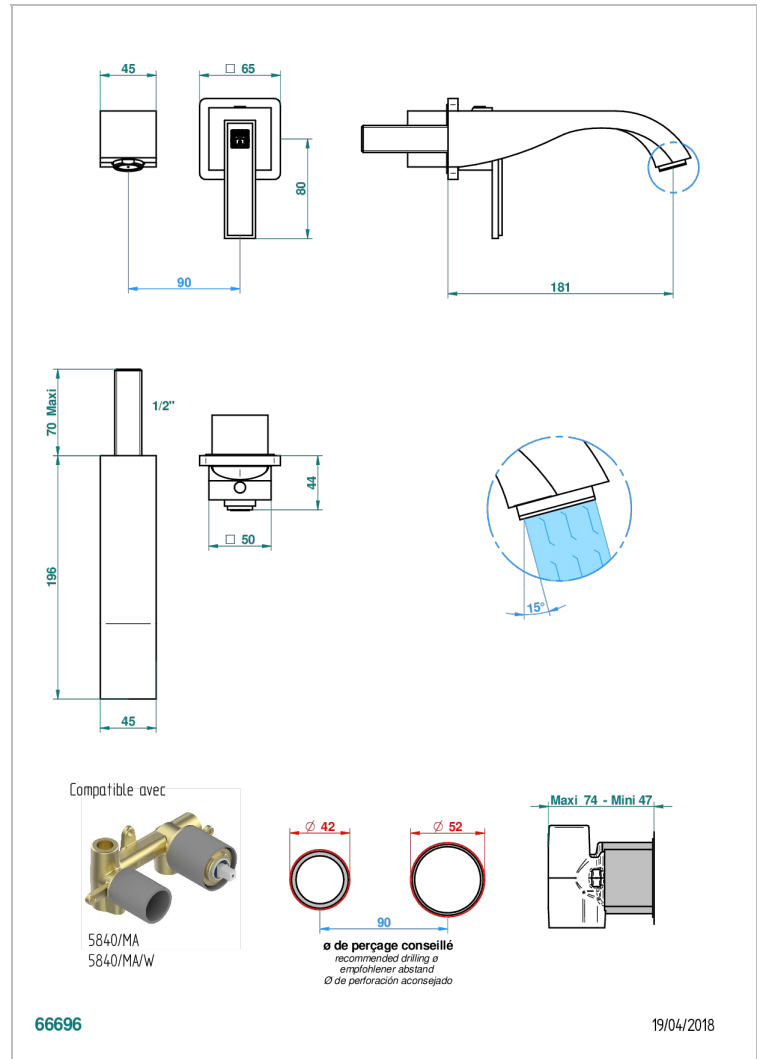

# MASQUE DE FEMME SOLAIRE

A2S-6541B

THG<sup>®</sup>  
PARIS

Garniture pour mitigeur de lavabo mural, à encastrer ( 2 arrivées 1/2" et 1 sortie 1/2") avec bec

## CARACTÉRISTIQUES

- Masque de Femme Solaire
- Garniture pour mitigeur de lavabo mural, à encastrer ( 2 arrivées 1/2" et 1 sortie 1/2") avec bec

## PRODUITS ASSOCIÉS

- Ref. G00-5840/MAUS Partie à encastrer pour mitigeur mural à encastrer avec sortie F 1/2