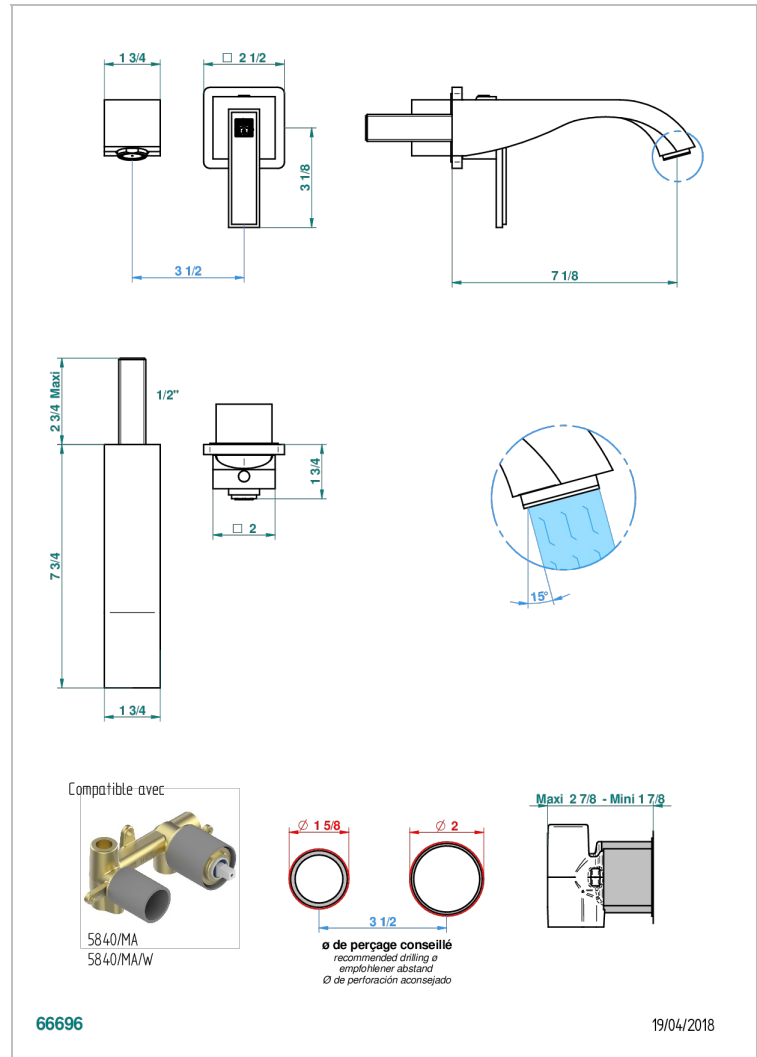

MASQUE DE FEMME SOLAIRE

A2S-6541B

THG[®]
PARIS

Garniture pour mitigeur de lavabo mural, à encastrer (2 arrivées 1/2" et 1 sortie 1/2") avec bec

CARACTÉRISTIQUES

- Masque de Femme Solaire
- Garniture pour mitigeur de lavabo mural, à encastrer (2 arrivées 1/2" et 1 sortie 1/2") avec bec

PRODUITS ASSOCIÉS

- Ref. G00-5840/MAUS Partie à encastrer pour mitigeur mural à encastrer avec sortie F 1/2

FINITIONS DISPONIBLES

Chromé - A02
Chromé / doré - G02
Chromé mat - C02
Doré brillant - F01
Doré mat - F07
Nickel brillant - B01

Nickel mat - C01
Noir mat céramique - D30
Or pâle - F30
Or pâle mat - F31