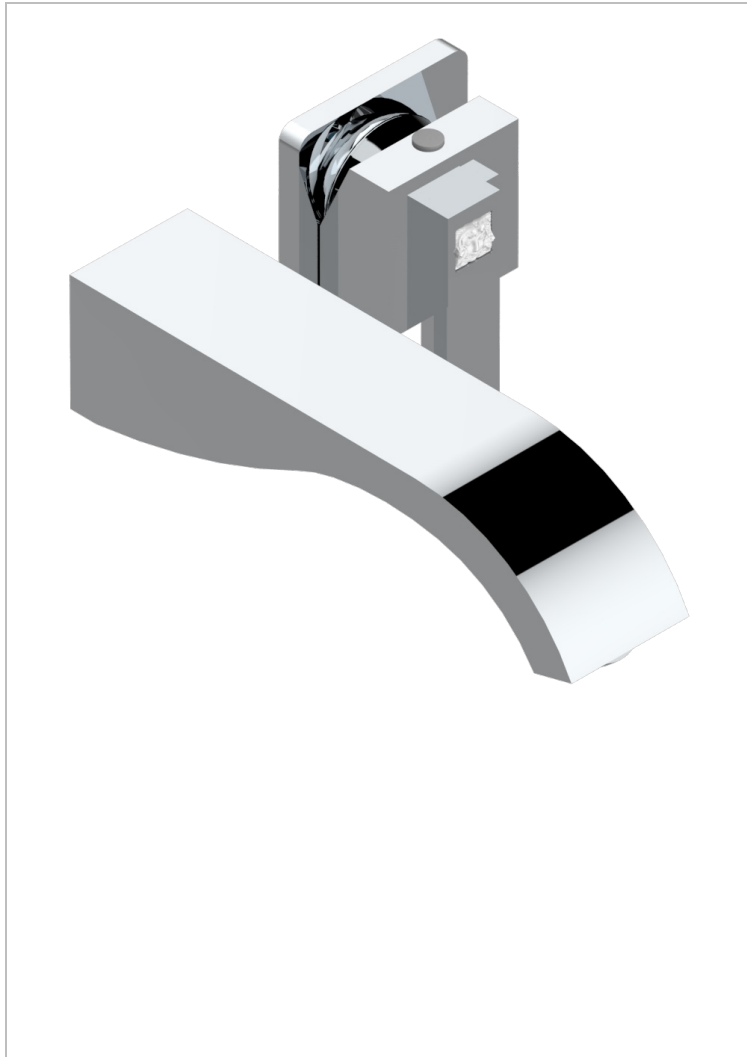

MASQUE DE FEMME SOLAIRE

A2S-6541B

THG[®]
PARIS

Garniture pour mitigeur de lavabo mural, à encastrer (2 arrivées 1/2" et 1 sortie 1/2") avec bec

CARACTÉRISTIQUES

- Masque de Femme Solaire
- Garniture pour mitigeur de lavabo mural, à encastrer (2 arrivées 1/2" et 1 sortie 1/2") avec bec

PRODUITS ASSOCIÉS

- Ref. G00-5840/MAUS Partie à encastrer pour mitigeur mural à encastrer avec sortie F 1/2

FINITIONS DISPONIBLES

Chromé - A02
Chromé / doré - G02
Chromé mat - C02
Doré brillant - F01
Doré mat - F07
Nickel brillant - B01

Nickel mat - C01
Noir mat céramique - D30
Or pâle - F30
Or pâle mat - F31