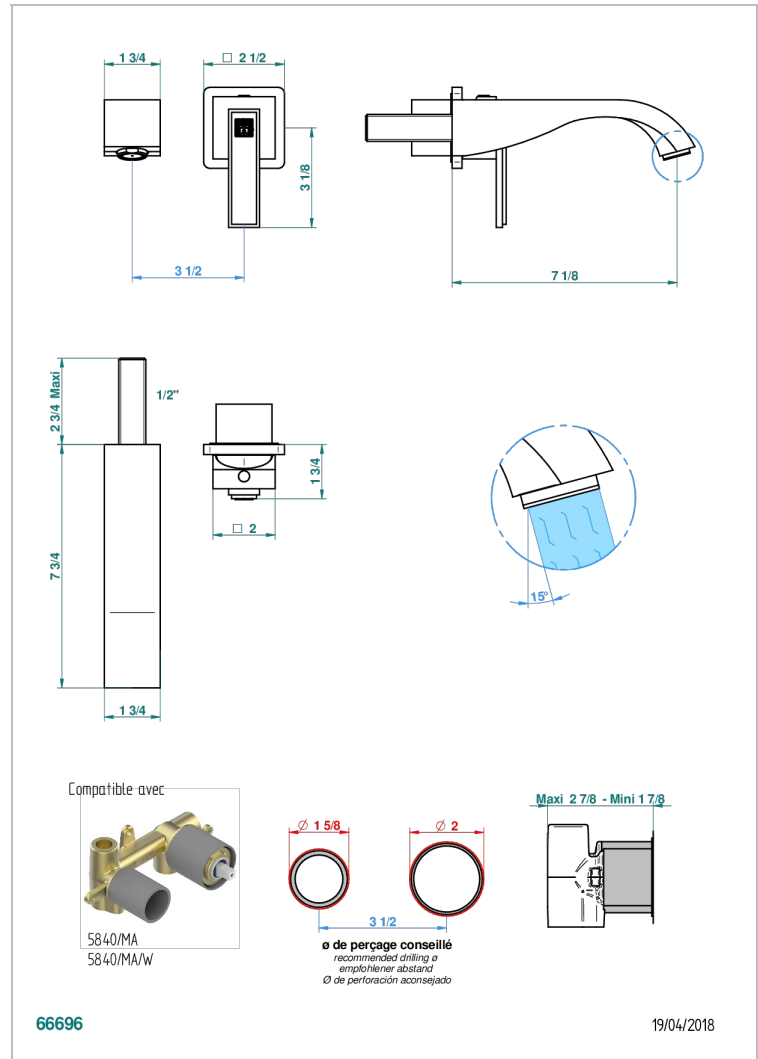

# MASQUE DE FEMME SOLAIRE

A2S-6541B

THG<sup>®</sup>  
PARIS

Garniture pour mitigeur de lavabo mural, à encastrer ( 2 arrivées 1/2" et 1 sortie 1/2") avec bec

## CARACTÉRISTIQUES

- Masque de Femme Solaire
- Garniture pour mitigeur de lavabo mural, à encastrer ( 2 arrivées 1/2" et 1 sortie 1/2") avec bec

## PRODUITS ASSOCIÉS

- Ref. G00-5840/MA/W Partie à encastrer pour mitigeur mural à encastrer avec sortie F 1/2 - certifiée WRAS