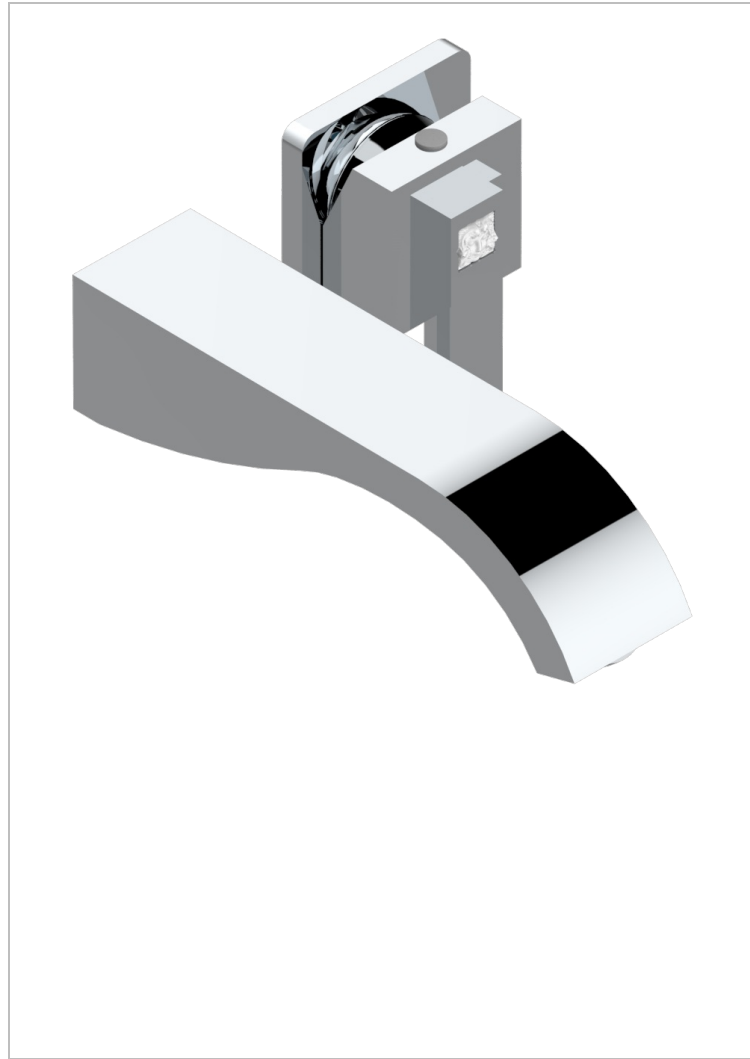

# MASQUE DE FEMME SOLAIRE

A2S-6541B

THG<sup>®</sup>  
PARIS

Garniture pour mitigeur de lavabo mural, à encastrer ( 2 arrivées 1/2" et 1 sortie 1/2") avec bec

## CARACTÉRISTIQUES

- Masque de Femme Solaire
- Garniture pour mitigeur de lavabo mural, à encastrer ( 2 arrivées 1/2" et 1 sortie 1/2") avec bec

## PRODUITS ASSOCIÉS

- Ref. G00-5840/MA/W Partie à encastrer pour mitigeur mural à encastrer avec sortie F 1/2 - certifiée WRAS

## FINITIONS DISPONIBLES

Chromé - A02  
Chromé / doré - G02  
Chromé mat - C02  
Doré brillant - F01  
Doré mat - F07  
Nickel brillant - B01

Nickel mat - C01  
Noir mat céramique - D30  
Or pâle - F30  
Or pâle mat - F31