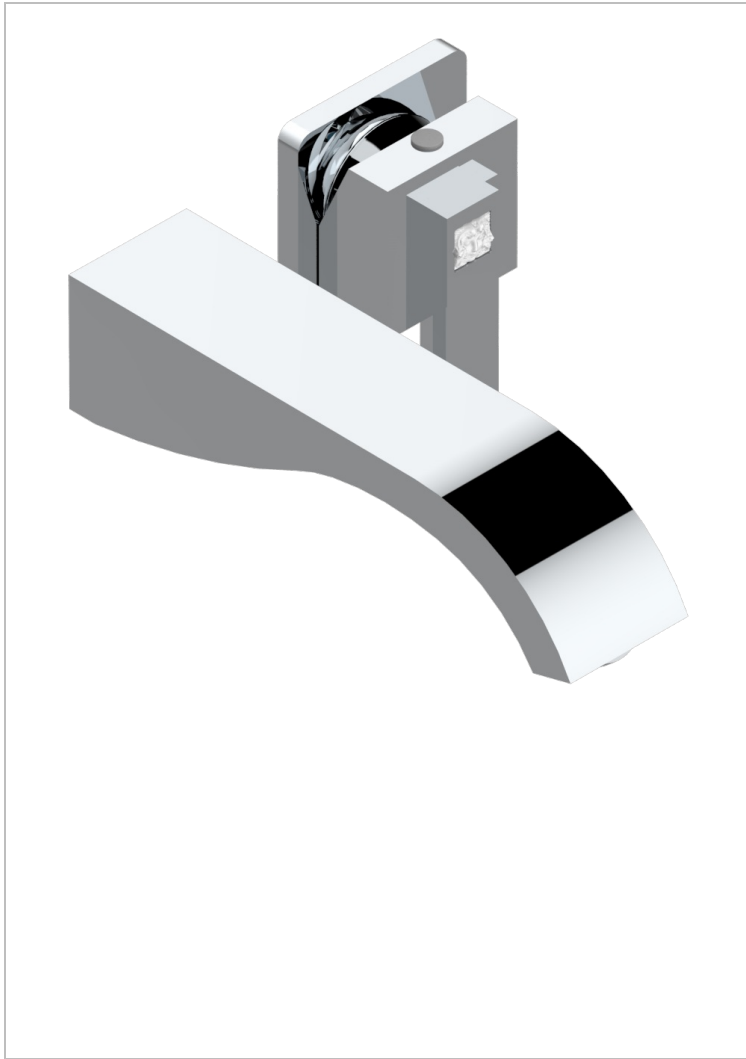

MASQUE DE FEMME SOLAIRE

A2S-6541B

THG[®]
PARIS

Trim only for Built-in basin mixer with spout (two x 1/2" inlets and one 1/2" outlet), without waste

CARACTERÍSTICAS

- Masque de Femme Solaire
- Trim only for Built-in basin mixer with spout (two x 1/2" inlets and one 1/2" outlet), without waste

PRODUCTOS RELACIONADOS

- Ref. G00-5840/MA Parte empotrada para mezclador mural con salida hembra 1/2

ACABADOS DISPONIBLES

Cerámica negra mate - D30
Cromo - A02
Cromo / dorado - G02
Cromo mate - C02
Dorado - F01
Dorado mate - F07

Dorado pálido - F30
Dorado pálido mate (sin barniz) - F31
Níquel - B01
Níquel mate - C01