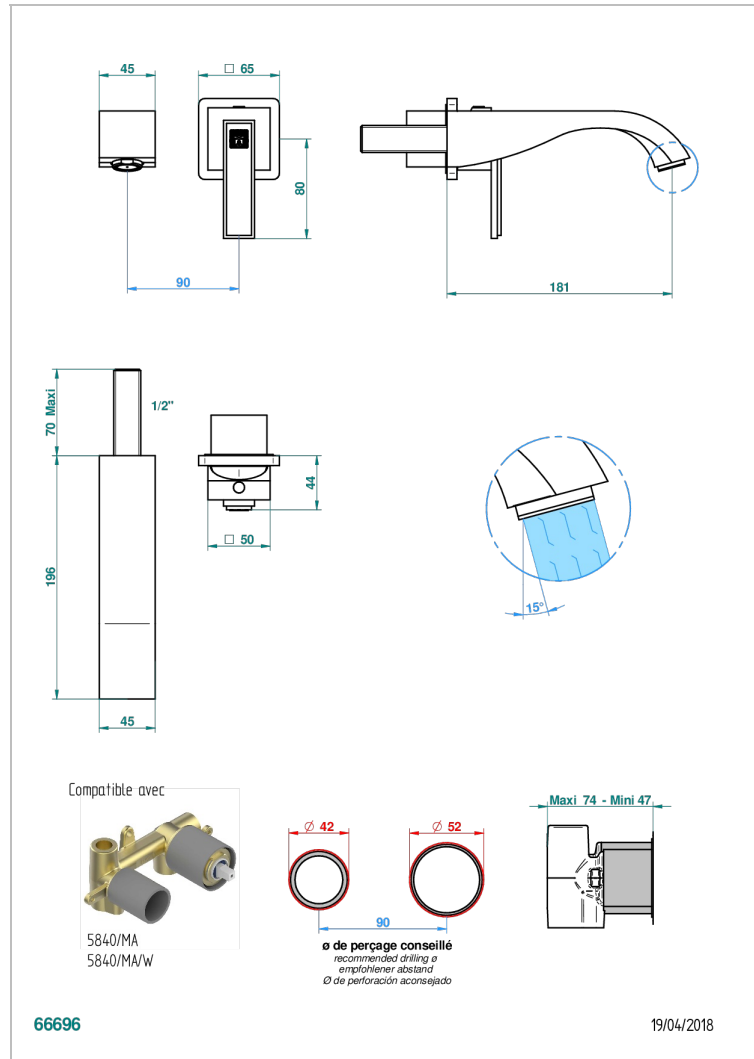

# MASQUE DE FEMME SOLAIRE

A2S-6541B

Garnitur für Unterputz-Waschtisch-Einhandmischer mit Auslauf

THG<sup>®</sup>  
PARIS

## EIGENSCHAFTEN

- Masque de Femme solaire
- Garnitur für Unterputz-Waschtisch-Einhandmischer mit Auslauf

## ÄHNLICHE PRODUKTE

- Ref. G00-5840/MA Up-teil für up-mischer, 1/2"