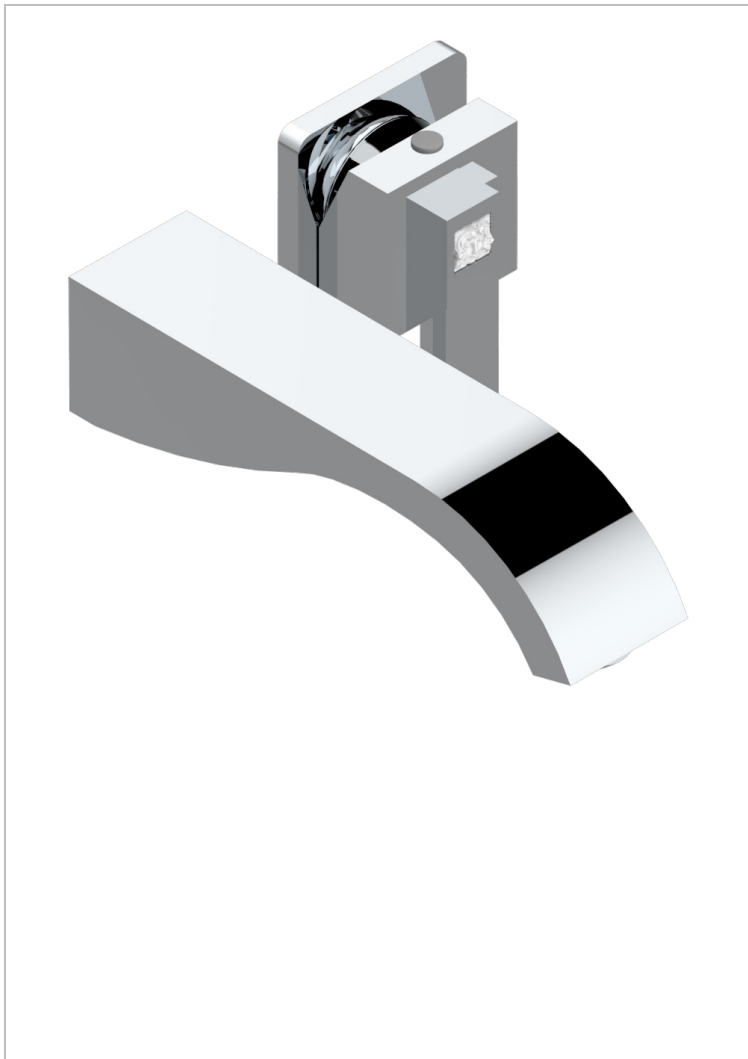

# MASQUE DE FEMME SOLAIRE

A2S-6541B

Garnitur für Unterputz-Waschtisch-Einhandmischer mit Auslauf

THG<sup>®</sup>  
PARIS

## EIGENSCHAFTEN

- Masque de Femme solaire
- Garnitur für Unterputz-Waschtisch-Einhandmischer mit Auslauf

## ÄHNLICHE PRODUKTE

- Ref. G00-5840/MA Up-teil für up-mischer, 1/2"

## VERFÜGBARE OBERFLÄCHEN

Blassgold - F30  
Blassgold matt unlackiert - F31  
Chrom - A02  
Chrom / gold - G02  
Chrom matt - C02  
Gold - F01

Gold matt - F07  
Mattschwarz keramik - D30  
Nickel matt - C01  
Silbernickel - B01