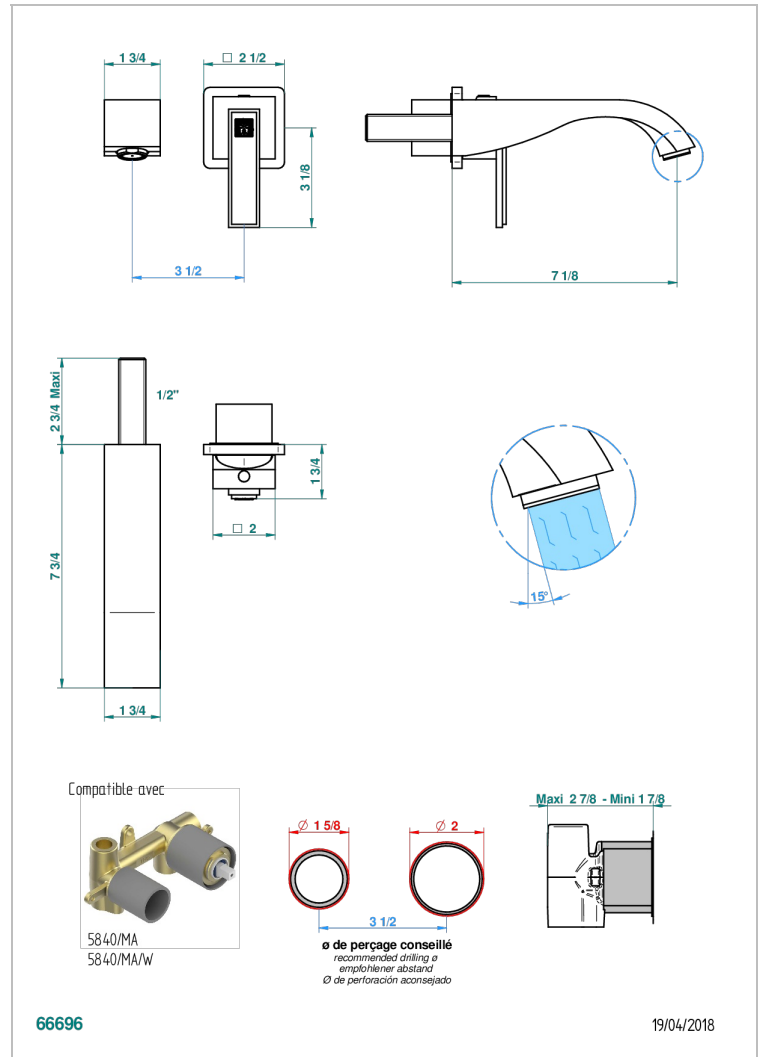

MASQUE DE FEMME SOLAIRE

A2S-6541B

THG[®]
PARIS

Garniture pour mitigeur de lavabo mural, à encastrer (2 arrivées 1/2" et 1 sortie 1/2") avec bec

CARACTÉRISTIQUES

- Masque de Femme Solaire
- Garniture pour mitigeur de lavabo mural, à encastrer (2 arrivées 1/2" et 1 sortie 1/2") avec bec

PRODUITS ASSOCIÉS

- Ref. G00-5840/MA Partie à encastrer pour mitigeur mural à encastrer avec sortie F 1/2

FINITIONS DISPONIBLES

Chromé - A02
Chromé / doré - G02
Chromé mat - C02
Doré brillant - F01
Doré mat - F07
Nickel brillant - B01