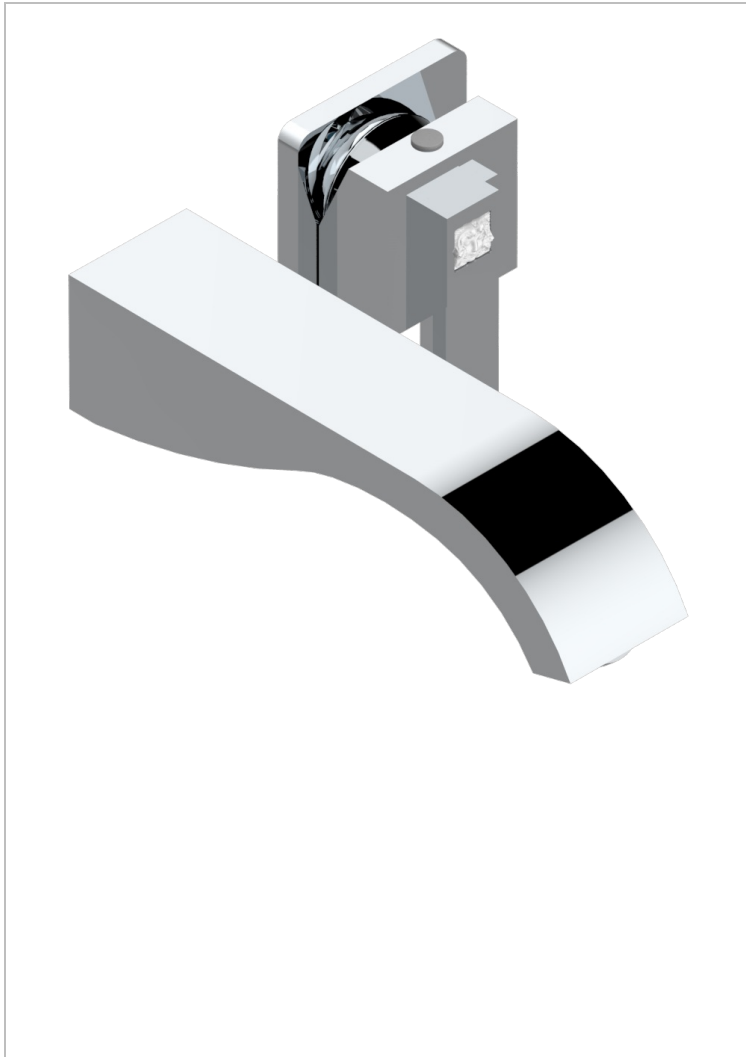

MASQUE DE FEMME SOLAIRE

A2S-6541B

THG[®]
PARIS

Trim only for Built-in basin mixer with spout (two x 1/2" inlets and one 1/2" outlet), without waste

CARACTERÍSTICAS

- Masque de Femme Solaire
- Trim only for Built-in basin mixer with spout (two x 1/2" inlets and one 1/2" outlet), without waste

PRODUCTOS RELACIONADOS

- Ref. G00-5840/MA Parte empotrada para mezclador mural con salida hembra 1/2"

ACABADOS DISPONIBLES

Cerámica negra mate - D30
Cromo - A02
Cromo / dorado - G02
Cromo mate - C02
Dorado - F01
Dorado mate - F07

Dorado pálido - F30
Dorado pálido mate (sin barniz) - F31
Níquel - B01
Níquel mate - C01