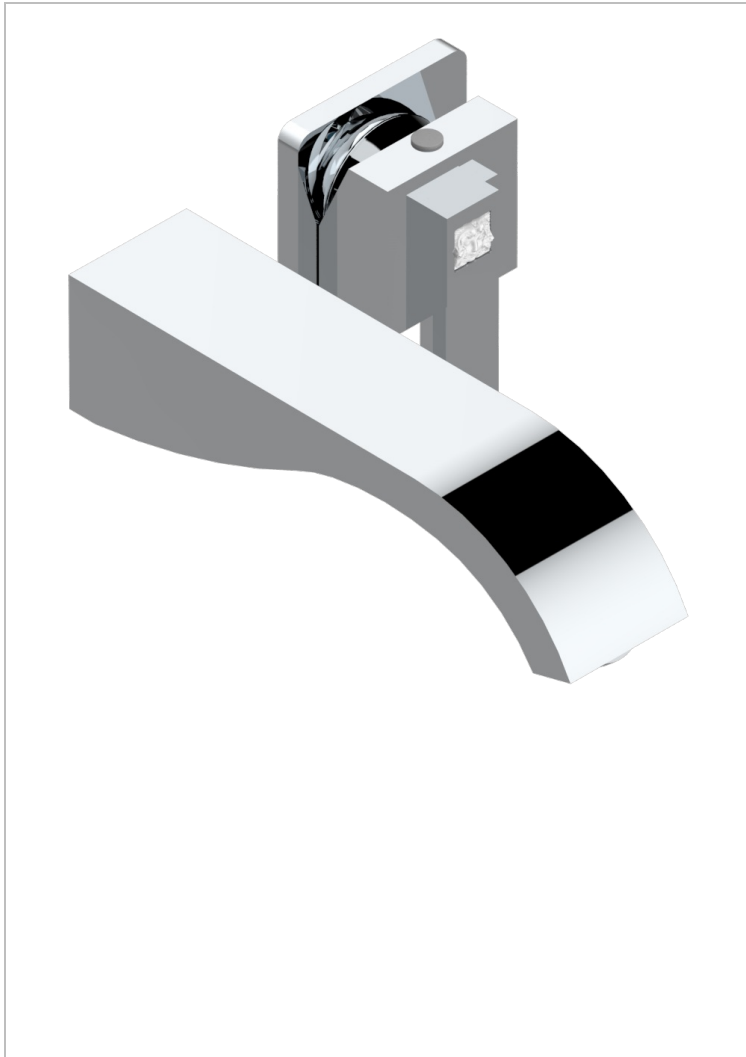

# MASQUE DE FEMME SOLAIRE

A2S-6541B

Garnitur für Unterputz-Waschtisch-Einhandmischer mit Auslauf

THG<sup>®</sup>  
PARIS

## EIGENSCHAFTEN

- Masque de Femme solaire
- Garnitur für Unterputz-Waschtisch-Einhandmischer mit Auslauf

## ÄHNLICHE PRODUKTE

- Ref. G00-5840/MA Up-teil für up-mischer, 1/2"

## VERFÜGBARE OBERFLÄCHEN

Blassgold - F30  
Blassgold matt unlackiert - F31  
Chrom - A02  
Chrom / gold - G02  
Chrom matt - C02  
Gold - F01

Gold matt - F07  
Mattschwarz keramik - D30  
Nickel matt - C01  
Silbernickel - B01