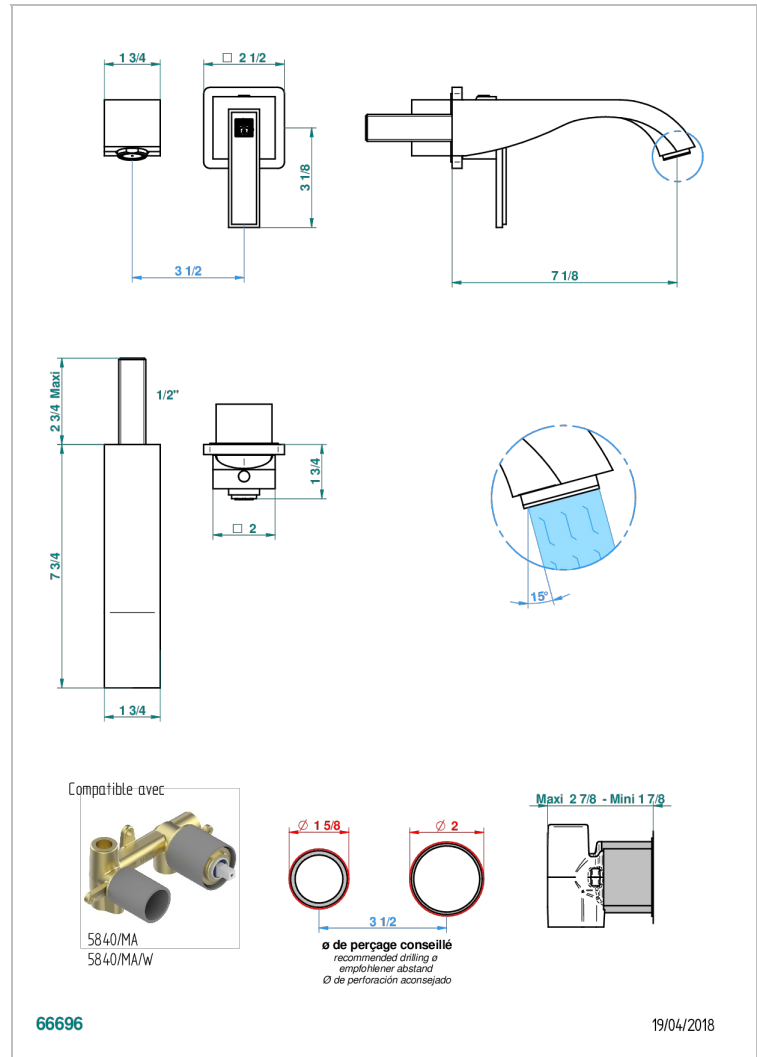

# MASQUE DE FEMME SOLAIRE

A2S-6541B

Garnitur für Unterputz-Waschtisch-Einhandmischer mit Auslauf

THG<sup>®</sup>  
PARIS

## EIGENSCHAFTEN

- Masque de Femme solaire
- Garnitur für Unterputz-Waschtisch-Einhandmischer mit Auslauf

## ÄHNLICHE PRODUKTE

- Ref. G00-5840/MA Up-teil für up-mischer, 1/2"